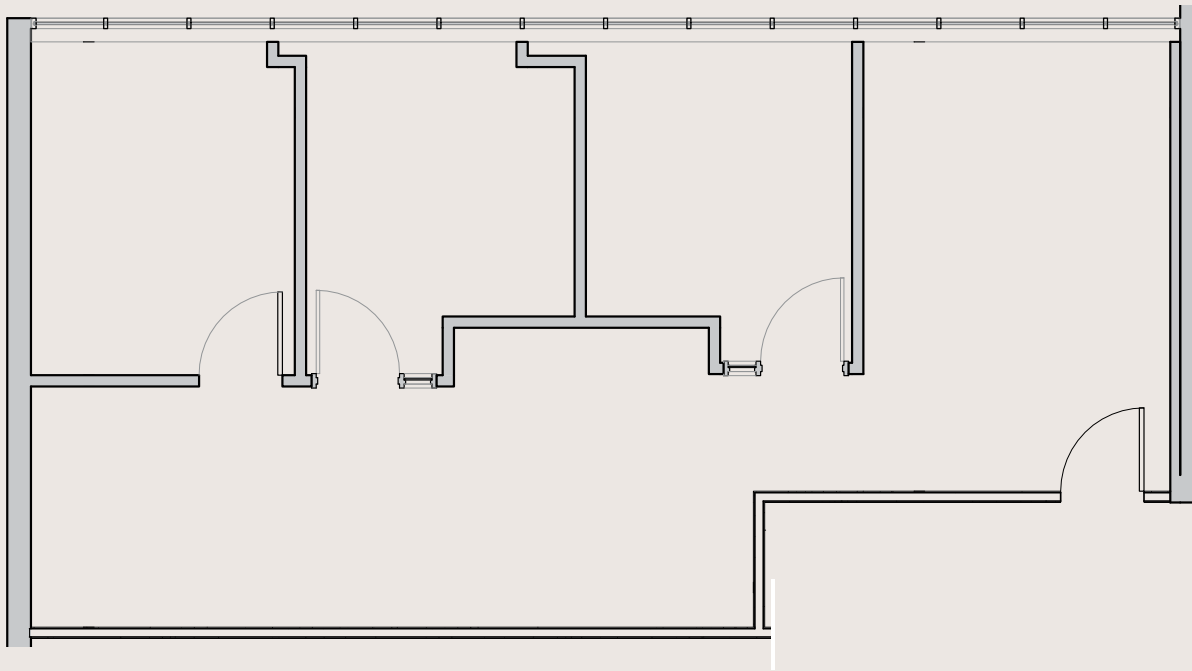

SUITE 330 – 1,117 SF

**BOUTIQUE BOLDNESS,
CHERRY CREEK CHARM**

100

GARFIELD ST.

DENVER, COLORADO

FOR MORE INFORMATION, CONTACT:

LINDSAY GILBERT
720-528-6360
lindsay.gilbert@cbre.com

MEGAN STRAUSS
720-528-6388
megan.strauss@cbre.com