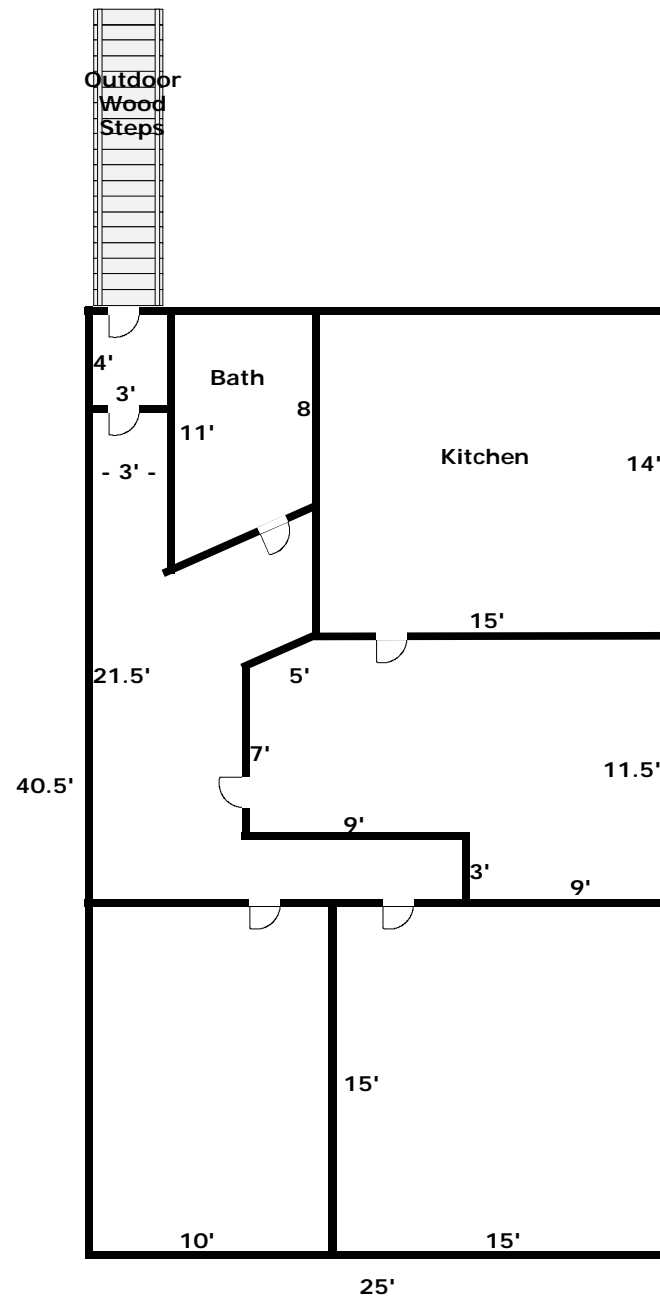

901 S. COLORADO, SALEM, VA  
FIRST FLOOR - 1,382+/- SF

901 S. COLORADO, SALEM, VA  
SECOND FLOOR - 1,012+/- SF