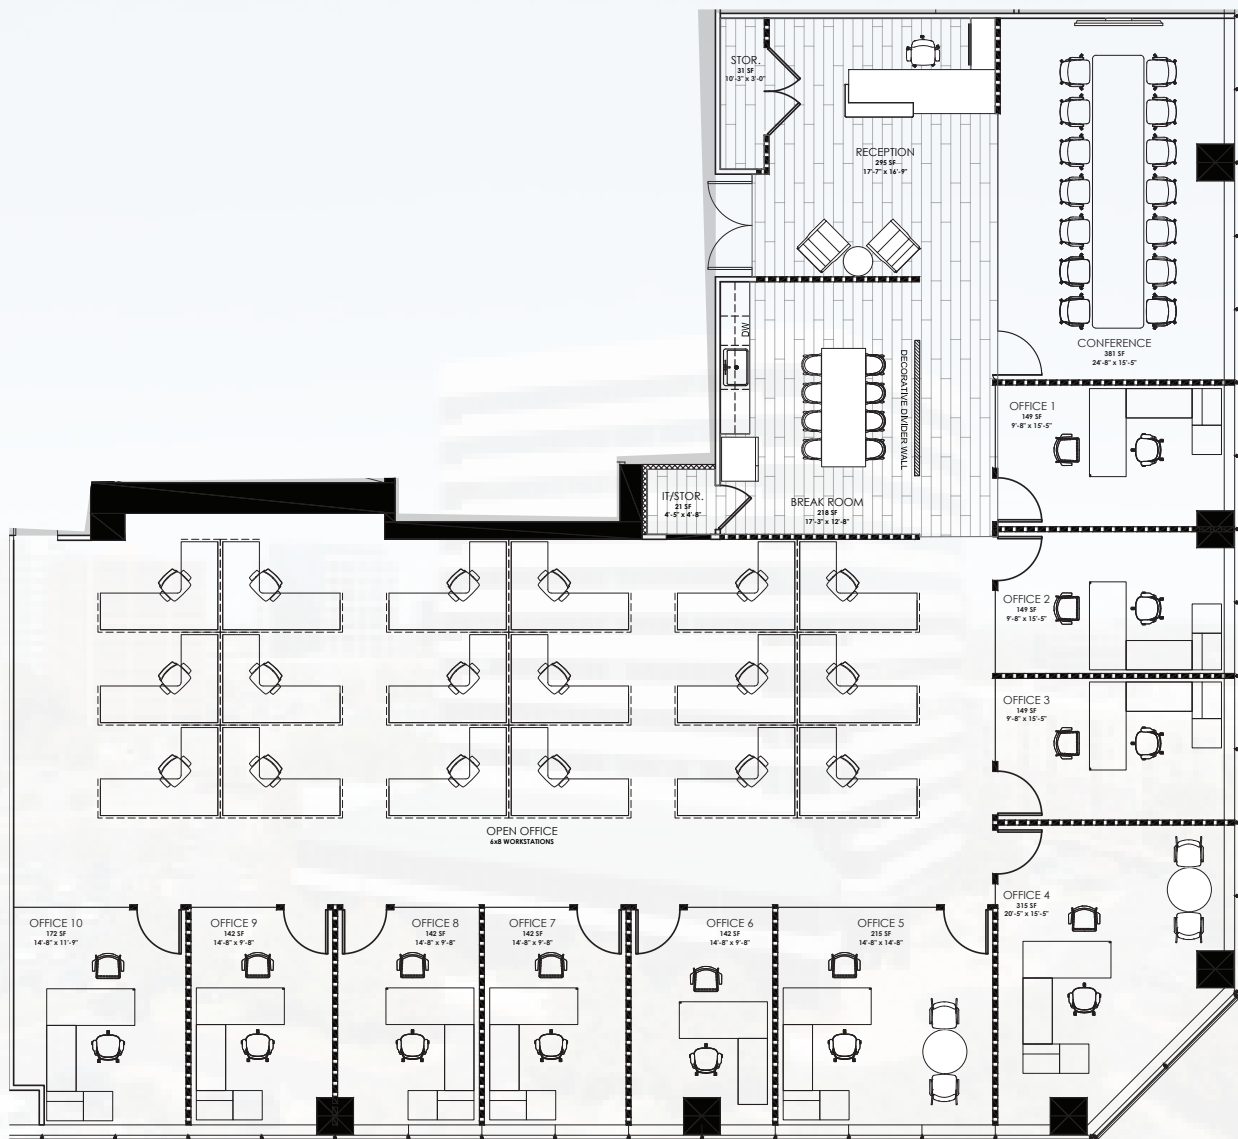

# BELLEVUE

TOWER

## SUITE 450

5,710 RSF - SPEC SUITE

[TOUR SUITE HERE!](#)

**W. Ryan Stout**  
303.813.6448  
ryan.stout@cushwake.com

**Zachary T. Williams**  
303.813.6474  
zach.williams@cushwake.com

**Caitlin I. Ellenson**  
303.312.1914  
caitlin.ellenson@cushwake.com