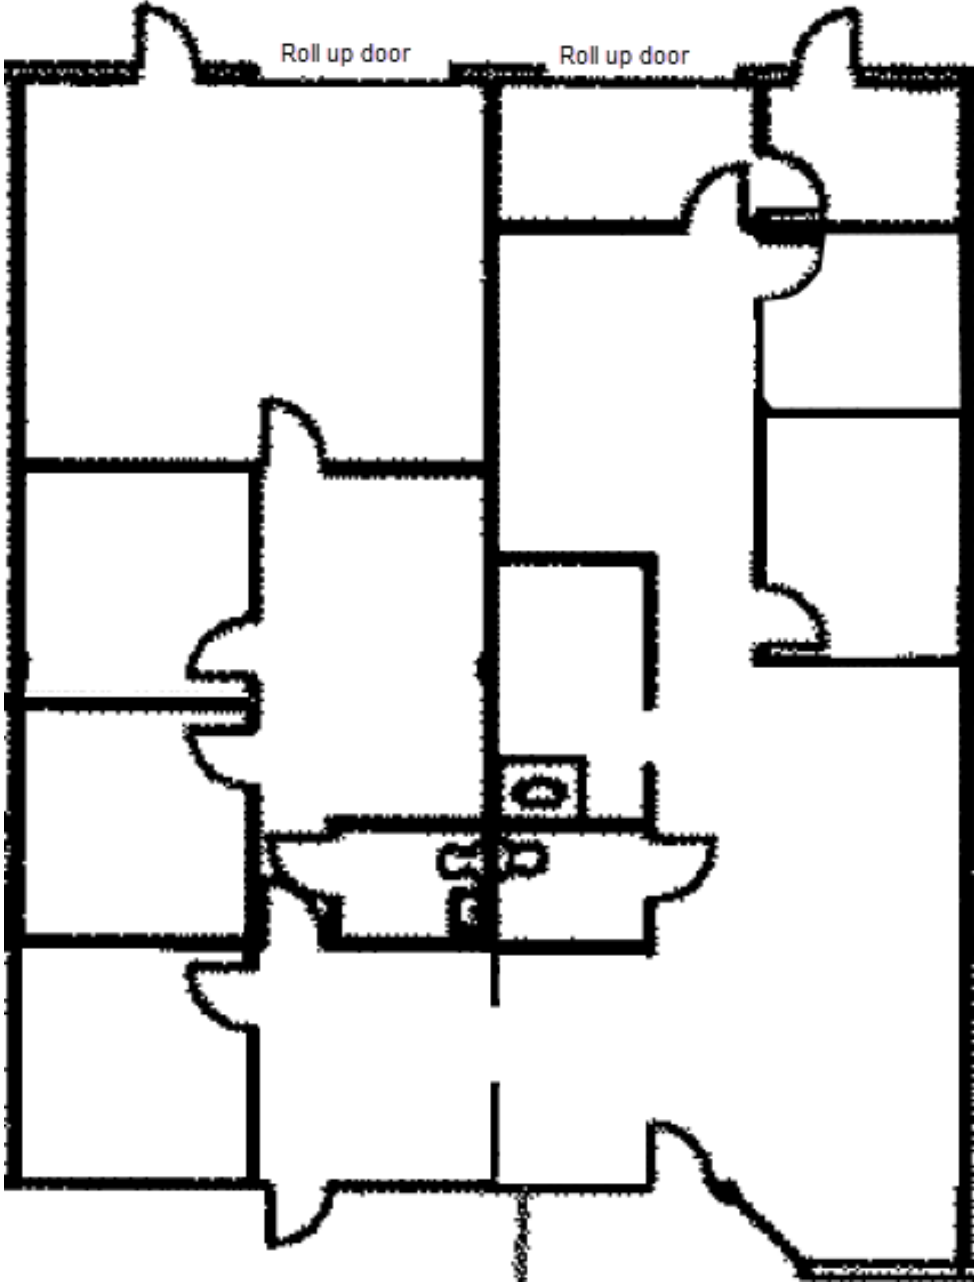

Southend Commons

4101 Stuart Andrew Blvd |
Charlotte, NC Suite CD +/- 2,938 RSF

Jonathan Douglas
704-526-2190
Douglas@insiteprops.com

Martin Pazdan
864-270-4598
Mpazdan@insiteprops.com