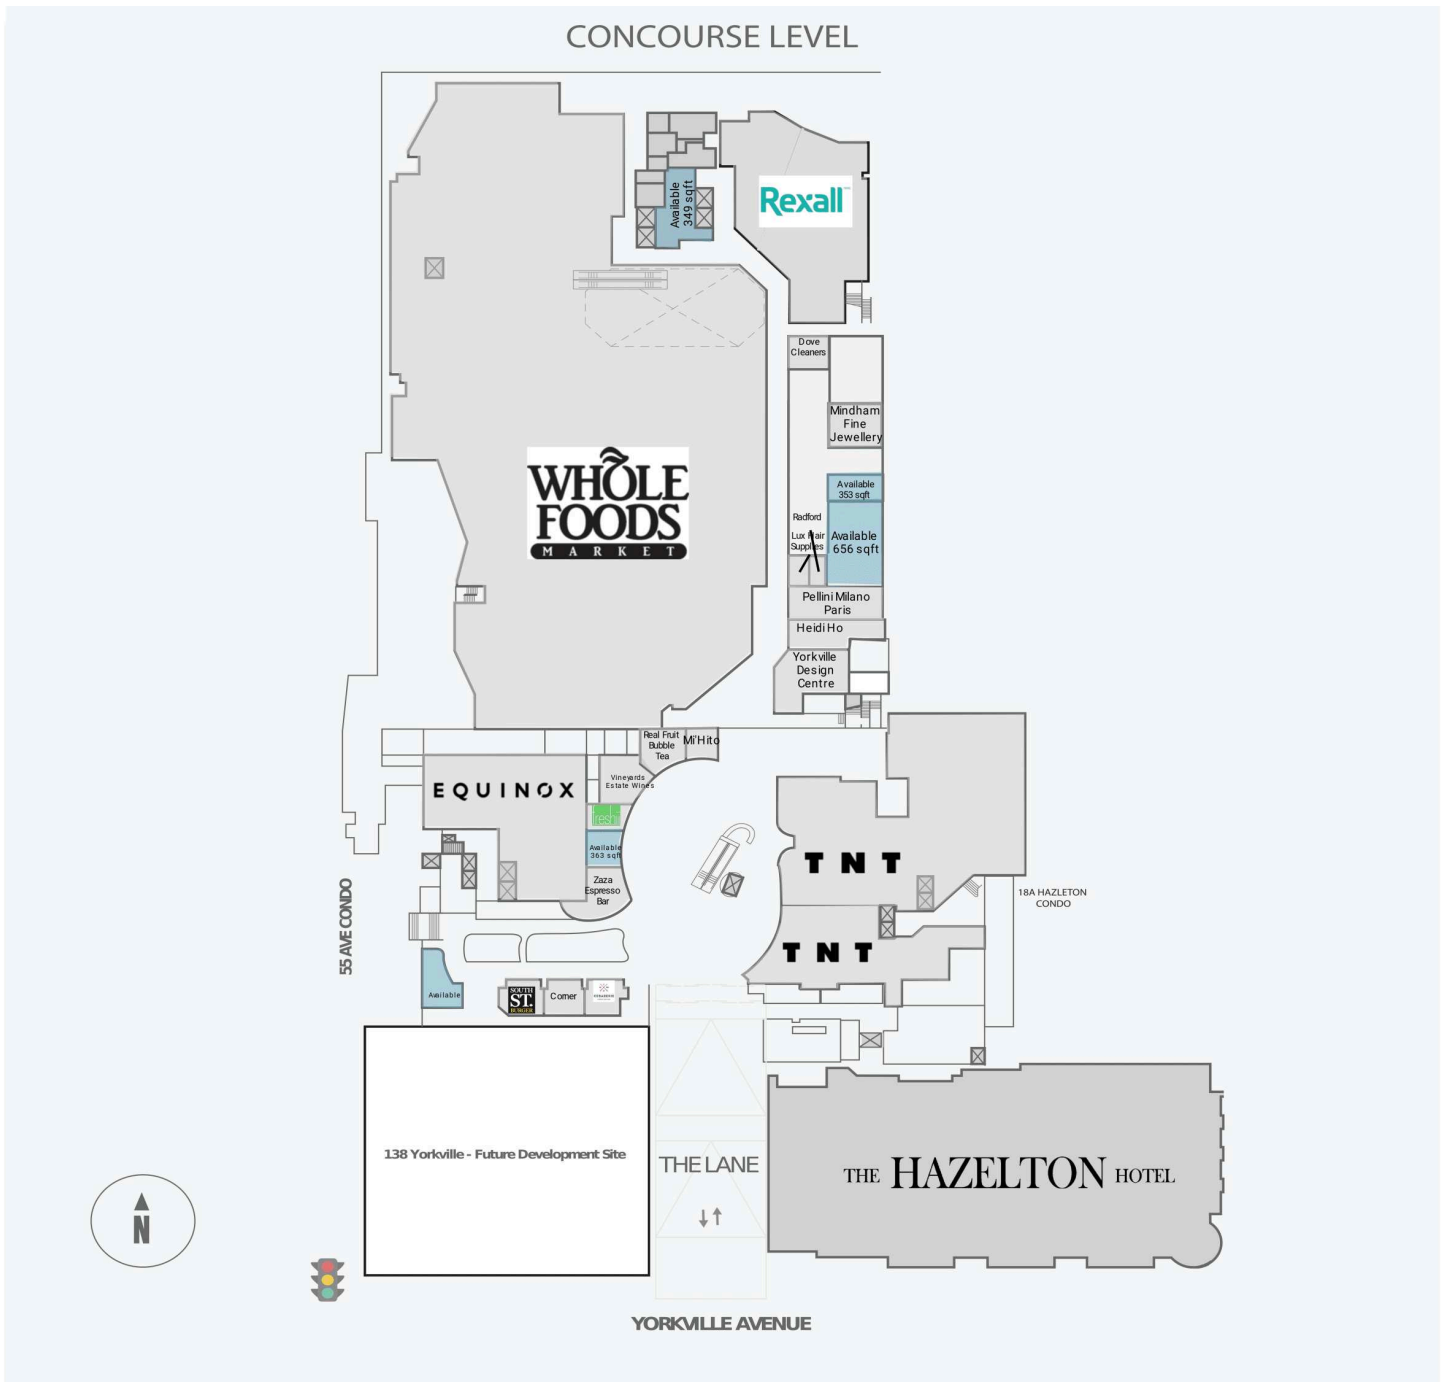

# Yorkville Village

55 & 87 Avenue Road, Toronto, ON

WALK SCORE	TRANSIT SCORE	The sole-purpose of this site plan is to identify the approximate location and size of the buildings. It is intended for use as a reference only and is subject to change at any time at the sole discretion of the owner.	
98	96	« Le seul objectif de ce plan de site est d'identifier l'emplacement et les dimensions approximatifs des bâtiments. Il est destiné à être utilisé comme un outil de référence uniquement et est susceptible de changer à tout moment à la seule discrétion du propriétaire. »	

## SECOND LEVEL

WALK SCORE	TRANSIT SCORE	The sole-purpose of this site plan is to identify the approximate location and size of the buildings. It is intended for use as a reference only and is subject to change at any time at the sole discretion of the owner.	
98	96	« Le seul objectif de ce plan de site est d'identifier l'emplacement et les dimensions approximatifs des bâtiments. Il est destiné à être utilisé comme un outil de référence uniquement et est susceptible de changer à tout moment à la seule discrétion du propriétaire. »	