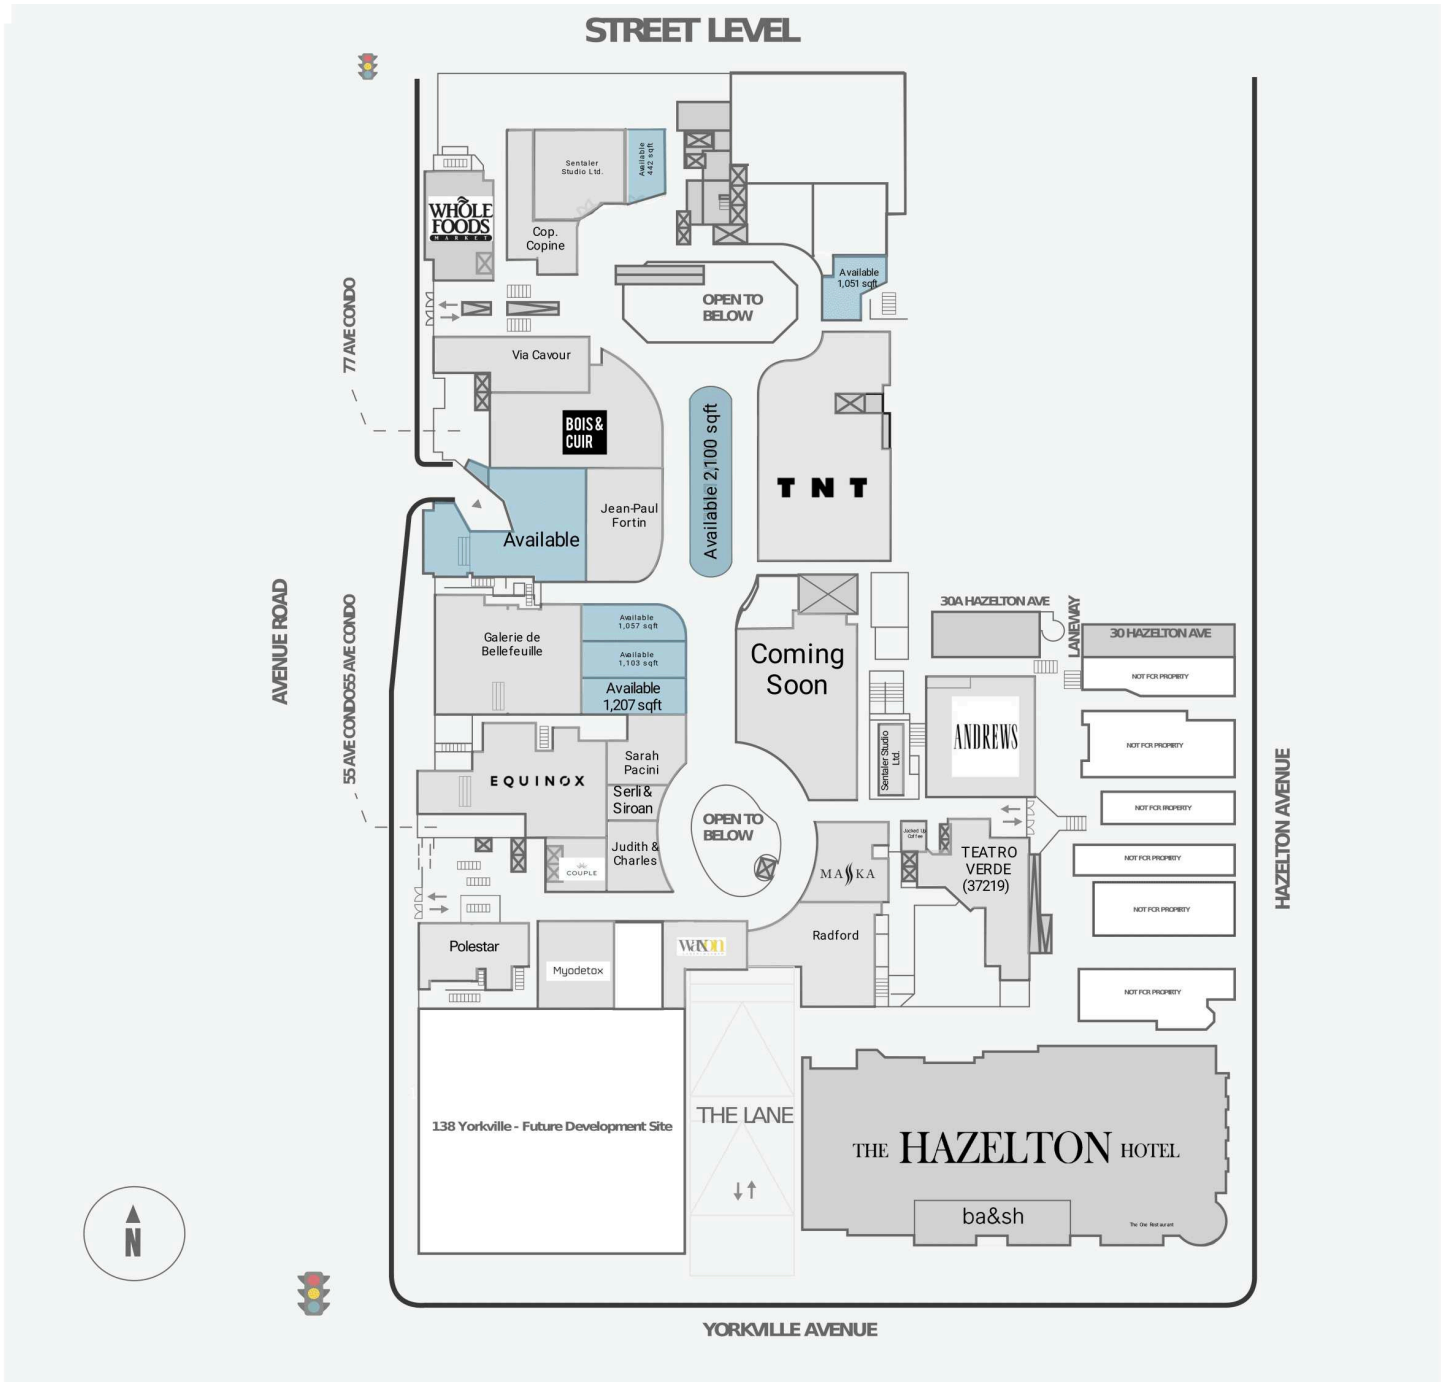

# Yorkville Village

55 & 87 Avenue Road, Toronto, ON

WALK SCORE	TRANSIT SCORE	The sole-purpose of this site plan is to identify the approximate location and size of the buildings. It is intended for use as a reference only and is subject to change at any time at the sole discretion of the owner.	
98	96	« Le seul objectif de ce plan de site est d'identifier l'emplacement et les dimensions approximatifs des bâtiments. Il est destiné à être utilisé comme un outil de référence uniquement et est susceptible de changer à tout moment à la seule discrétion du propriétaire. »	

# Yorkville Village

55 & 87 Avenue Road, Toronto, ON

## SECOND LEVEL

WALK SCORE	TRANSIT SCORE	The sole-purpose of this site plan is to identify the approximate location and size of the buildings. It is intended for use as a reference only and is subject to change at any time at the sole discretion of the owner.	
98	96	« Le seul objectif de ce plan de site est d'identifier l'emplacement et les dimensions approximatifs des bâtiments. Il est destiné à être utilisé comme un outil de référence uniquement et est susceptible de changer à tout moment à la seule discrétion du propriétaire. »	