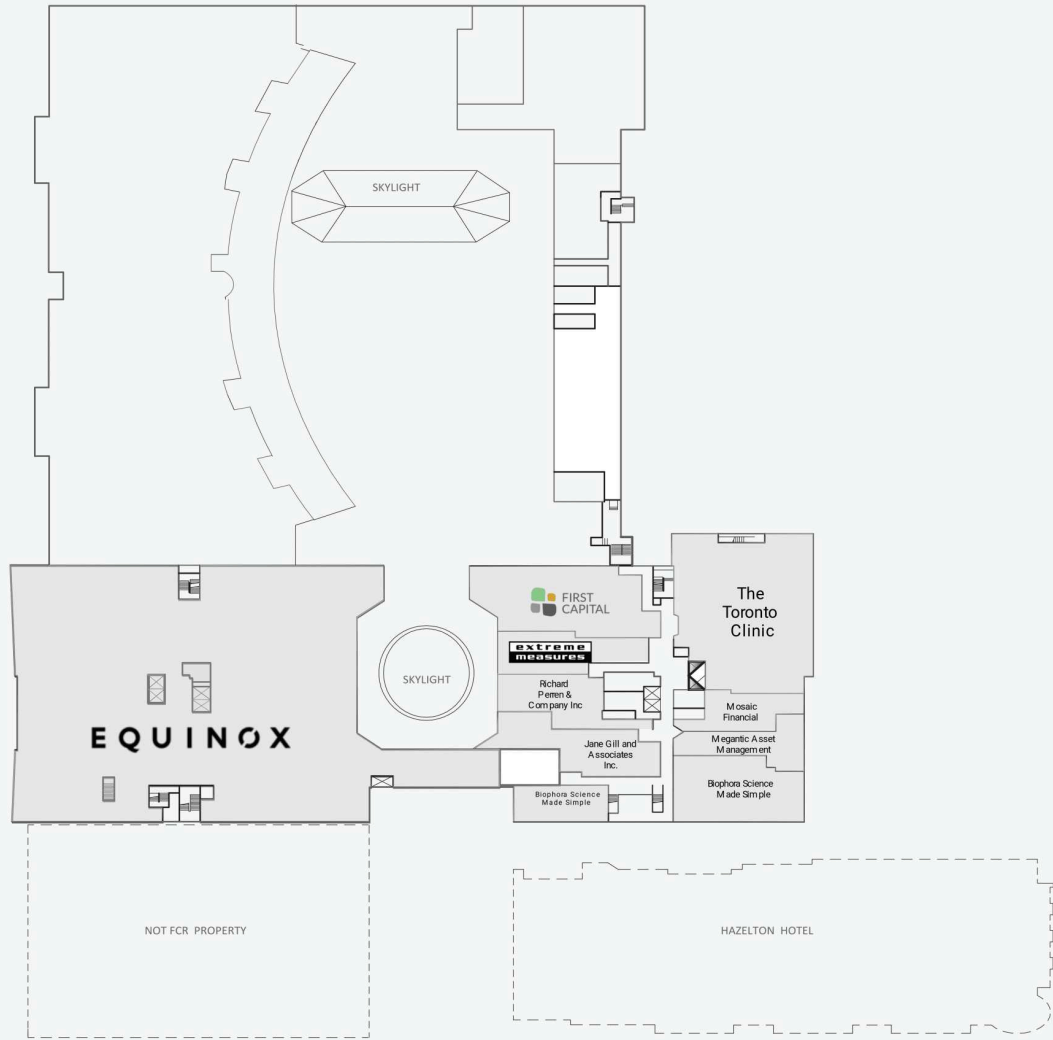

# Yorkville Village

55 & 87 Avenue Road, Toronto, ON

WALK SCORE	TRANSIT SCORE	The sole-purpose of this site plan is to identify the approximate location and size of the buildings. It is intended for use as a reference only and is subject to change at any time at the sole discretion of the owner.	
98	96	« Le seul objectif de ce plan de site est d'identifier l'emplacement et les dimensions approximatifs des bâtiments. Il est destiné à être utilisé comme un outil de référence uniquement et est susceptible de changer à tout moment à la seule discrétion du propriétaire. »	

## SECOND LEVEL

WALK SCORE	TRANSIT SCORE	The sole-purpose of this site plan is to identify the approximate location and size of the buildings. It is intended for use as a reference only and is subject to change at any time at the sole discretion of the owner.	
98	96	« Le seul objectif de ce plan de site est d'identifier l'emplacement et les dimensions approximatifs des bâtiments. Il est destiné à être utilisé comme un outil de référence uniquement et est susceptible de changer à tout moment à la seule discrétion du propriétaire. »	