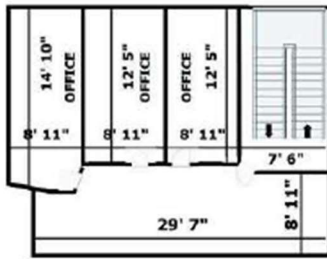

14 x 12  
DID

# WAREHOUSE

56' 6" x 36'