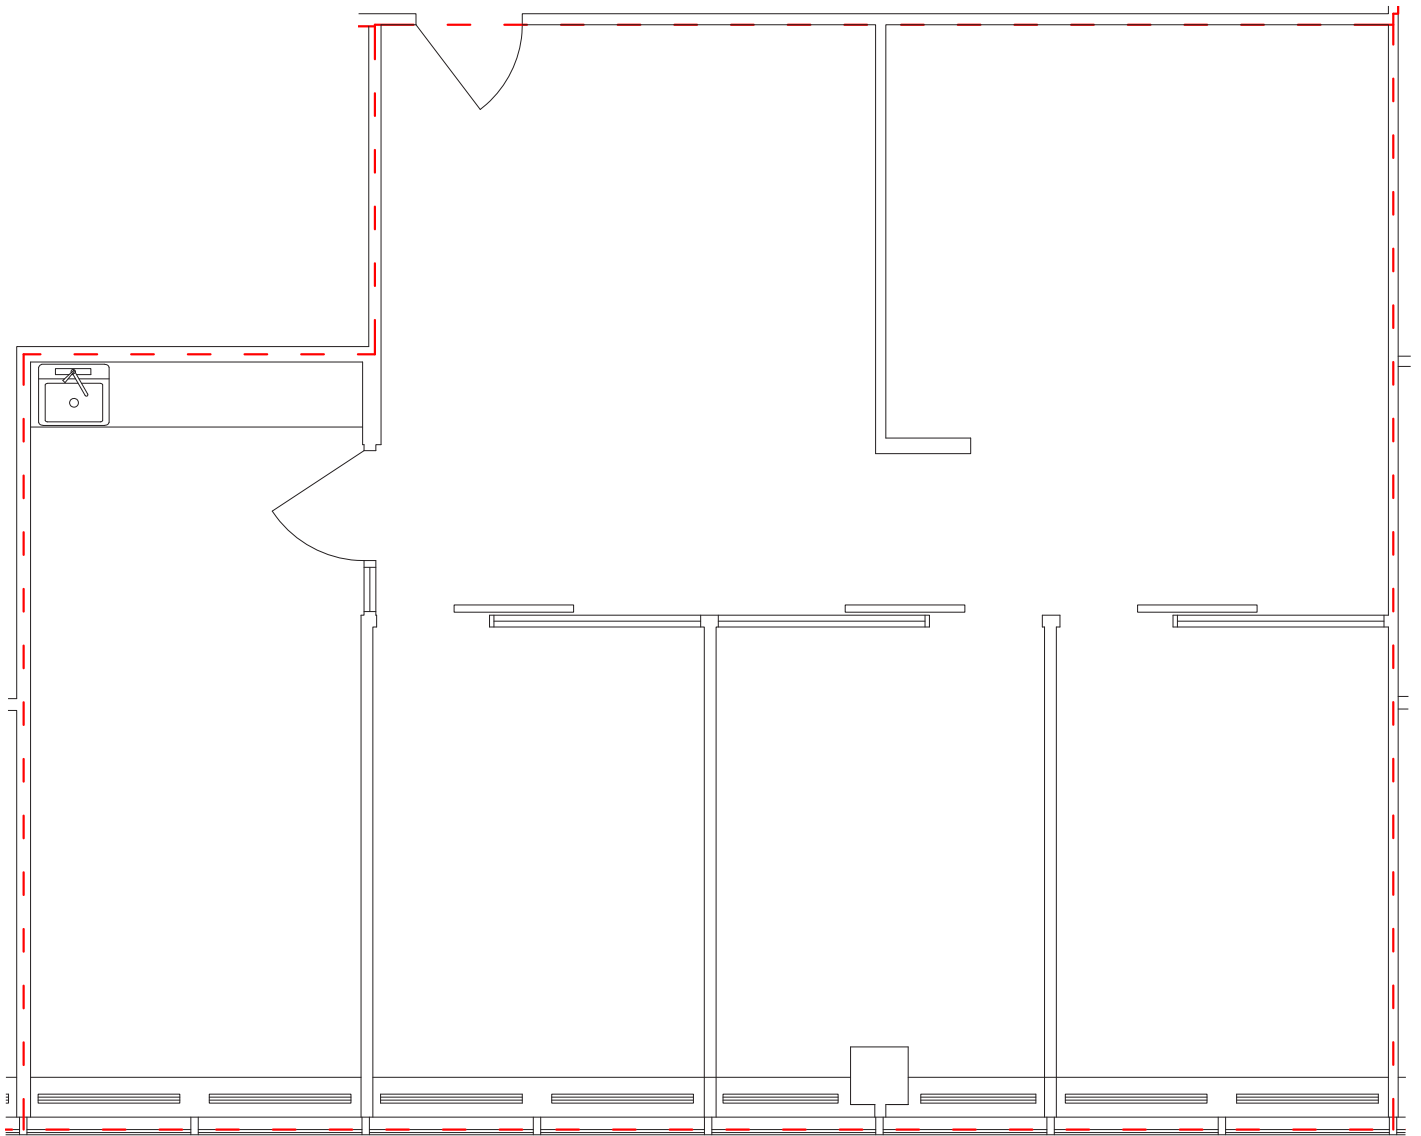

# 102A Tower

FLOORPLAN  
SUITE 1606 - 1,290 SF

CITY CENTRE  
TOWERS

[View Suite Photos](#)