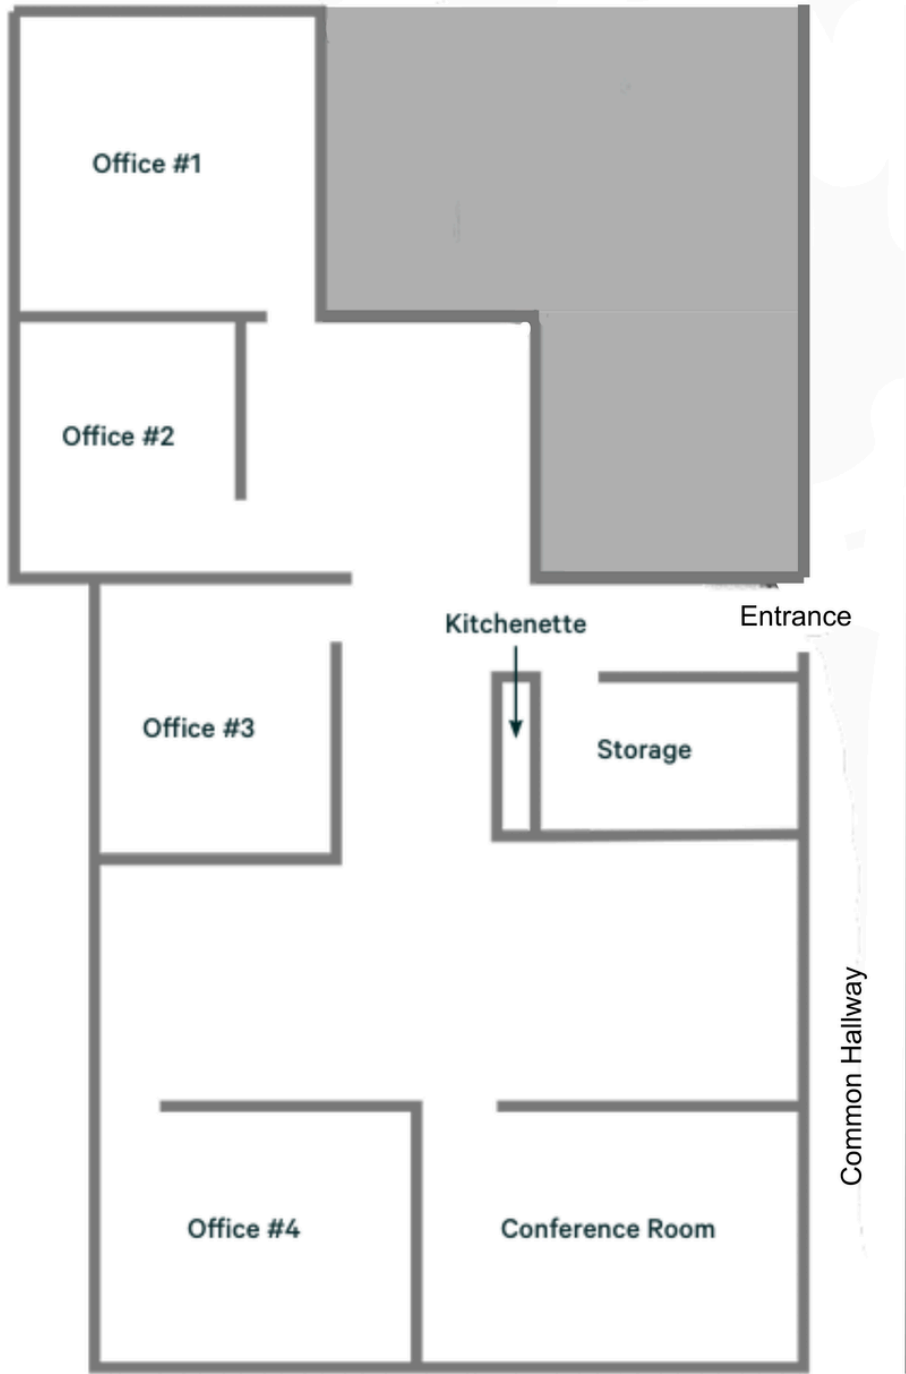

160 S 68th St, WDM 50266
Suite 1206
2,534 TOTAL SF

**MICHAEL
BILLINGS**

515-664-6559

| mbillingscpm@centralpropertyadvisors.com