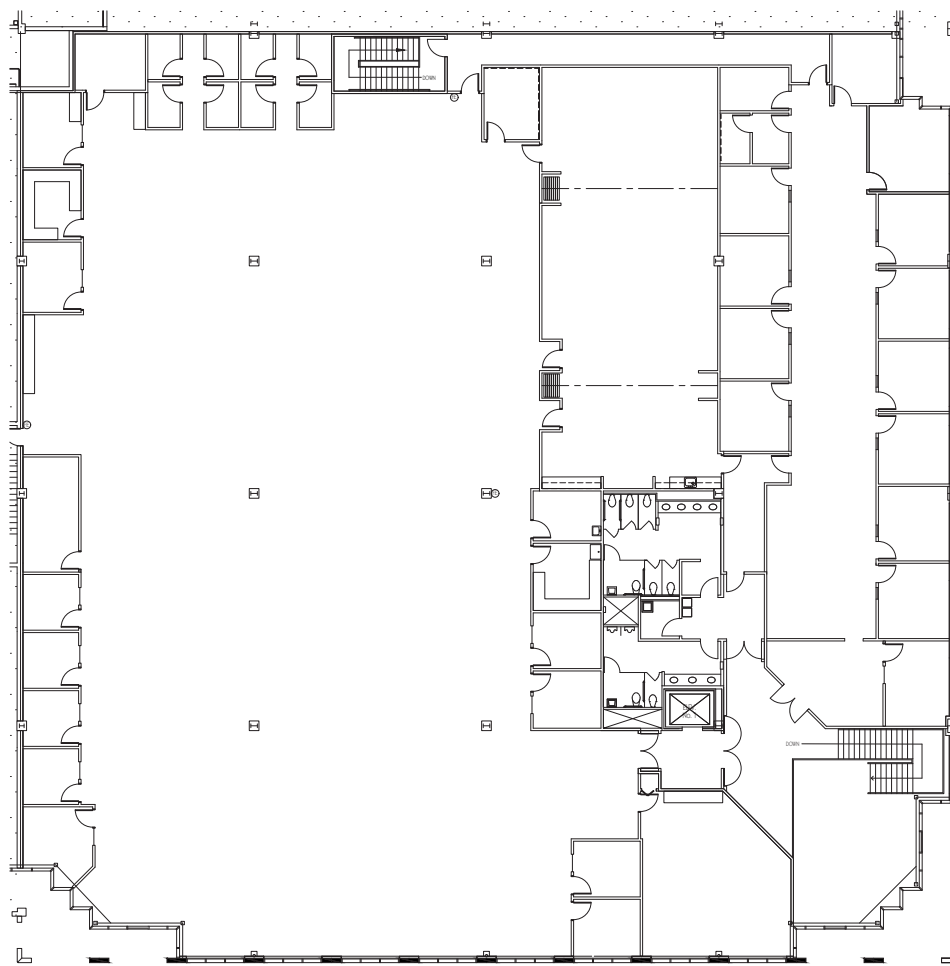

## BUILDING G

SUITE 630 & 655 | 26,057 SF