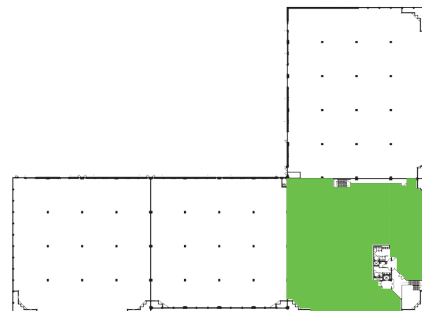

## BUILDING G

SUITE 630 & 655 | 26,057 SF