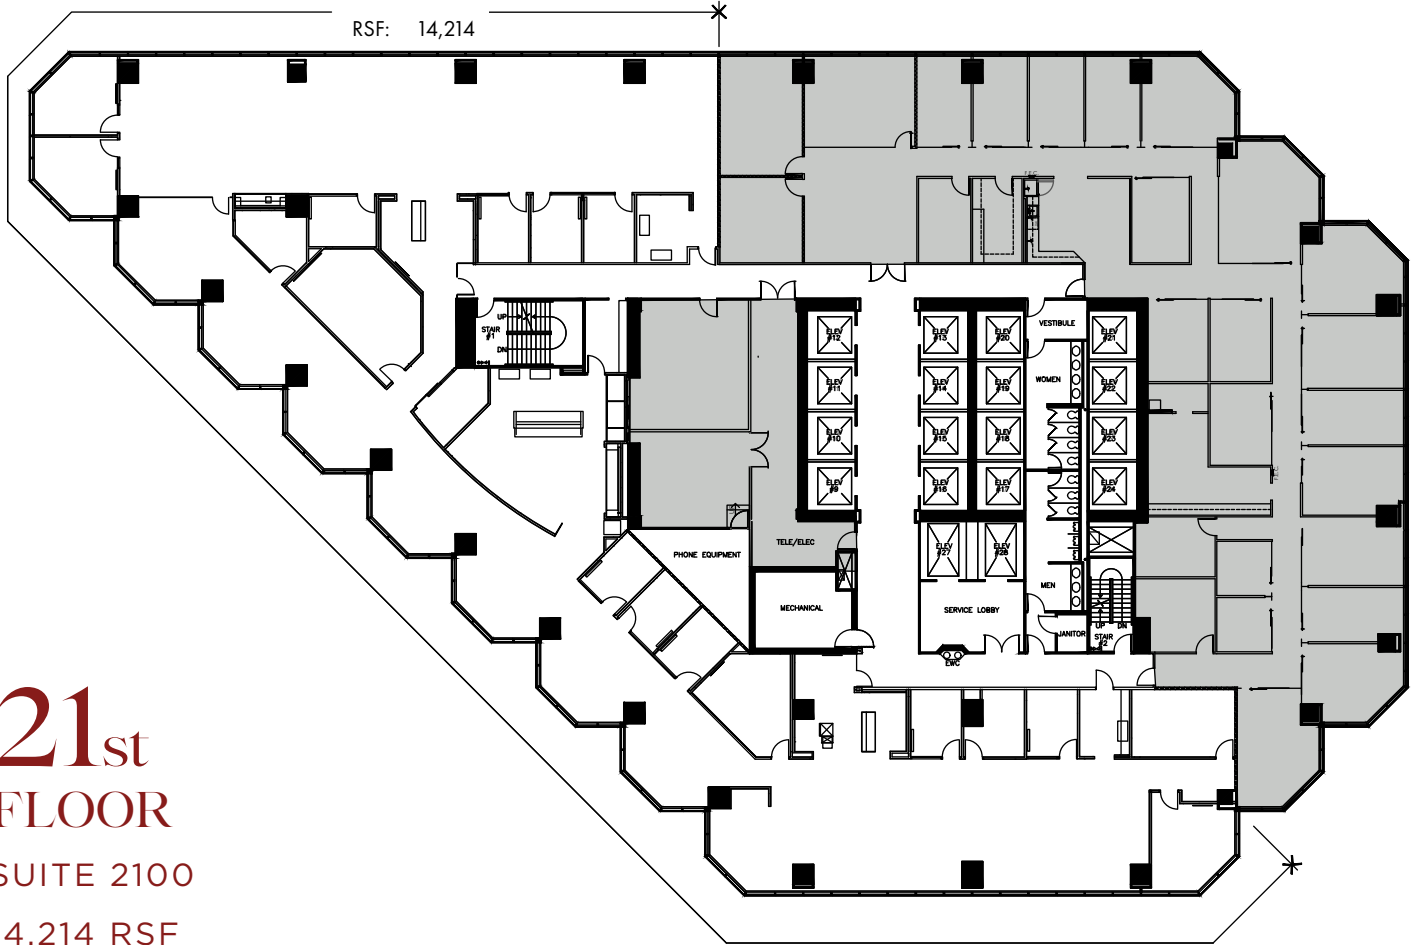

ROSSTOWER

AVAILABLE
Suite 2100

RSF: 14,214

21st
FLOOR
SUITE 2100
14,214 RSF

500 NORTH AKARD, DALLAS TX, 75201 | 972.850.2727

HUNTER LEE
hlee@hpitx.com

BEN CUZEN
bcuzen@hpitx.com

LUKE AVILES
laviles@hpitx.com