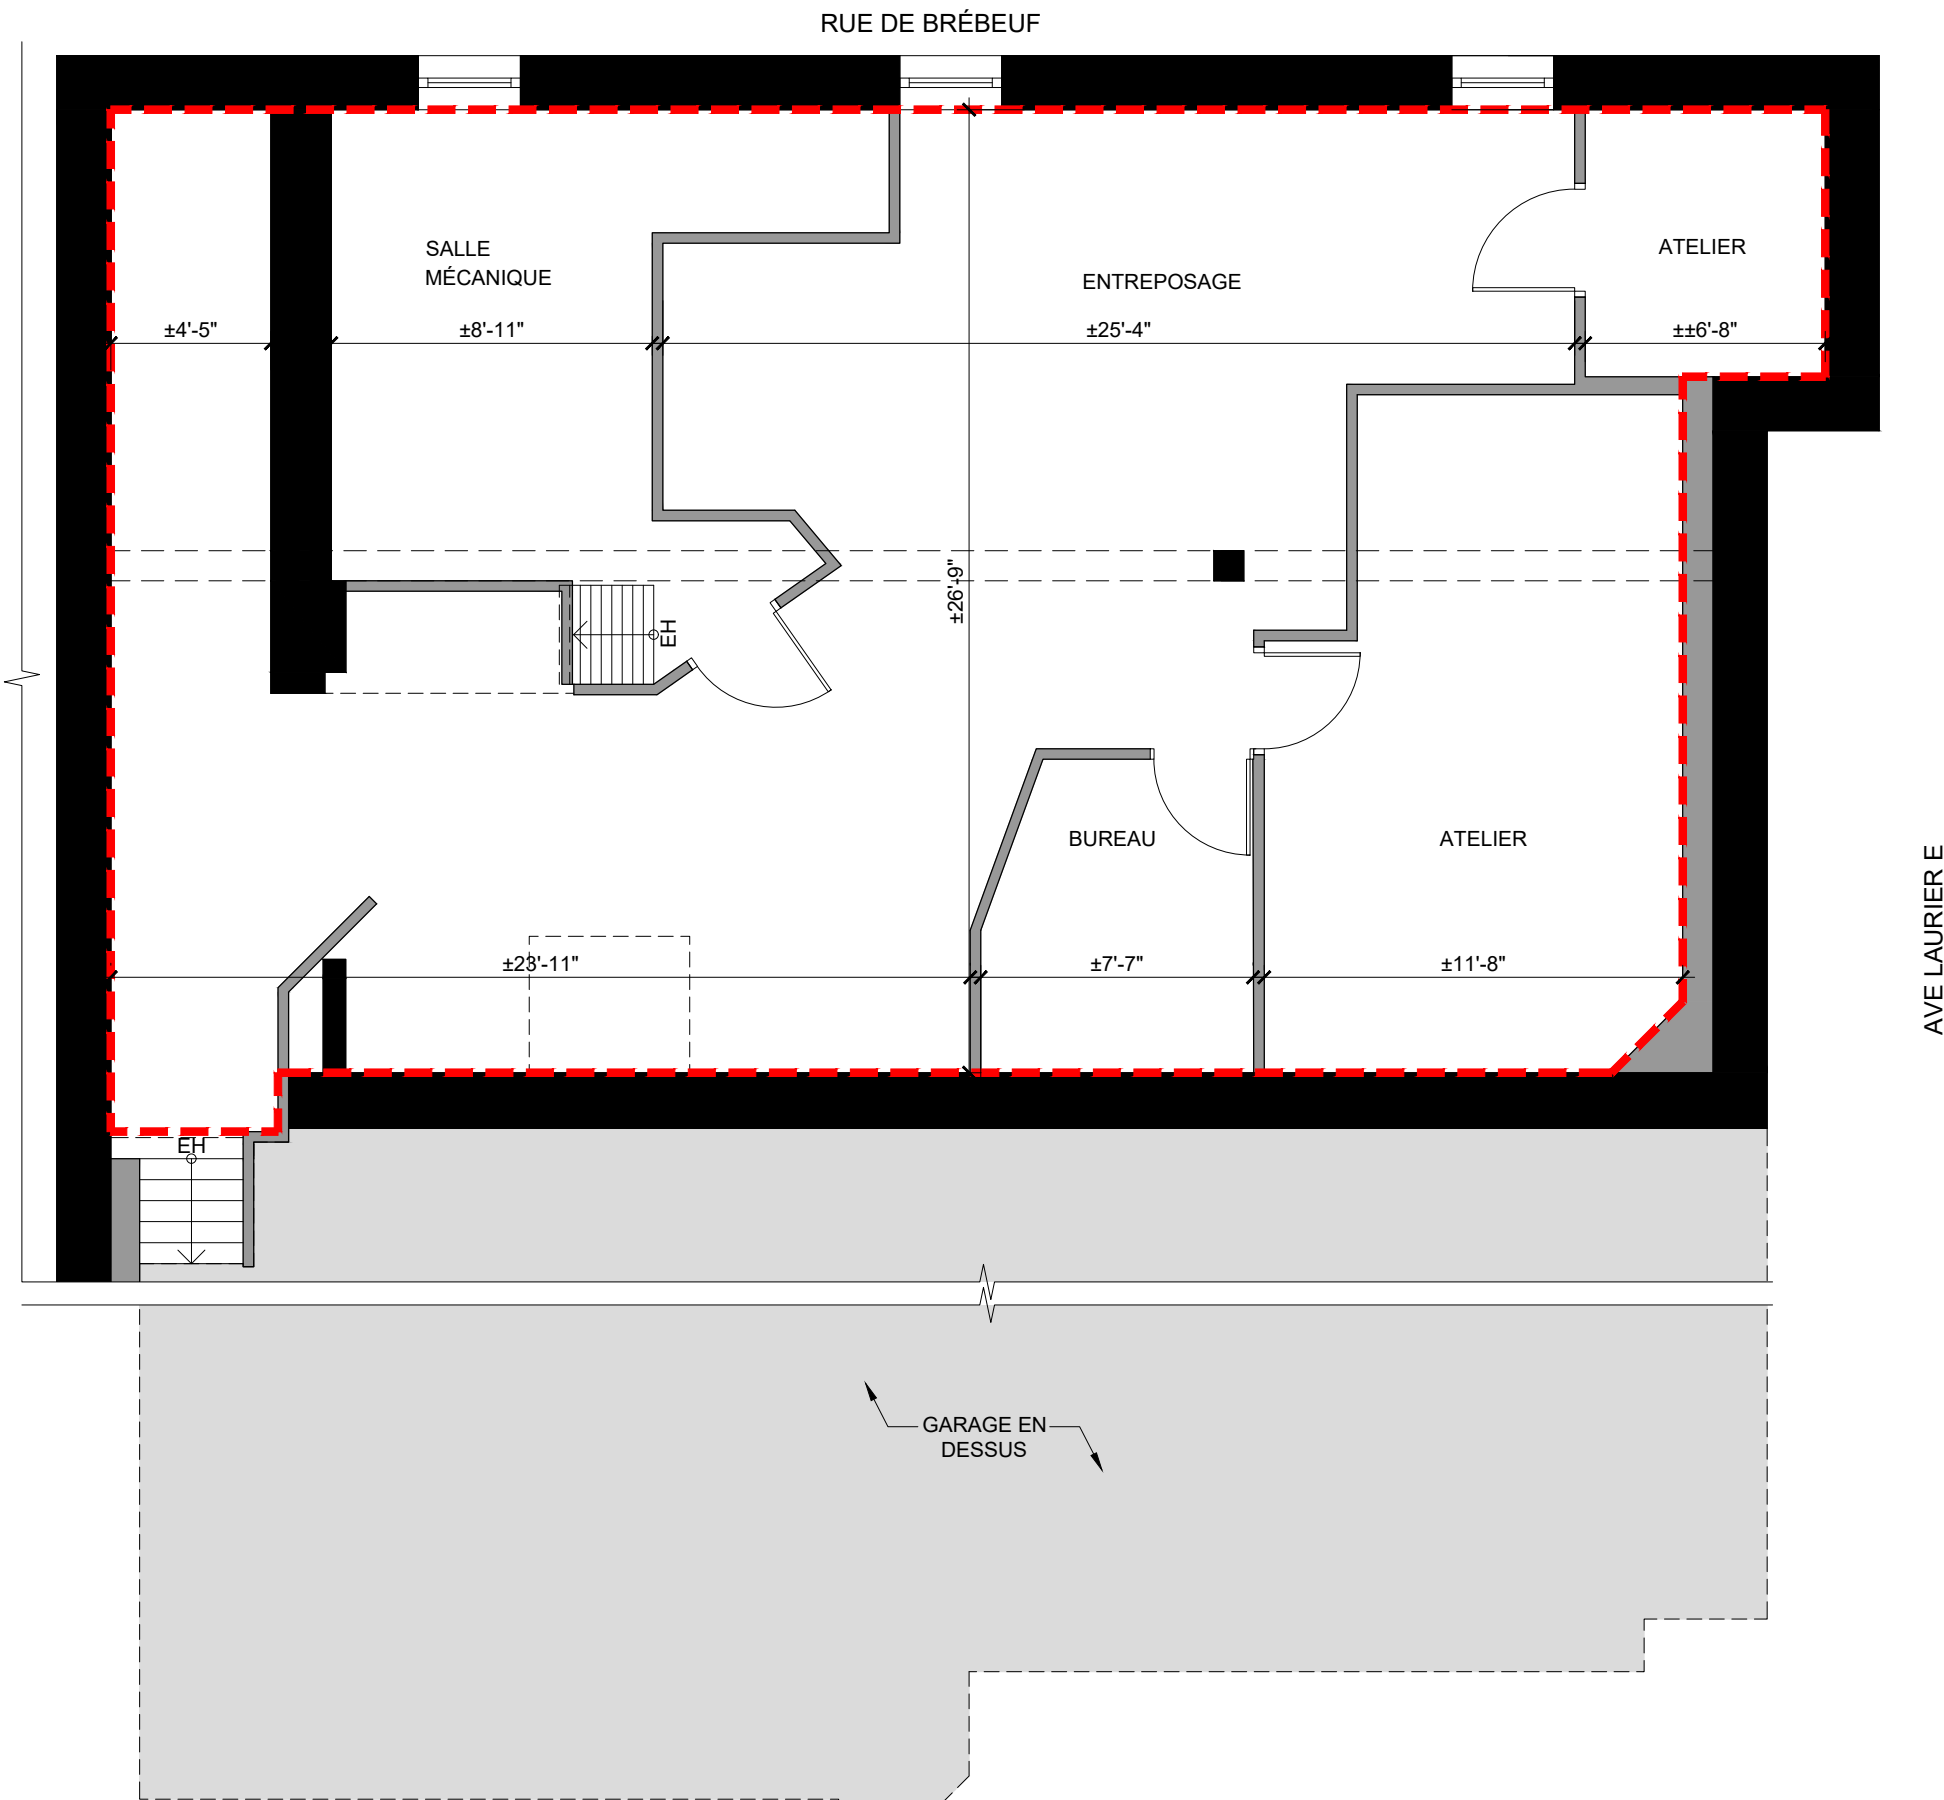

AVE LAURIER E

PLAN DE LOCATION- R.D.C

SCALE / ÉCHELLE: 3/16" = 1'-0"

PLAN DE LOCATION

1258 AVE LAURIER E,
MONTRÉAL, QC

OCTOBRE 2023

23037

préparé par **DESIGNNFA** inc

PLAN DE LOCATION- SOUS- SOL

SCALE / ÉCHELLE: 3/16" = 1'-0"

PLAN DE LOCATION

1258 AVE LAURIER E,
MONTREAL, QC

OCTOBRE 2023

23037

préparé par **DESIGNNFA** inc