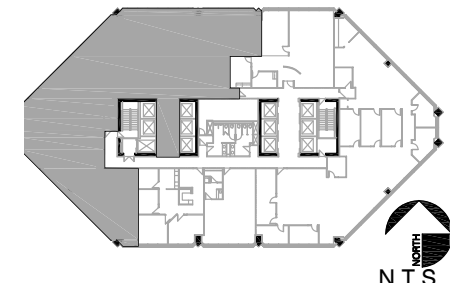

# CENTRAL ARTS PLAZA

1850 NORTH CENTRAL AVENUE | PHOENIX, AZ 85004

**SUITE 640**  
±8,385 RSF

**NEWMARK**

Brett Abramson  
t 602-803-6604  
brett.abramson@nmrk.com

Chris Beall  
t 602-459-5634  
chris.beall@nmrk.com