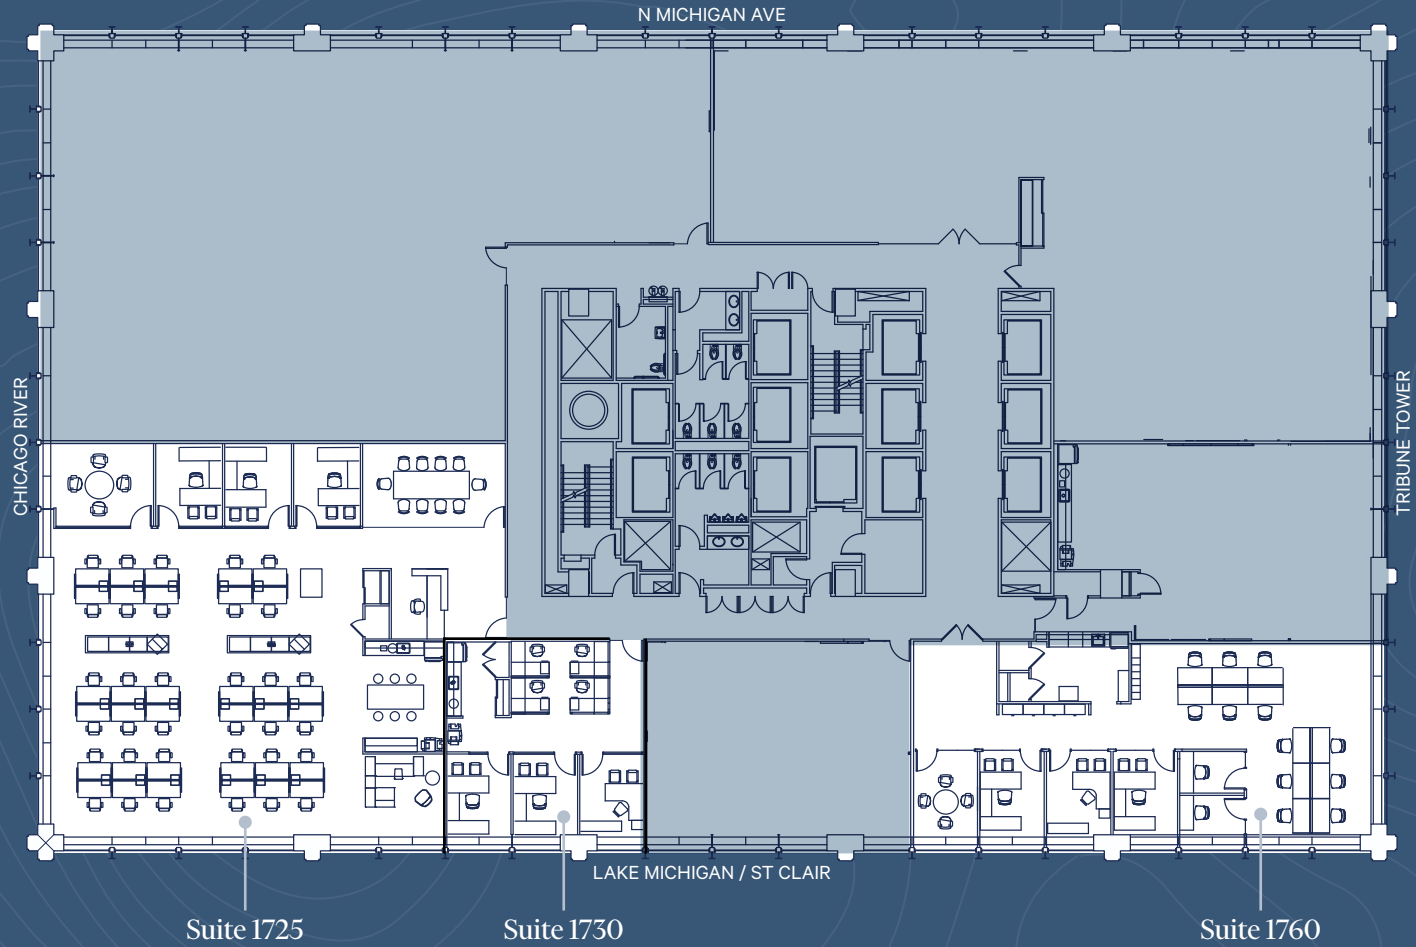

17th Floor

Suite 1725 | 4,507 RSF

Suite 1730 | 1,059 RSF

Suite 1760 | 2,522 RSF

KELSEY MORGAN
kelsey.morgan@cbre.com
+1 312 297 7363

KELSEY SCHEIVE
kelsey.scheive@cbre.com
+1 312 935 1910

MICHAEL KAZMIERCZAK
michael.kazmierczak@cbre.com
+1 312 861 7899