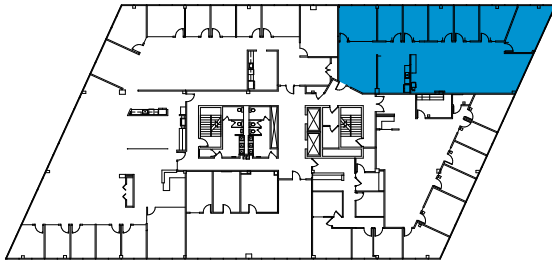

**5350  
SOUTH  
ROSLYN**

Greenwood Village, Colorado 80111

SUITE 300 | 3,049 RSF

**KEY PLAN**  
N.T.S.

**ENLARGED FLOOR PLAN**  
N.T.S.

**ROBERT WHITTELSEY**  
303 283 4581  
robert.whittelsey@colliers.com