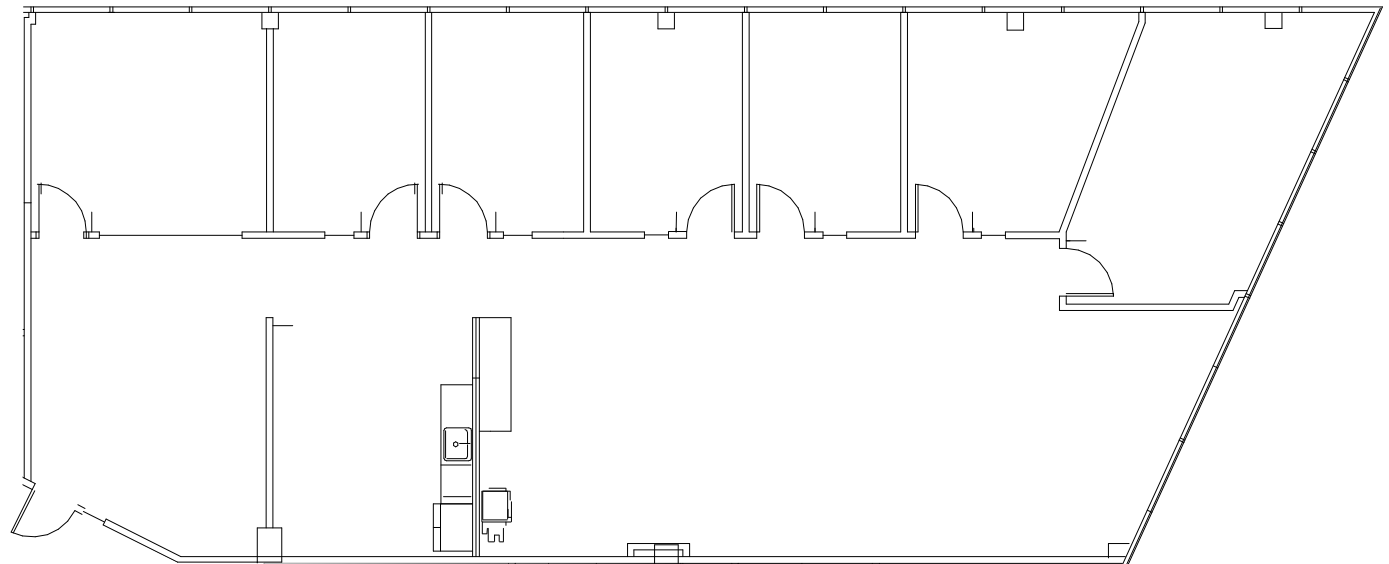

**5350  
SOUTH  
ROSLYN**

Greenwood Village, Colorado 80111

SUITE 300 | 3,049 RSF

**KEY PLAN**  
N.T.S.

**ENLARGED FLOOR PLAN**  
N.T.S.

**ROBERT WHITTELSEY**  
303 283 4581  
robert.whittelsey@colliers.com