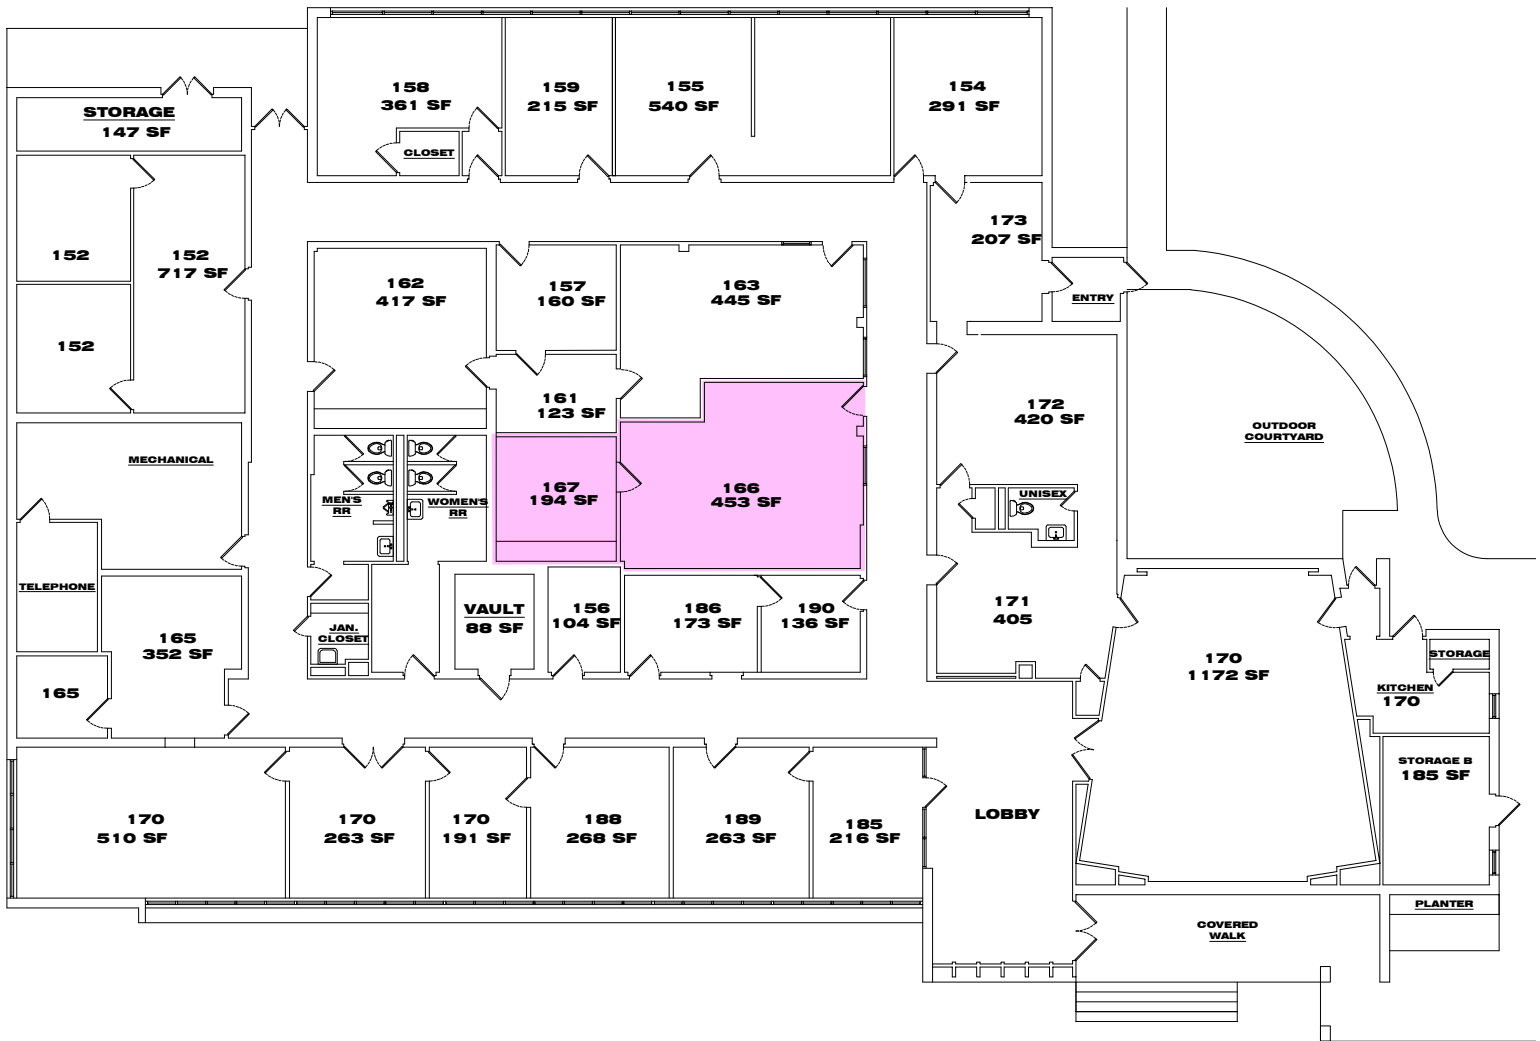

# THE THOMPSON

702 & 704 N. Thompson St, Conroe, Texas 77301

## 704 BUILDING

### Suites 166

- 647 SF Available Space
- \$1,671 per Month

For Information Call  
(936) 441-4102

P R O M E D R E A L T Y