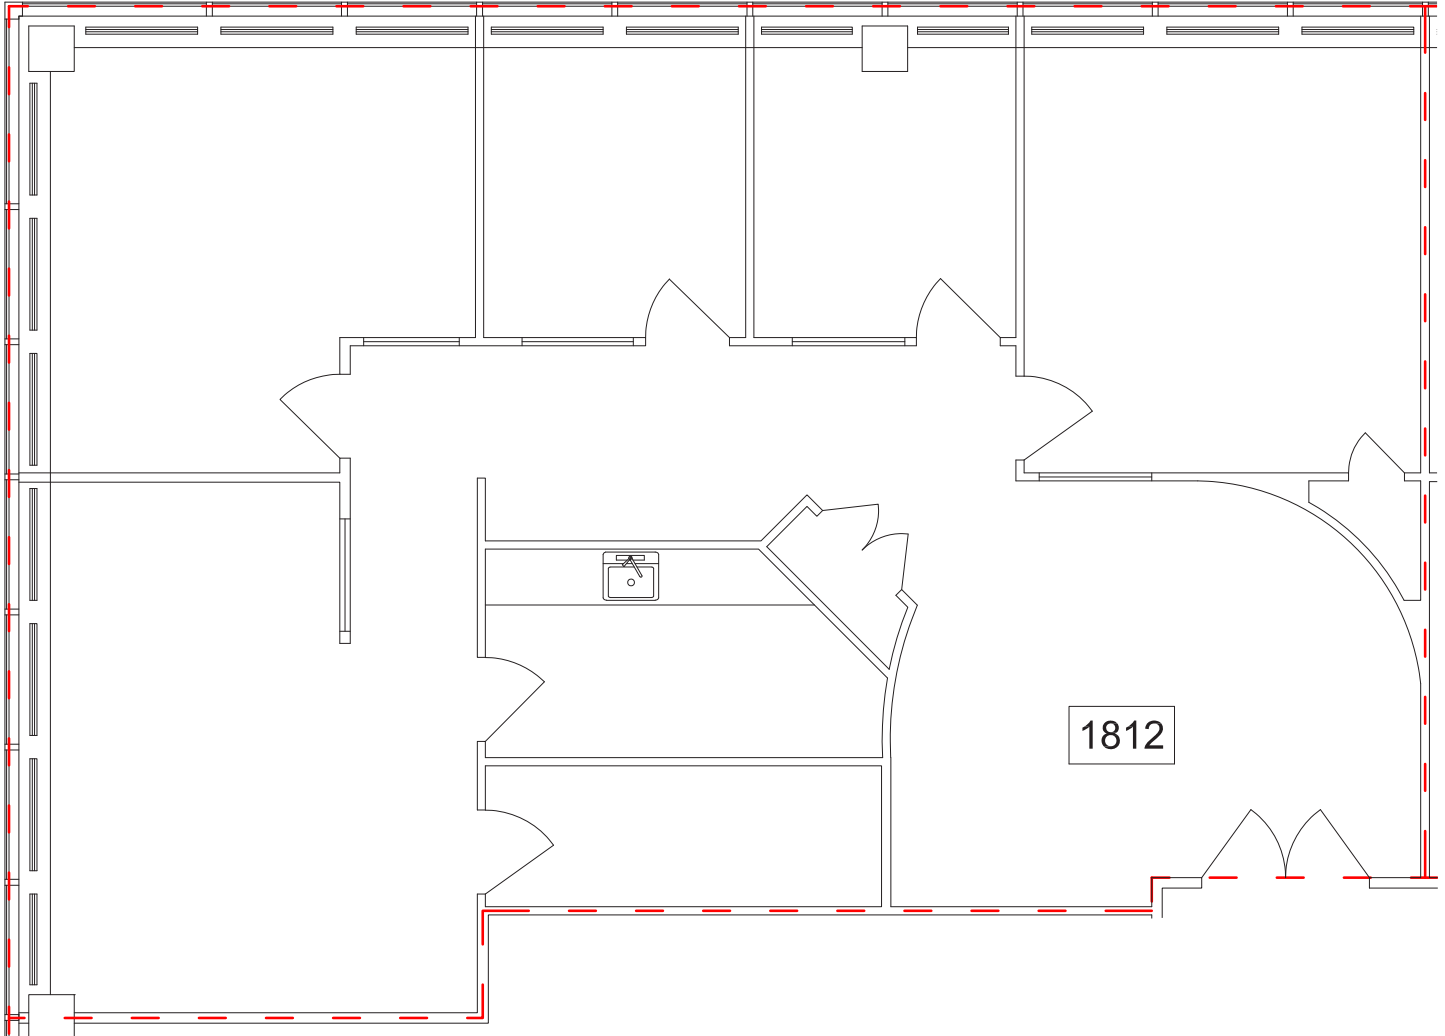

102A Tower

FLOORPLAN
SUITE 1812 - 1,969 SF

CITY CENTRE
TOWERS

[View Suite Photos](#)