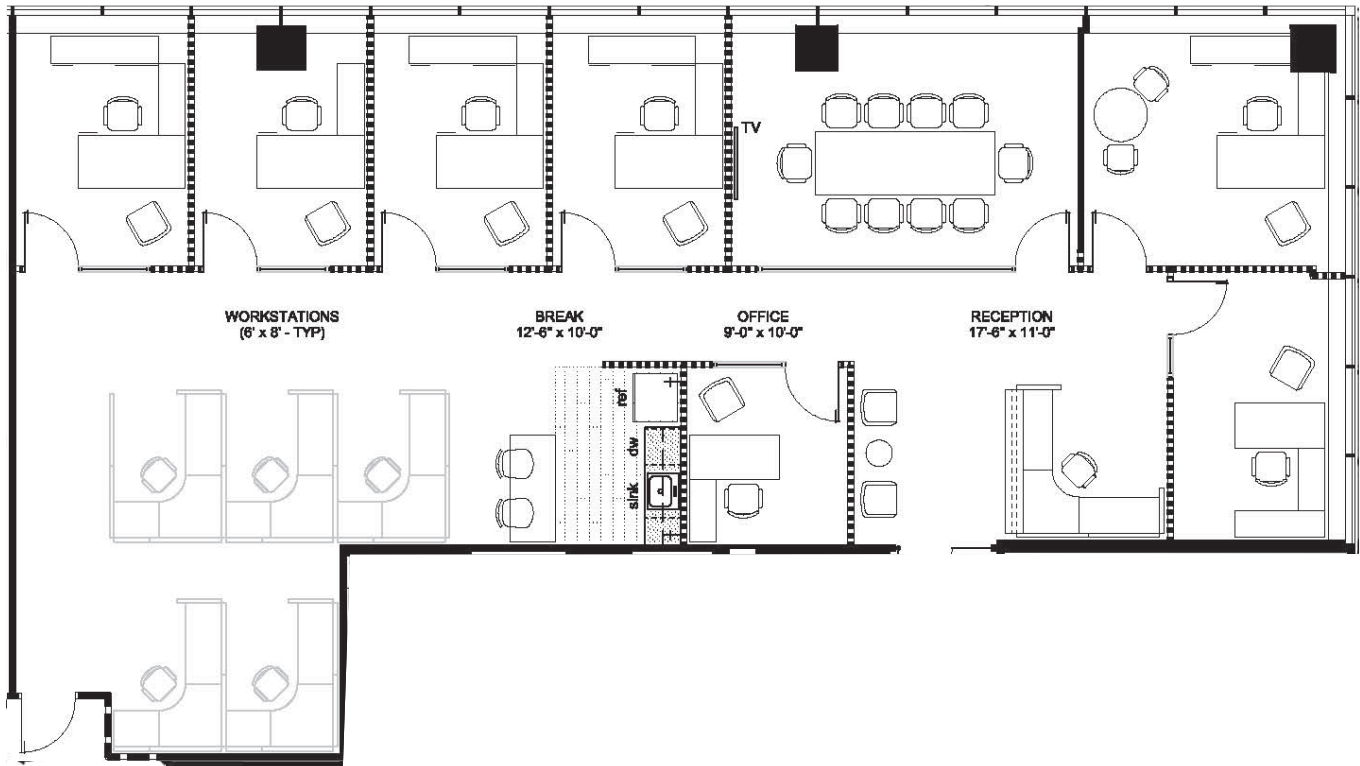

# SUITE 810

400  
S COLORADO

2,984 SF

\*SPEC SUITE

W. RYAN STOUT  
303.886.3327  
ryan.stout@cushwake.com

ZACHARY T. WILLIAMS  
303.813.6474  
zach.williams@cushwake.com

CAITLIN ELLENSON  
303.312.1914  
caitlin.ellenson@cushwake.com