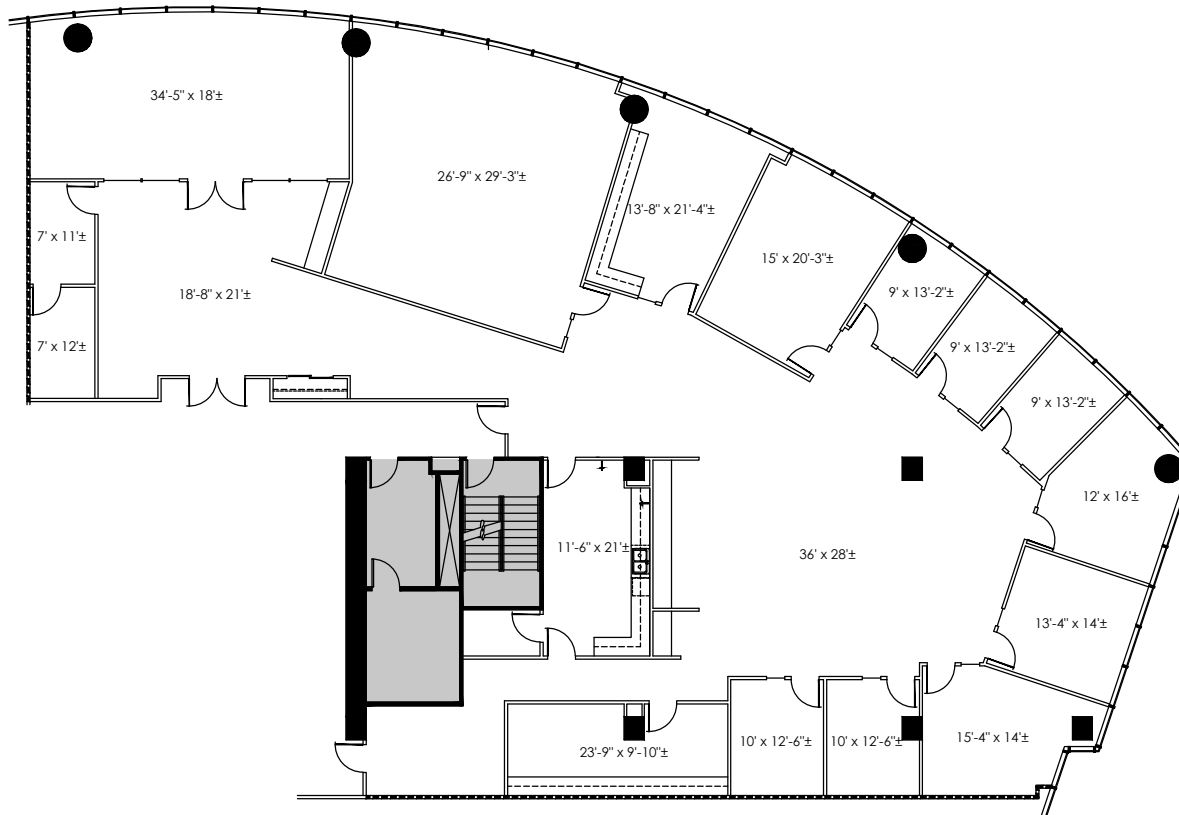

600 ELC | 600 E LAS COLINAS BLVD, IRVING, TEXAS

SUITE 500

8,308 RSF

KEY PLAN