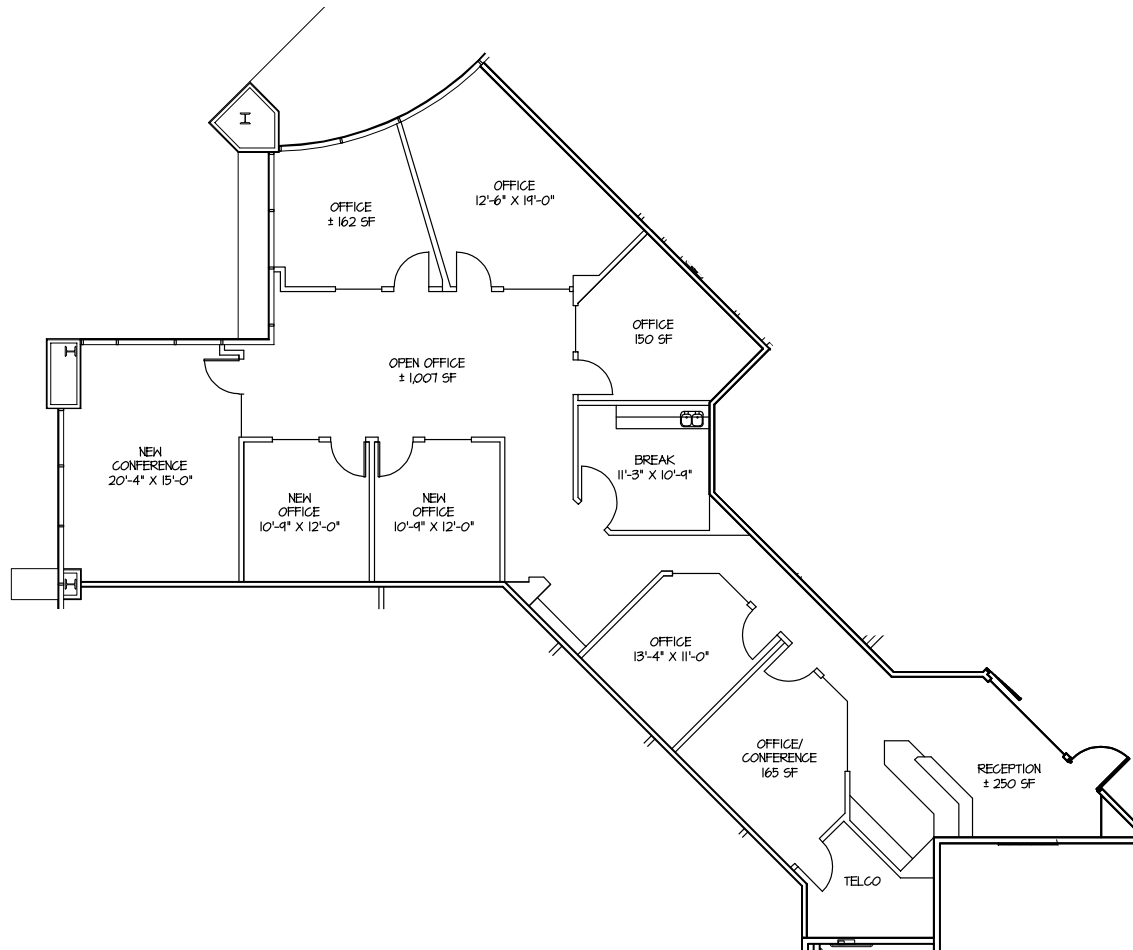

STAPLEY CENTER

1620 • 1630 • 1640 S. STAPLEY DR. | MESA AZ

1640 S. STAPLEY DR. | MESA AZ
SUITE 237 | ±3,059 SF

NEWMARK

RFA
ASSET MANAGEMENT

CONTACT

PATRICK DEVINE

t 602-952-3859
patrick.devine@nrmk.com