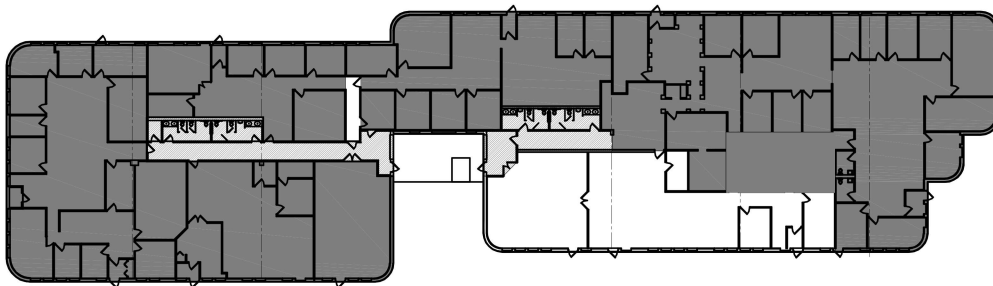

715D

**715D - 3,404 RSF**  
1/16"=1'-0"

**KEY PLAN**  
N.T.S.

unit no.:  
**715D**

date: 4/30/2024

scale: 1/16"=1'-0"

**STAR Elgin**  
**705-715 Tollgate Road**  
**Elgin, IL**

**smartDESIGN**  
architecture

>>56 harvester avenue\_batavia, new york 14020  
585\_345\_4067 smartDESIGNarchitecture.com