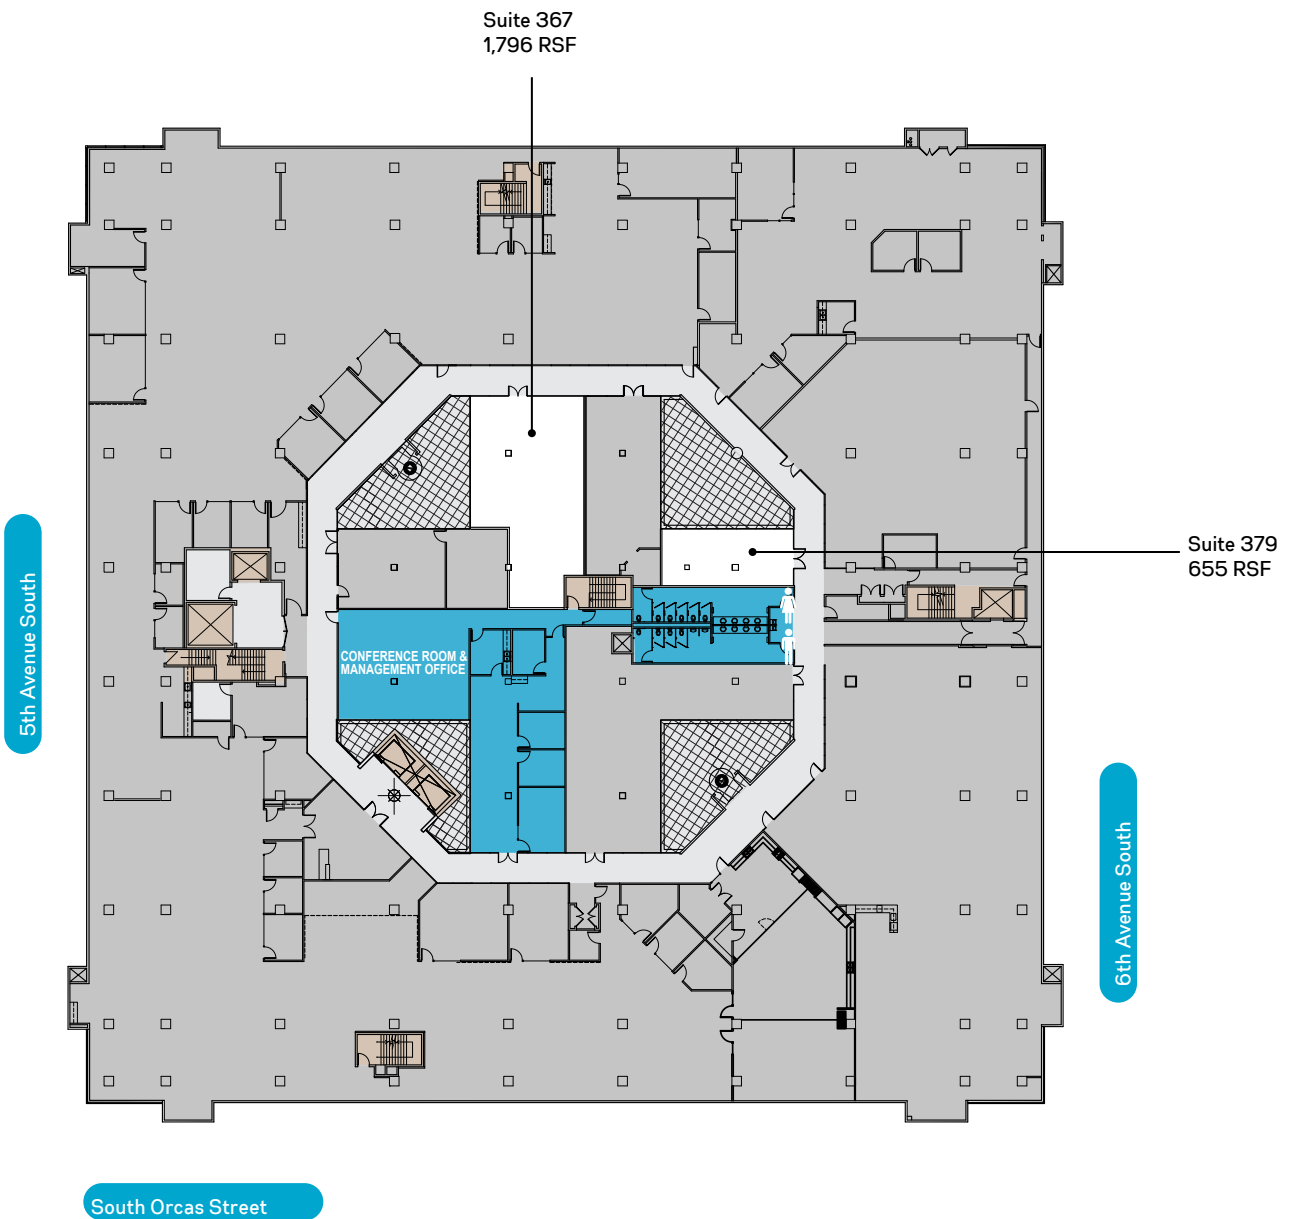

Floor 3 2,451 rsf available

JOE GOWAN
+1 206 607 1738
joe.gowan@jll.com

LLOYD LOW
+1 206 607 1796
lloyd.low@jll.com

GeorgetownSquared.com