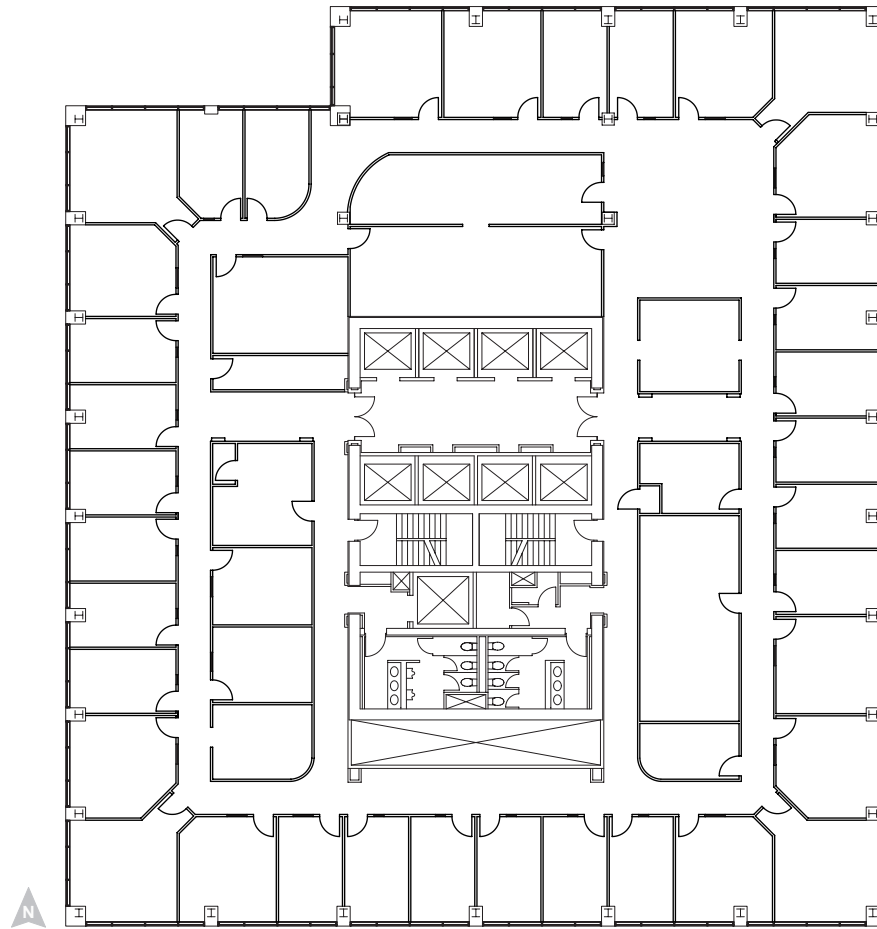

SUITE 1100  
16,887 SF

Tower I  
1775 Sherman Street  
Denver, CO 80203

**CONTACT FOR MORE INFORMATION**

**JAMIE GARD**

303-260-4341  
jamie.gard@nmrk.com

**WHITNEY HAKE**

303-260-4202  
whitney.hake@nmrk.com