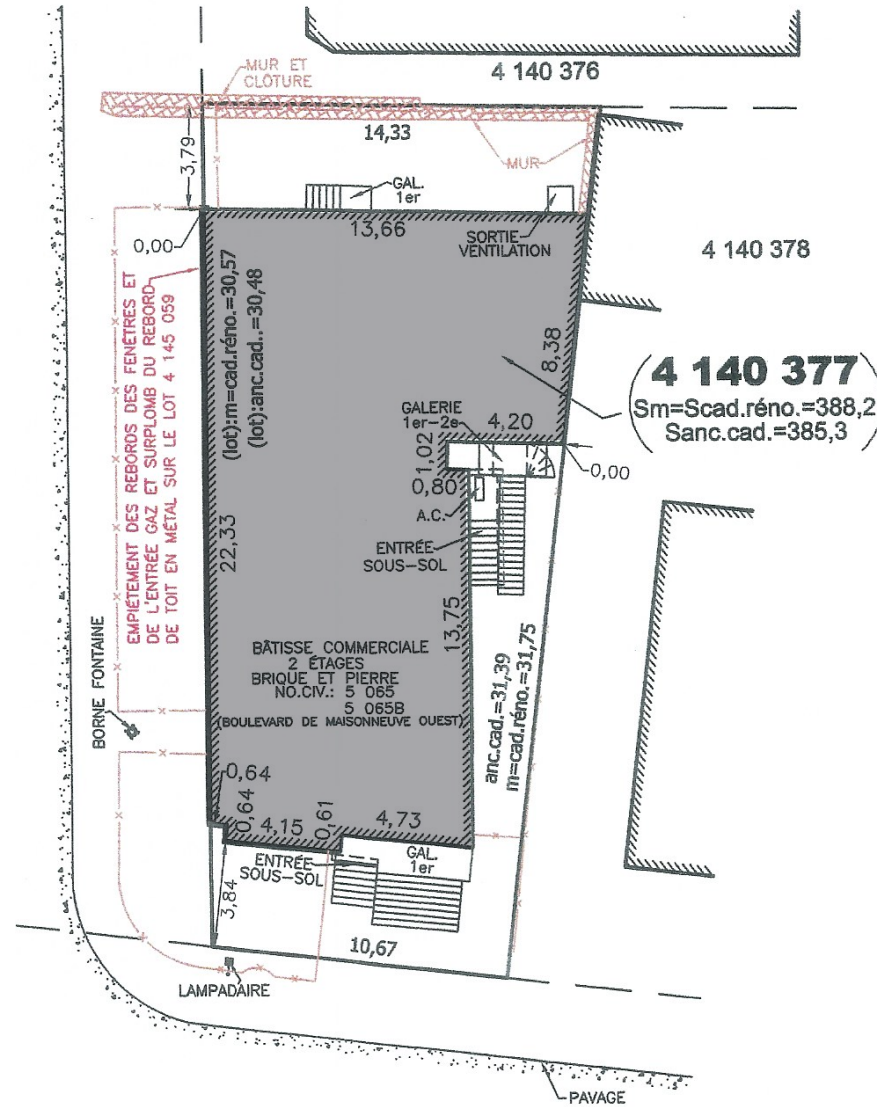

Plan au certificat de localisation | Survey Plan

AVENUE GREY

BOULEVARD DE MAISONNEUVE OUEST