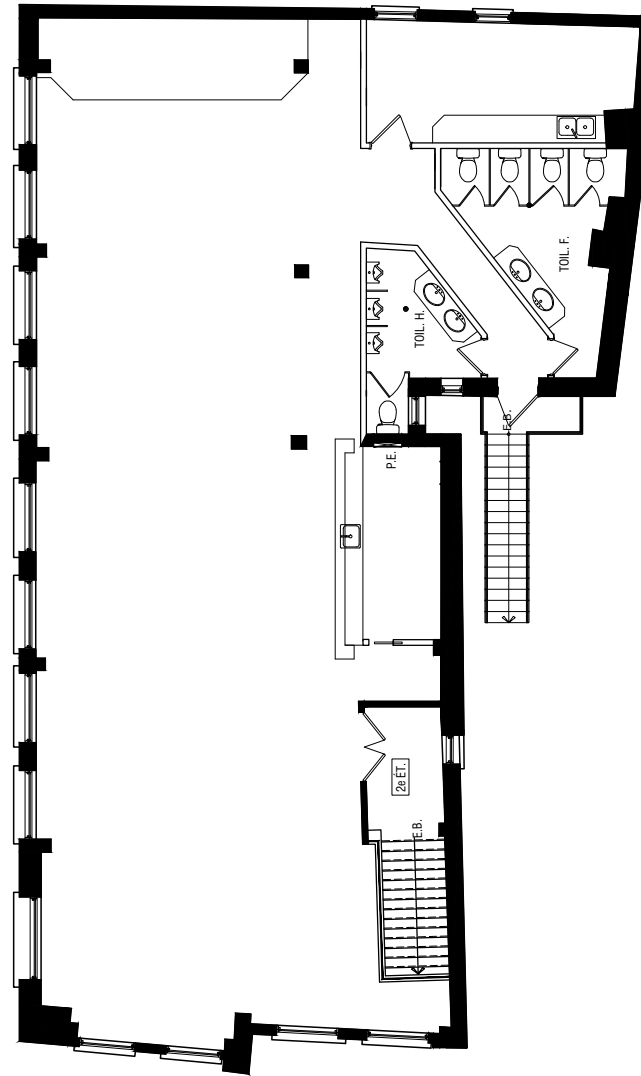

Plan du 2e étage | 2nd Floor Plan

AVENUE GREY

BOULEVARD DE MAISONNEUVE OUEST