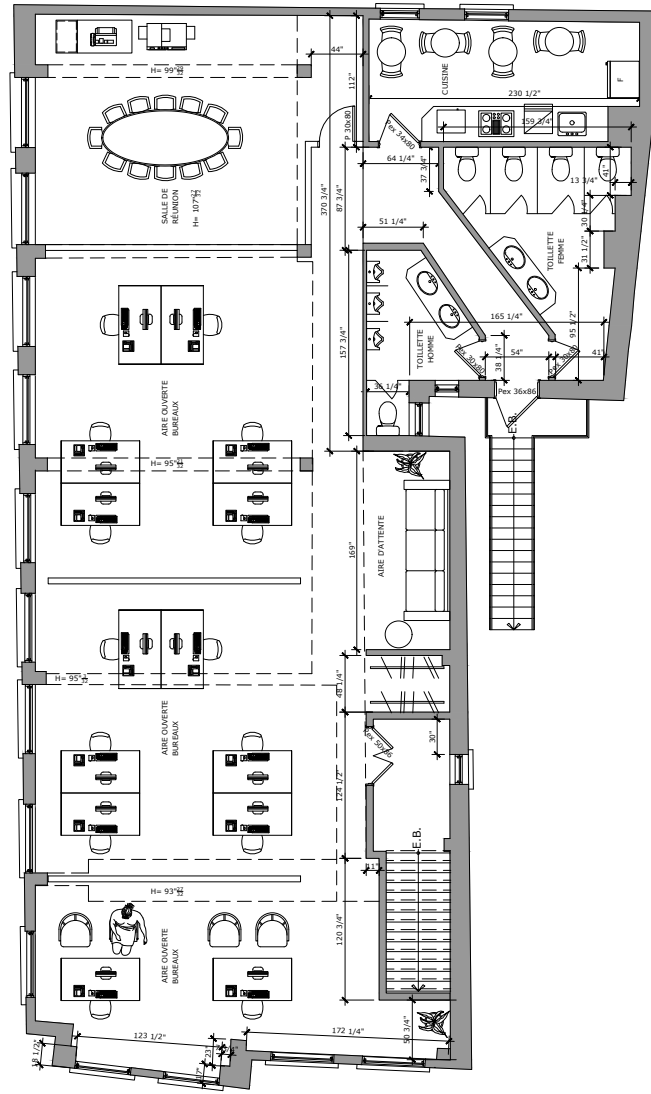

## 5067, boul. de Maisonneuve Ouest, Montréal (Québec) H4A 1Y9

Espace de 2 700 pi<sup>2</sup> prêt à être aménagé en bureau ou en clinique médicale avec accès à une suite chirurgicale moderne  
2,700 ft<sup>2</sup> of office space or ready to be fitted out for a medical clinic with access to a modern surgical suite

\* Énergie au compteur au frais du locataire | Metered energy at Tenant's expense

 Construction  
Briques et béton  
Bricks and concrete

 Hauteur libre  
Clear height  
8'11"

 Possibilité d'un ascenseur  
Possibility of an elevator  
Oui | Yes

 Air climatisé  
Air conditioning  
Oui | Yes

Plan du 2<sup>e</sup> étage | 2<sup>nd</sup> Floor Plan

AVENUE GREY

BOULEVARD DE MAISONNEUVE OUEST

Proposition d'aménagement | Planning proposal

AVENUE GREY

BOULEVARD DE MAISONNEUVE OUEST