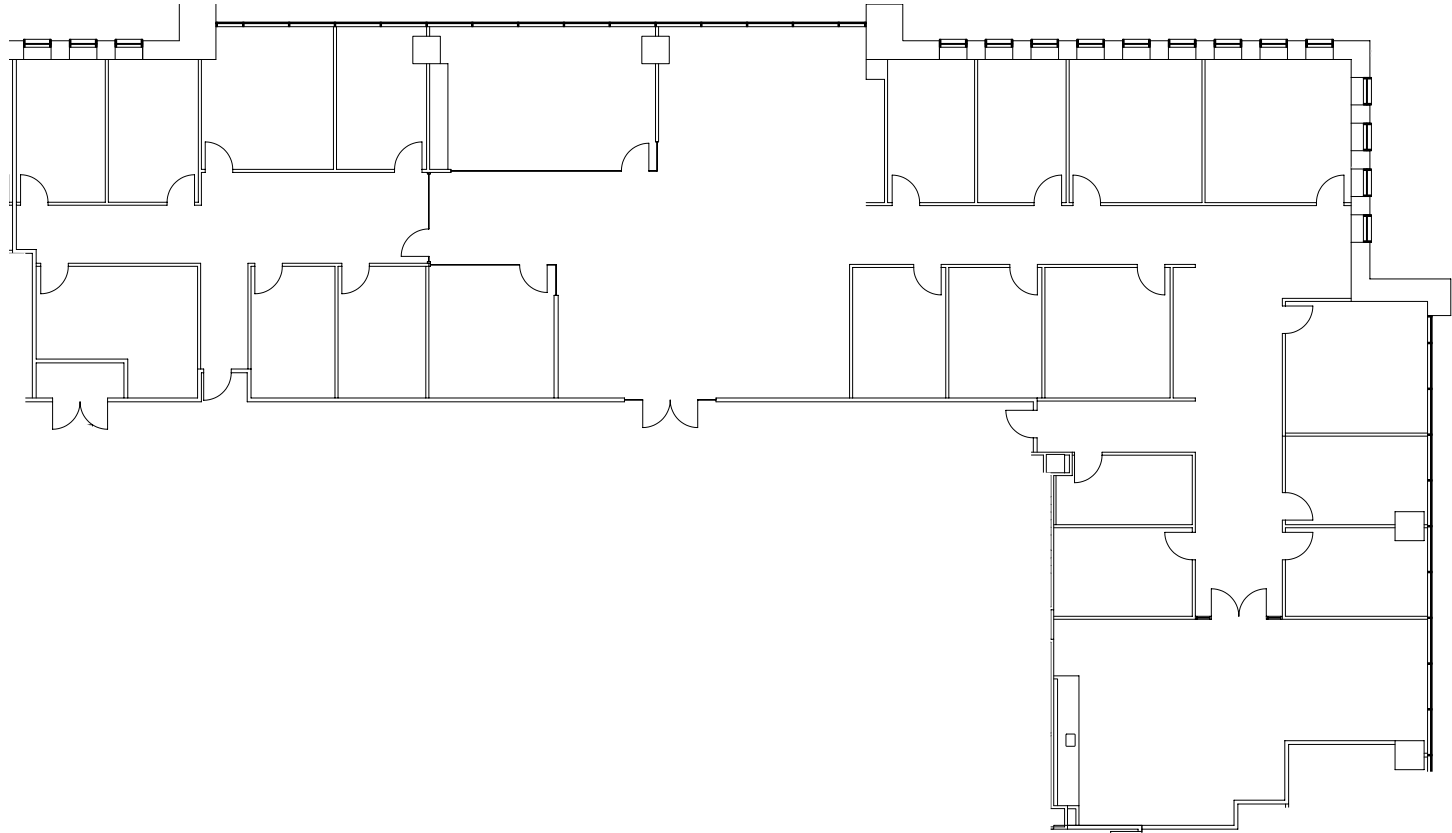

COMERICA

BANK TOWER

SUITE 3550
9,260 SF

MATT WIESER
214.210.1368
mwieser@streamrealty.com

PATRICK CRUZ
214.210.1315
patrick.cruz@streamrealty.com

SAM BASS
214.901.4369
sam.bass@streamrealty.com