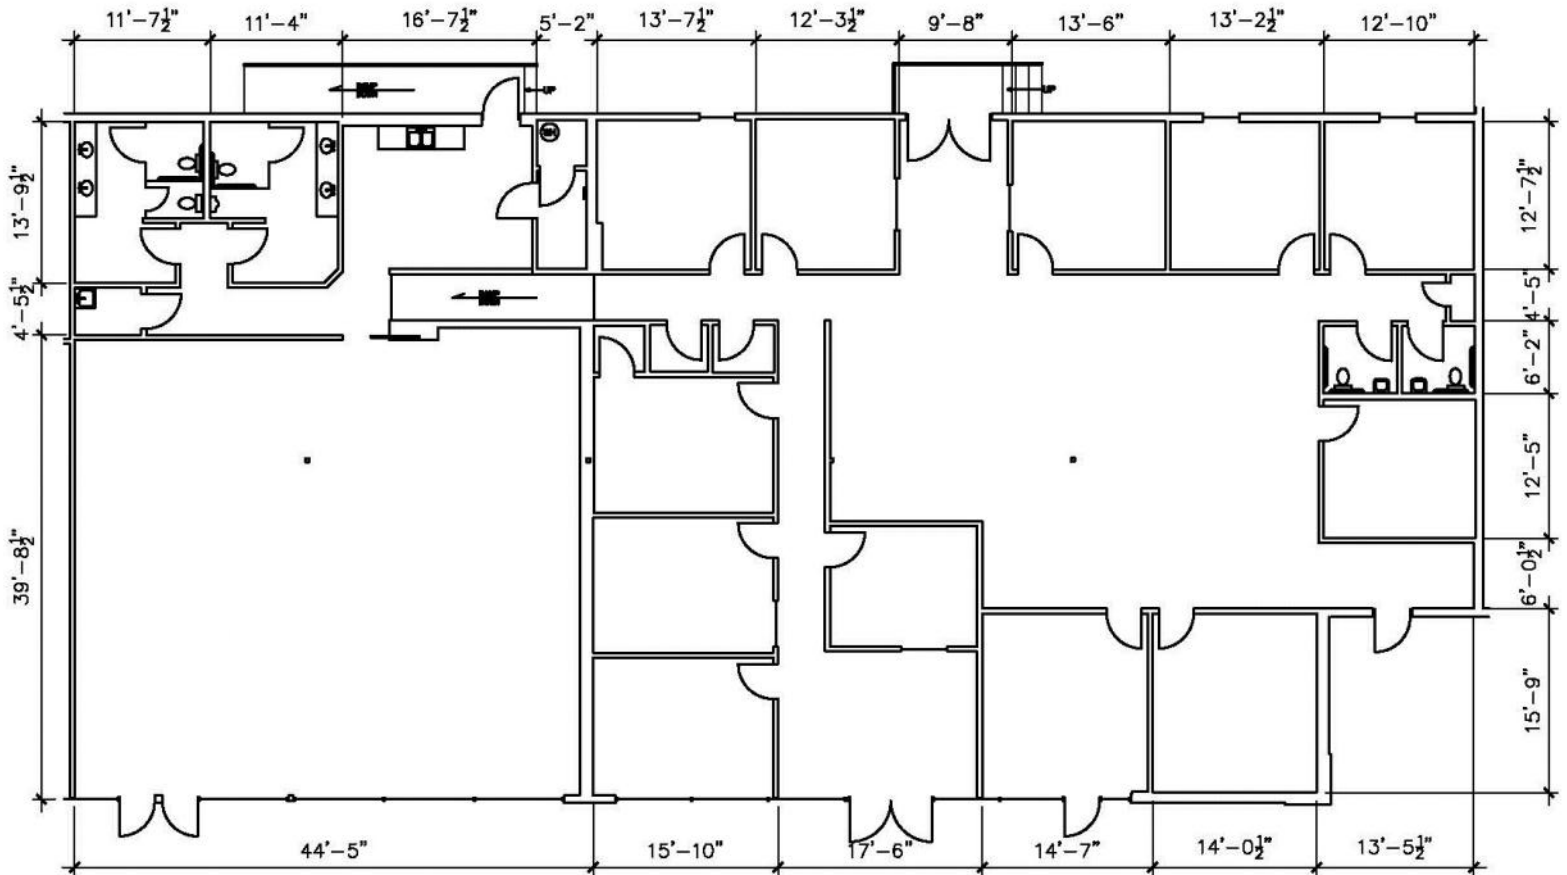

502 East 11th St., Suite 400 Austin, Texas 78701

Tel (512) 302-4500

[www.tarantino.com](http://www.tarantino.com)

**AVAILABLE**

**2,500 - 7,000 SF**

**For more information please contact:**

**Nick Tarantino, CCIM** [nick@tarantino.com](mailto:nick@tarantino.com)