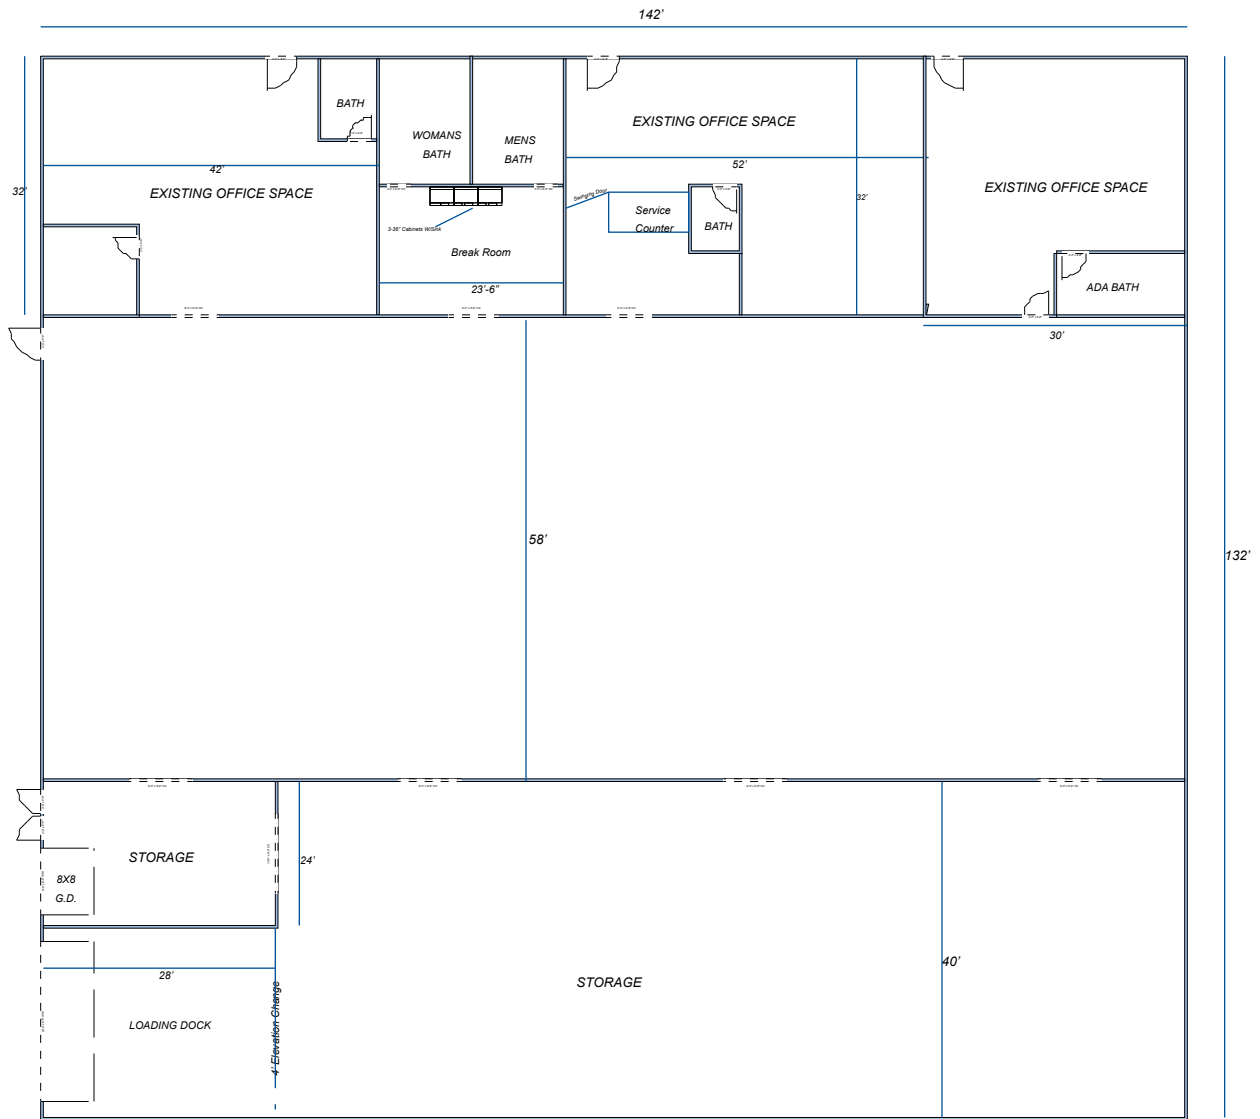

10240 Thor Dr. Freeland, MI

Elite Construction MI LLC  
184 N Venner Rd.  
Midland, MI 48640