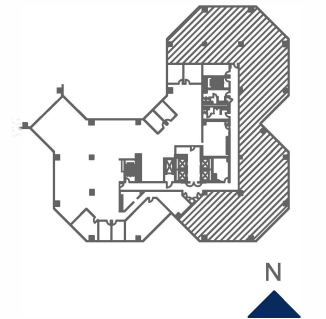

URBAN TOWERS

222 W LAS COLINAS BLVD.
IRVING, TX 75038

URBAN TOWERS

SUITE 1275E - 11,095 RSF

NEWMARK