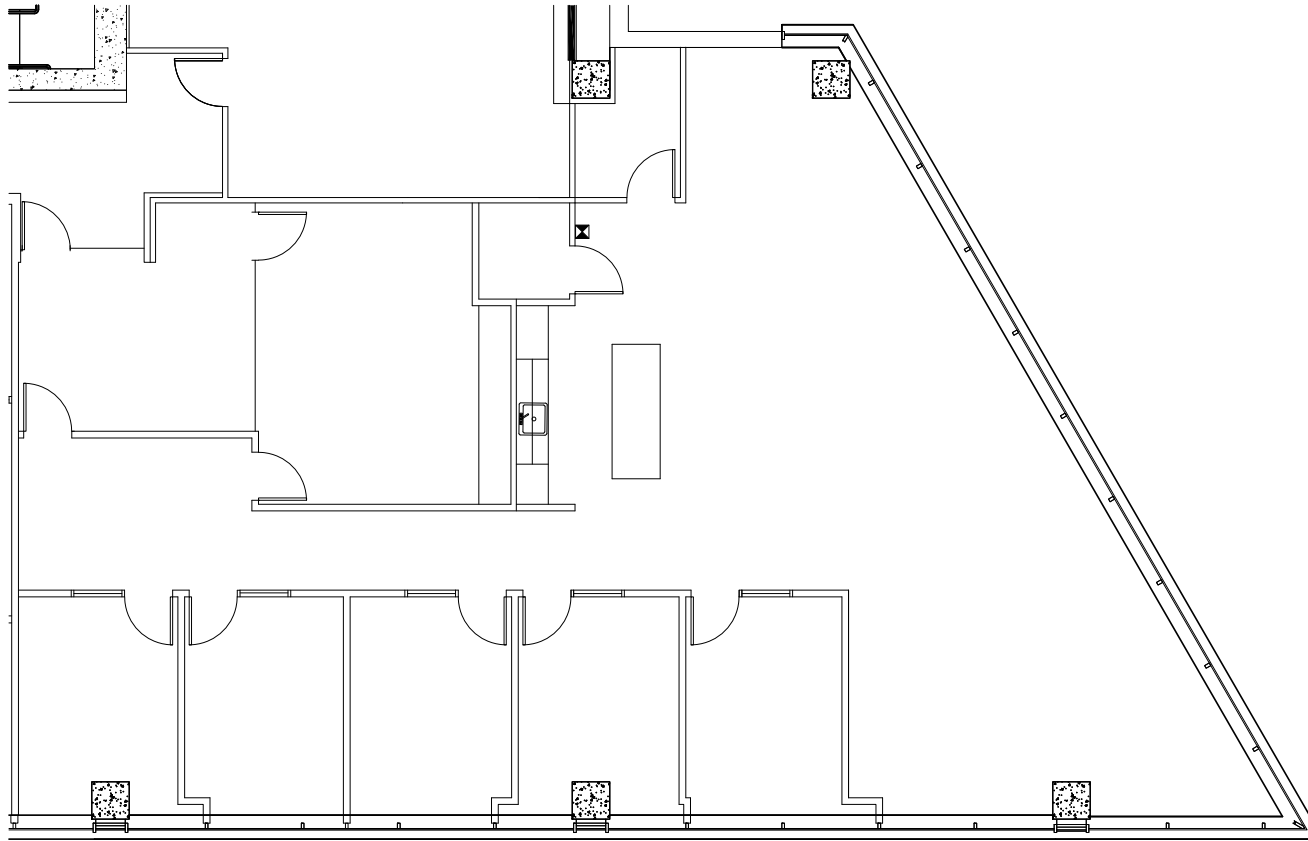

MAX

AT KIERLAND

16220 N SCOTTSDALE RD
SCOTTSDALE AZ 85254

SUITE 210 | ±3,283

NEWMARK

RFA
ASSET MANAGEMENT

PATRICK DEVINE
t 602-952-3859
patrick.devine@nrmk.com

MIKE GARLICK
t 602-952-3825
mike.garlick@nrmk.com