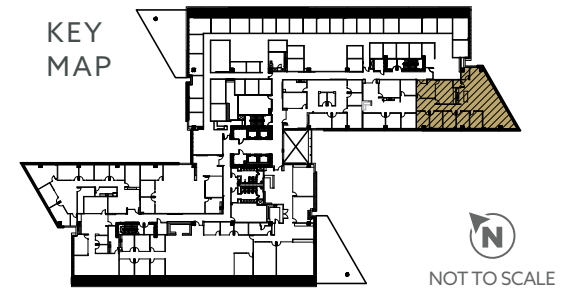

MAX

AT KIERLAND

16220 N SCOTTSDALE RD
SCOTTSDALE AZ 85254

SUITE 210 | ±3,283

NEWMARK

RFA
ASSET MANAGEMENT

PATRICK DEVINE
t 602-952-3859
patrick.devine@nrmk.com

MIKE GARLICK
t 602-952-3825
mike.garlick@nrmk.com