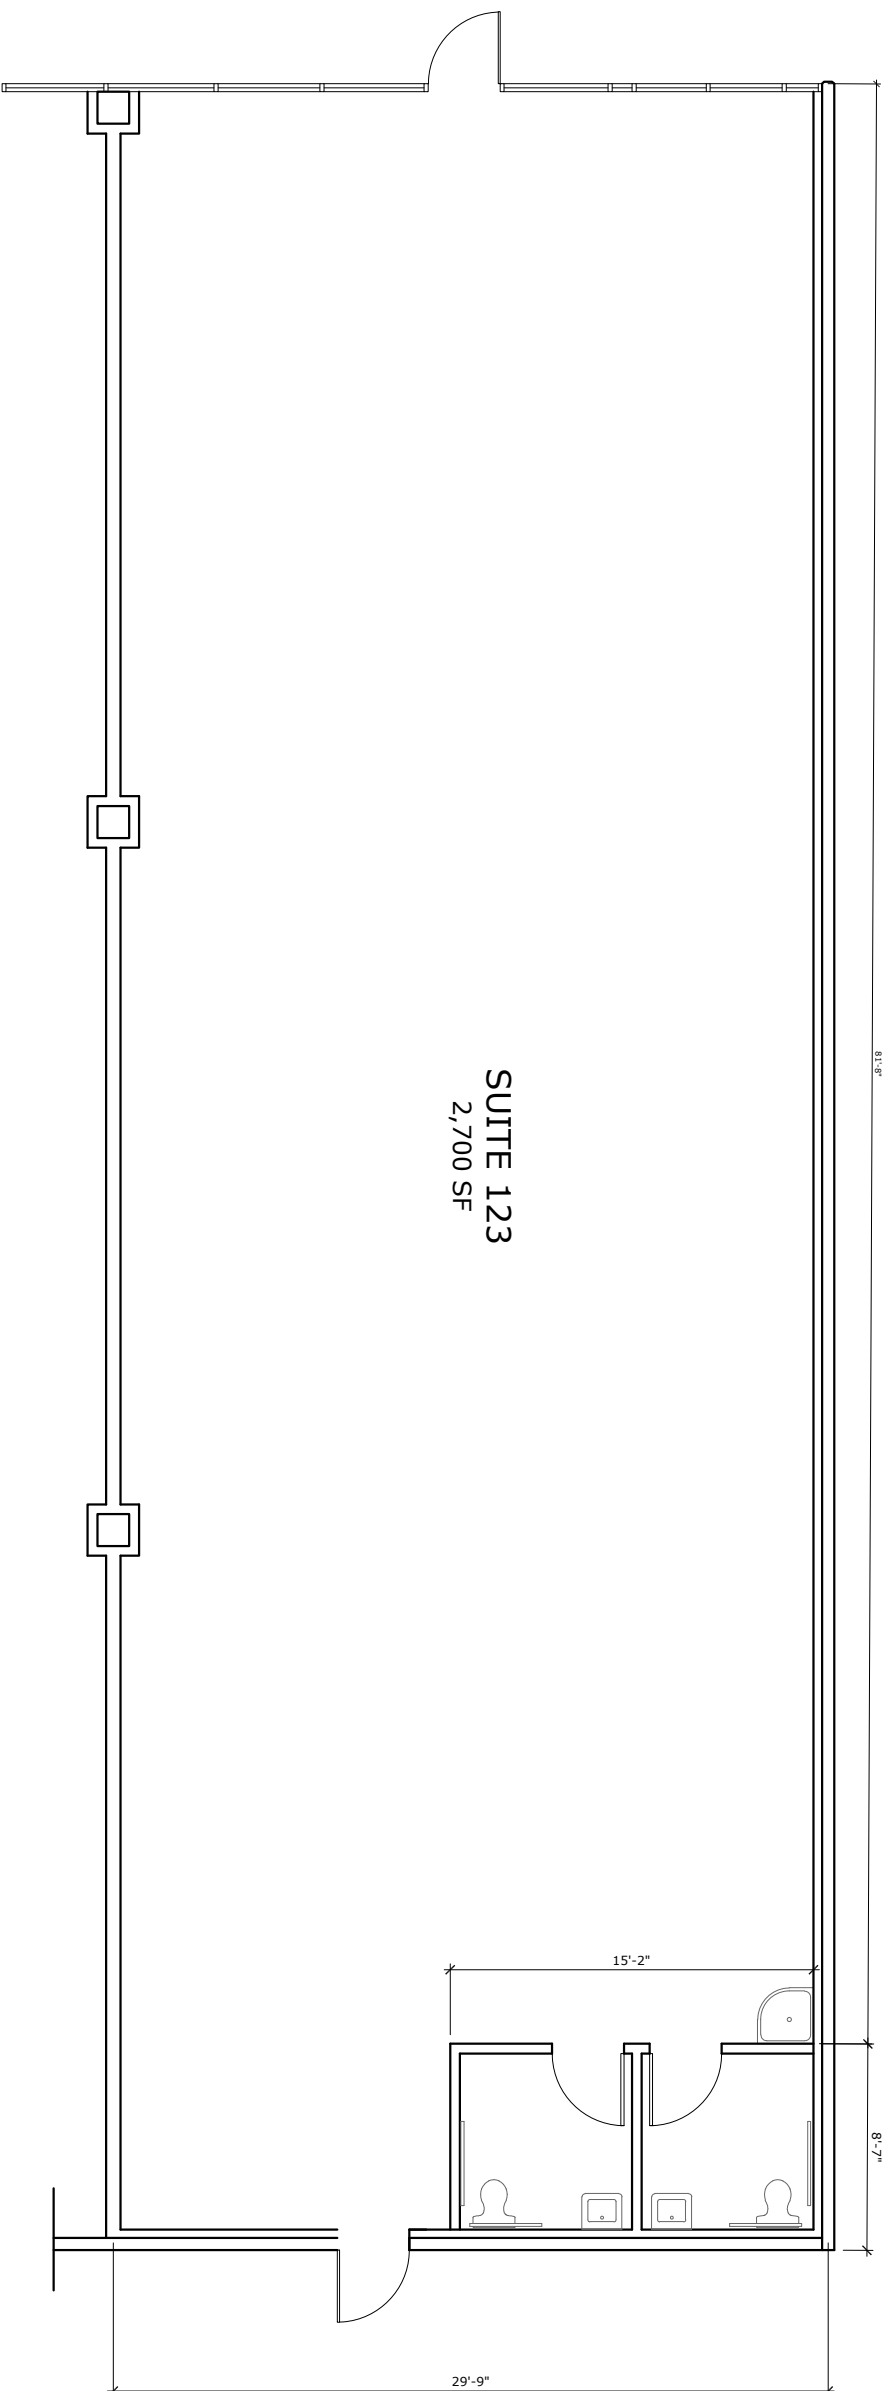

SUITE 123
2,700 SF

ASHFORD VILALGE - SUITE 123

FLOOR PLAN

2026.03.17

Scale: 1/4" = 1'-0"

NORTH