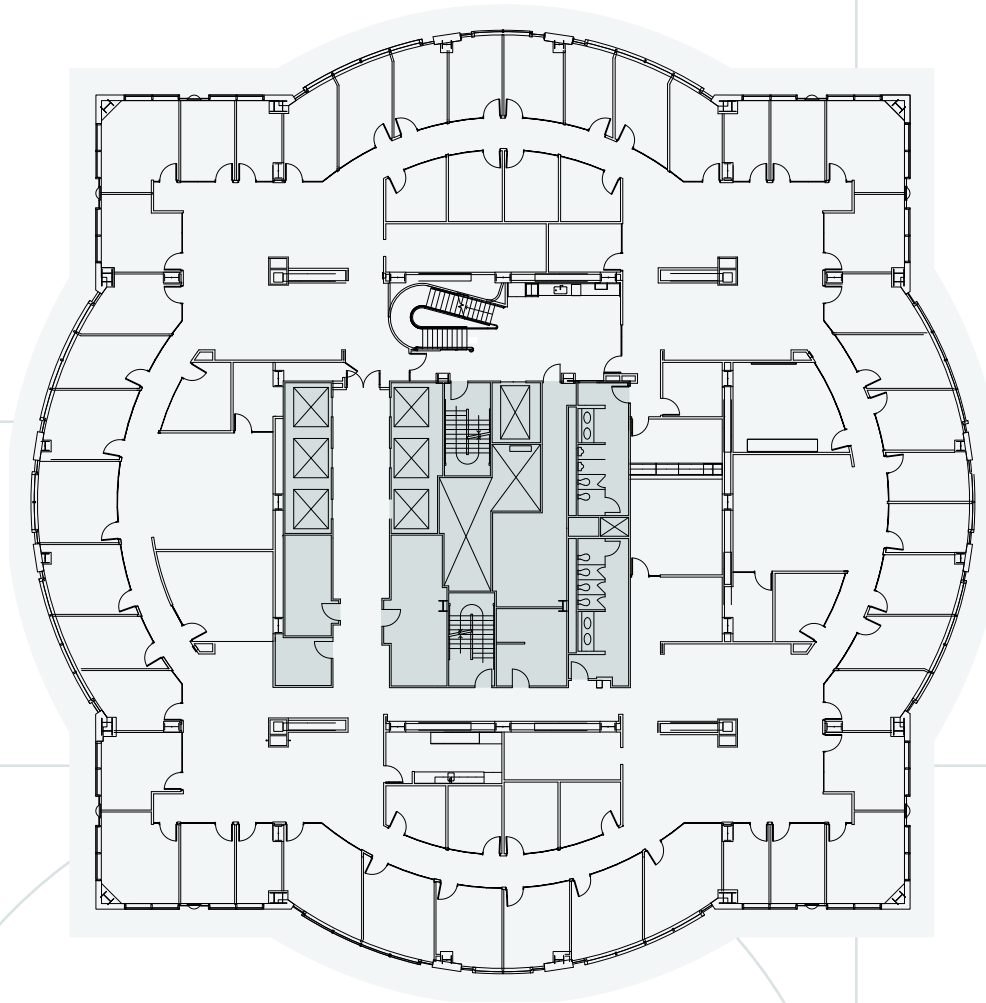

FLOOR 42

SUITE 4200

23,903 SF

AVAILABLE 7/1/2025

TOWER
1201

BROKER CONTACT

Lloyd Low

+1 206 607 1796
lloyd.low@jll.com