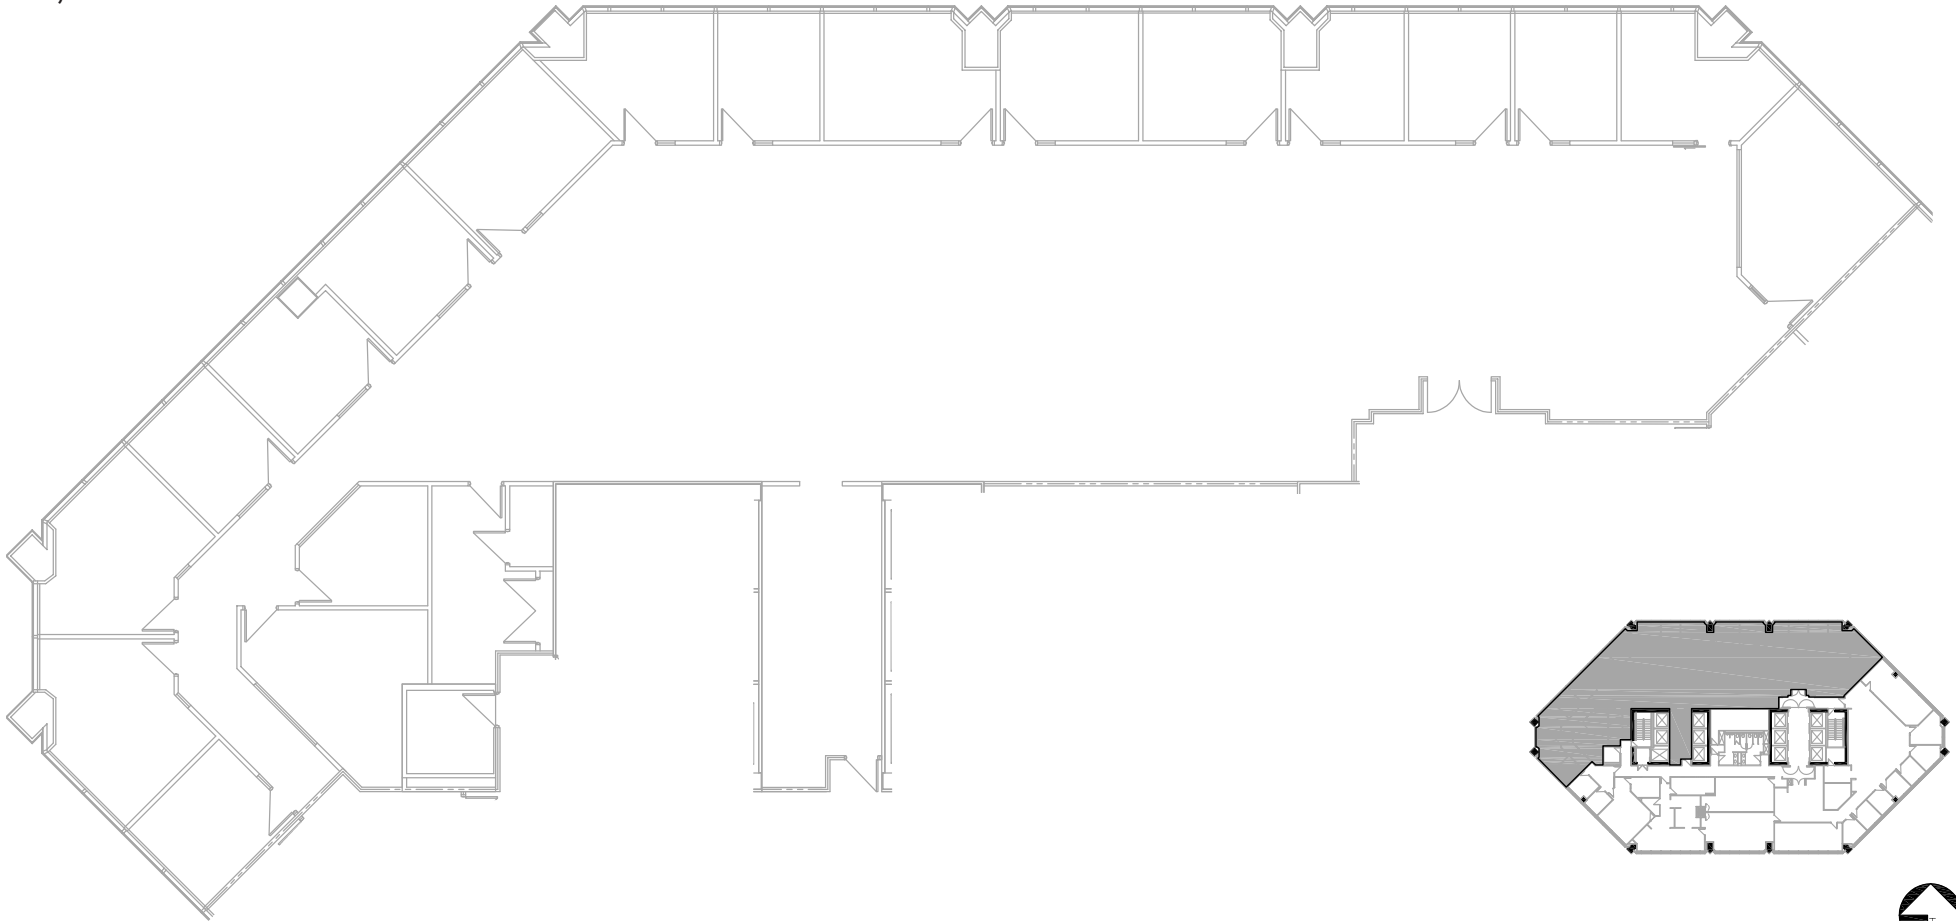

## SUITE 450 ±9,341 RSF