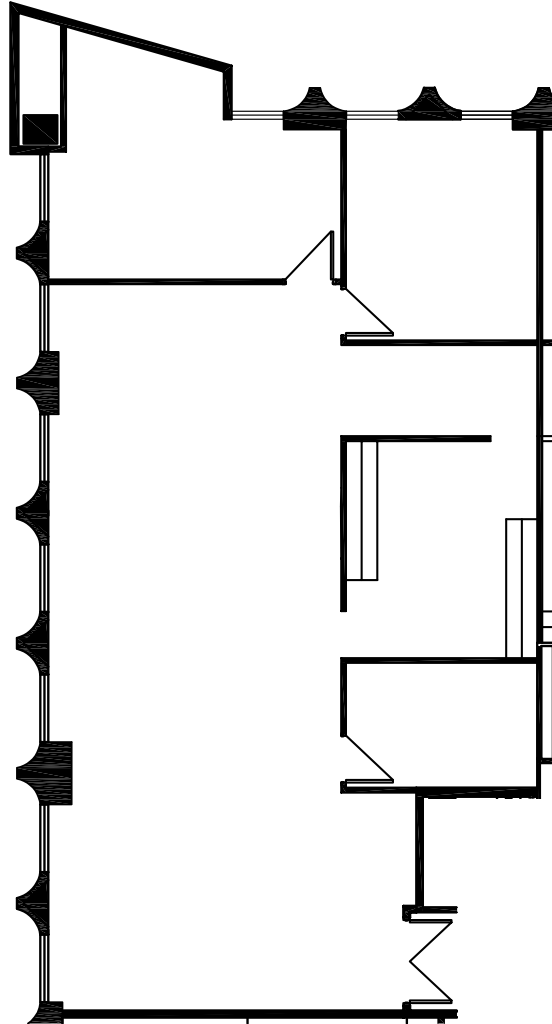

101 NORTH FIRST AVENUE
PHOENIX, AZ 85003

SUITE 1800
2,358 RSF

NEWMARK

SCANLAN KEMPER BARD
REAL ESTATE MERCHANT BANKING

Brett Abramson
t 602-803-6604
brett.abramson@nmrk.com

Chris Beall
t 602-459-5634
chris.beall@nmrk.com