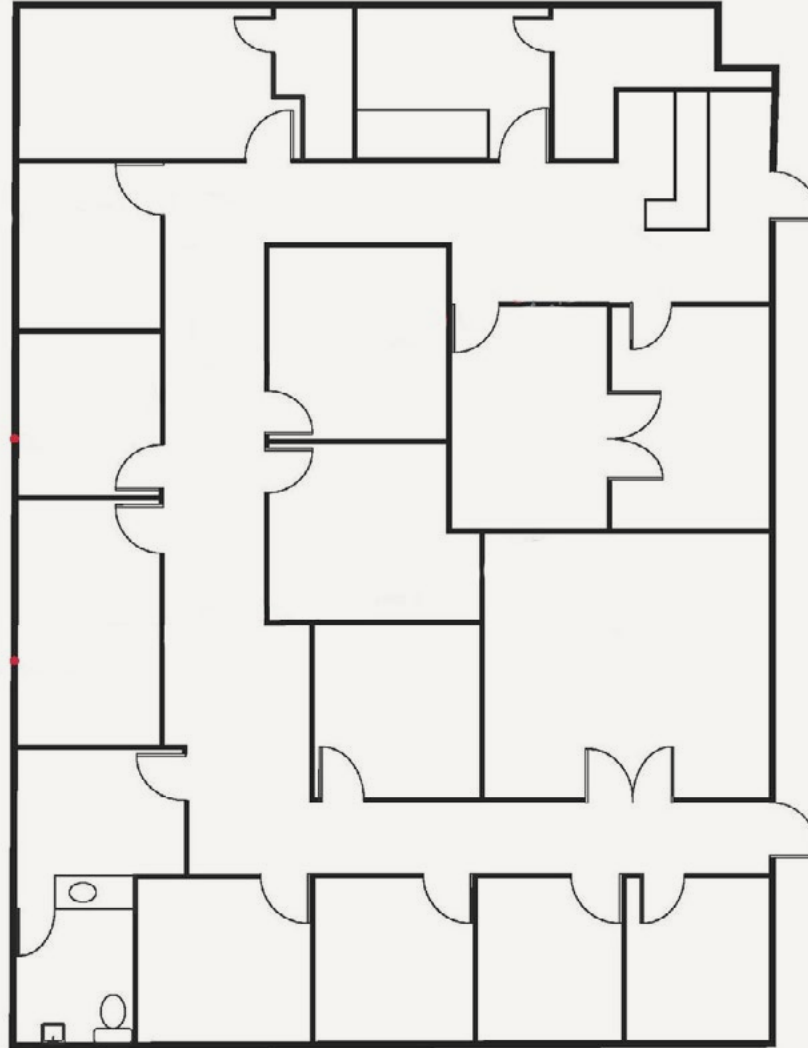

CBRE

Broadway Plaza

1208 E Broadway Rd
Tempe, AZ 85282

Suite 215
±4,631 SF

CONTACT US

JOE PEQUENO

+1 602 510 0003

joe.pequeno@cbre.com