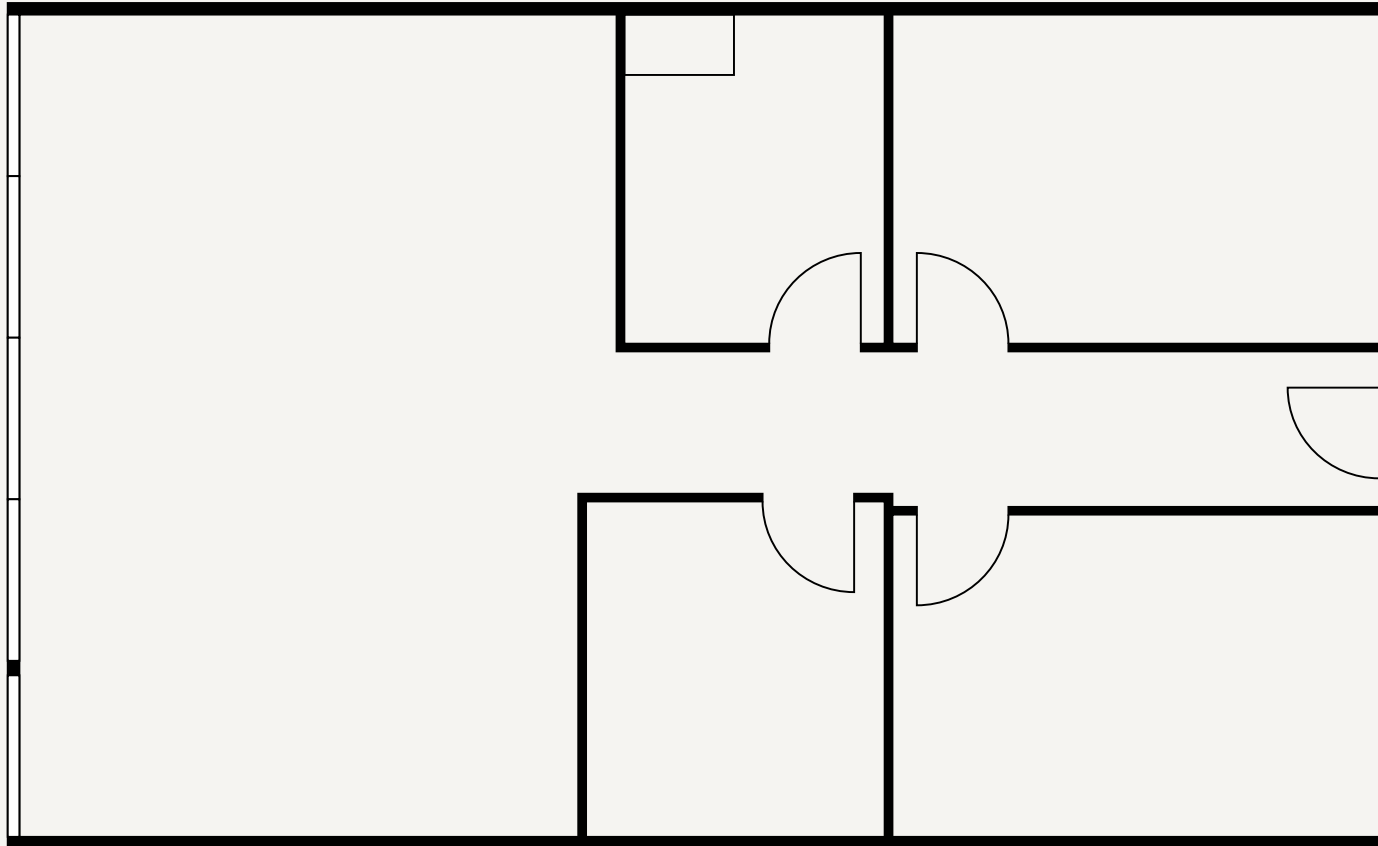

CBRE

Broadway Plaza

1208 E Broadway Rd
Tempe, AZ 85282

Suite 202
±1,257 SF

CONTACT US

JOE PEQUENO

+1 602 510 0003

joe.pequeno@cbre.com