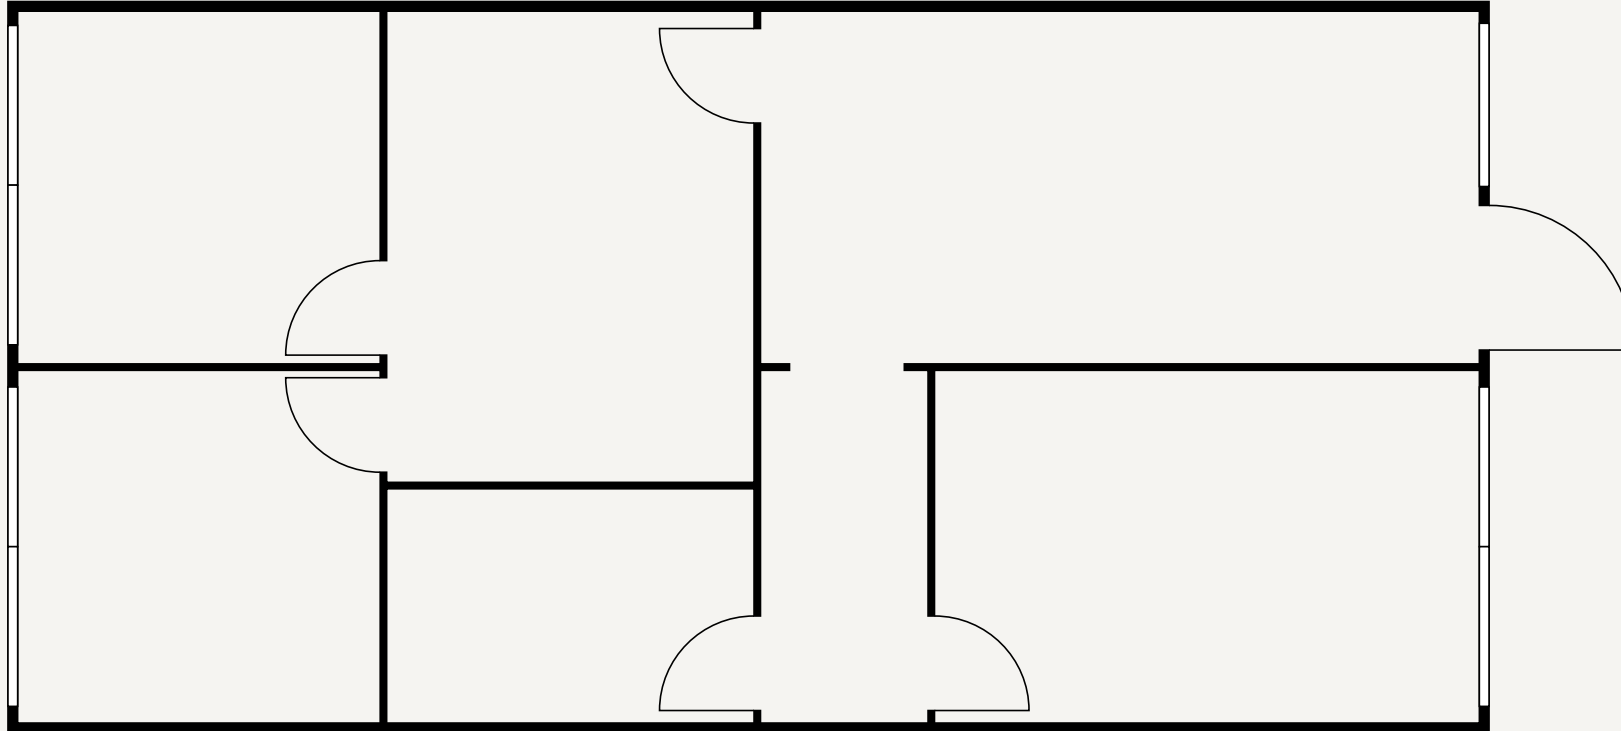

Broadway Plaza

1208 E Broadway Rd
Tempe, AZ 85282

Suite 103
±998 SF

CONTACT US

JOE PEQUENO

+1 602 510 0003

joe.pequeno@cbre.com

JAMIE SWIRTZ