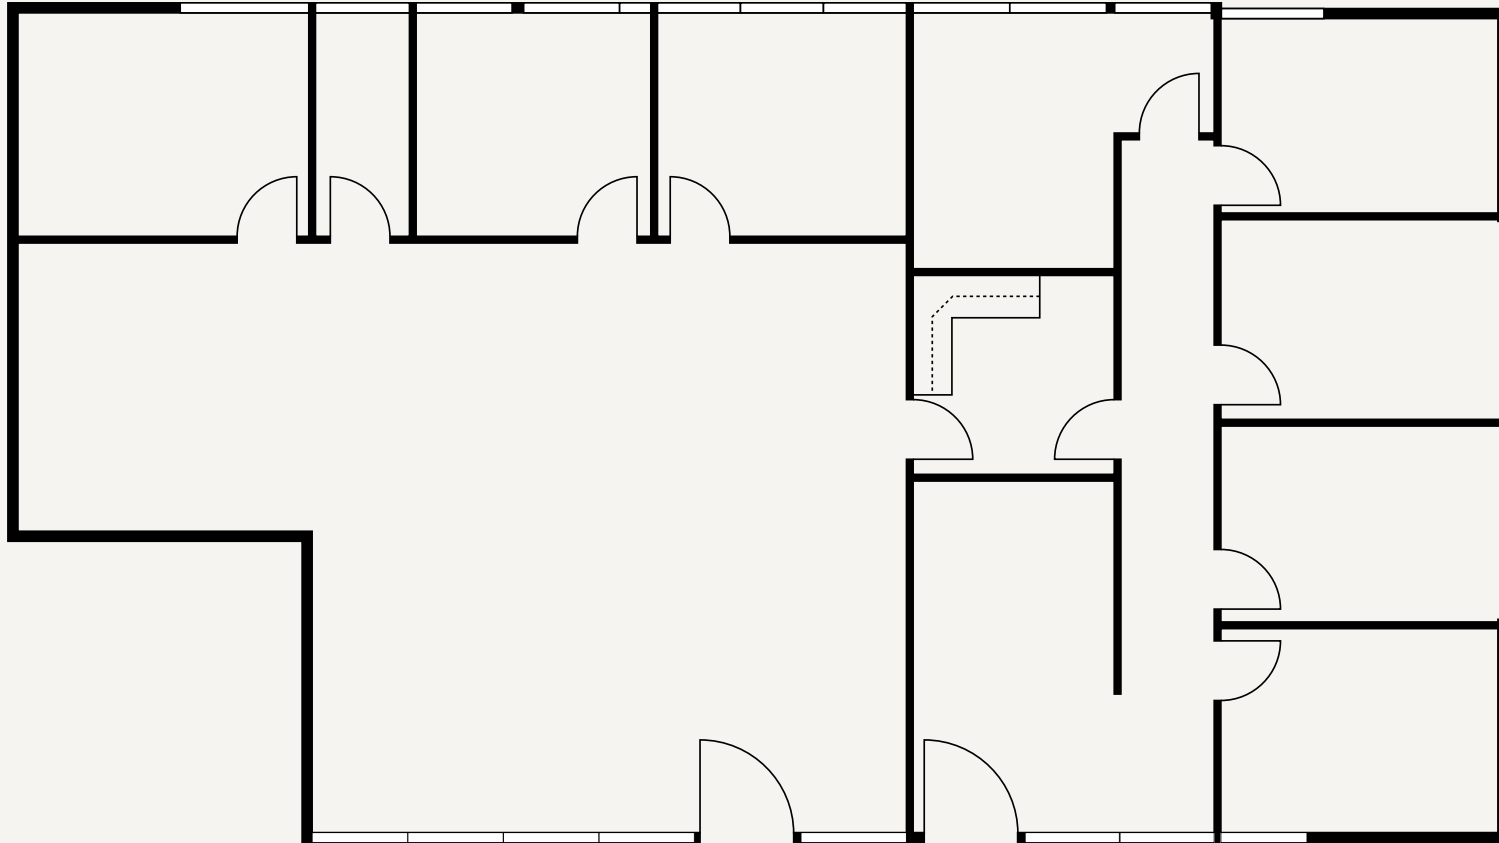

CBRE

Broadway Plaza

1208 E Broadway Rd
Tempe, AZ 85282

Suite 205
±3,520 SF

CONTACT US

JOE PEQUENO

+1 602 510 0003

joe.pequeno@cbre.com