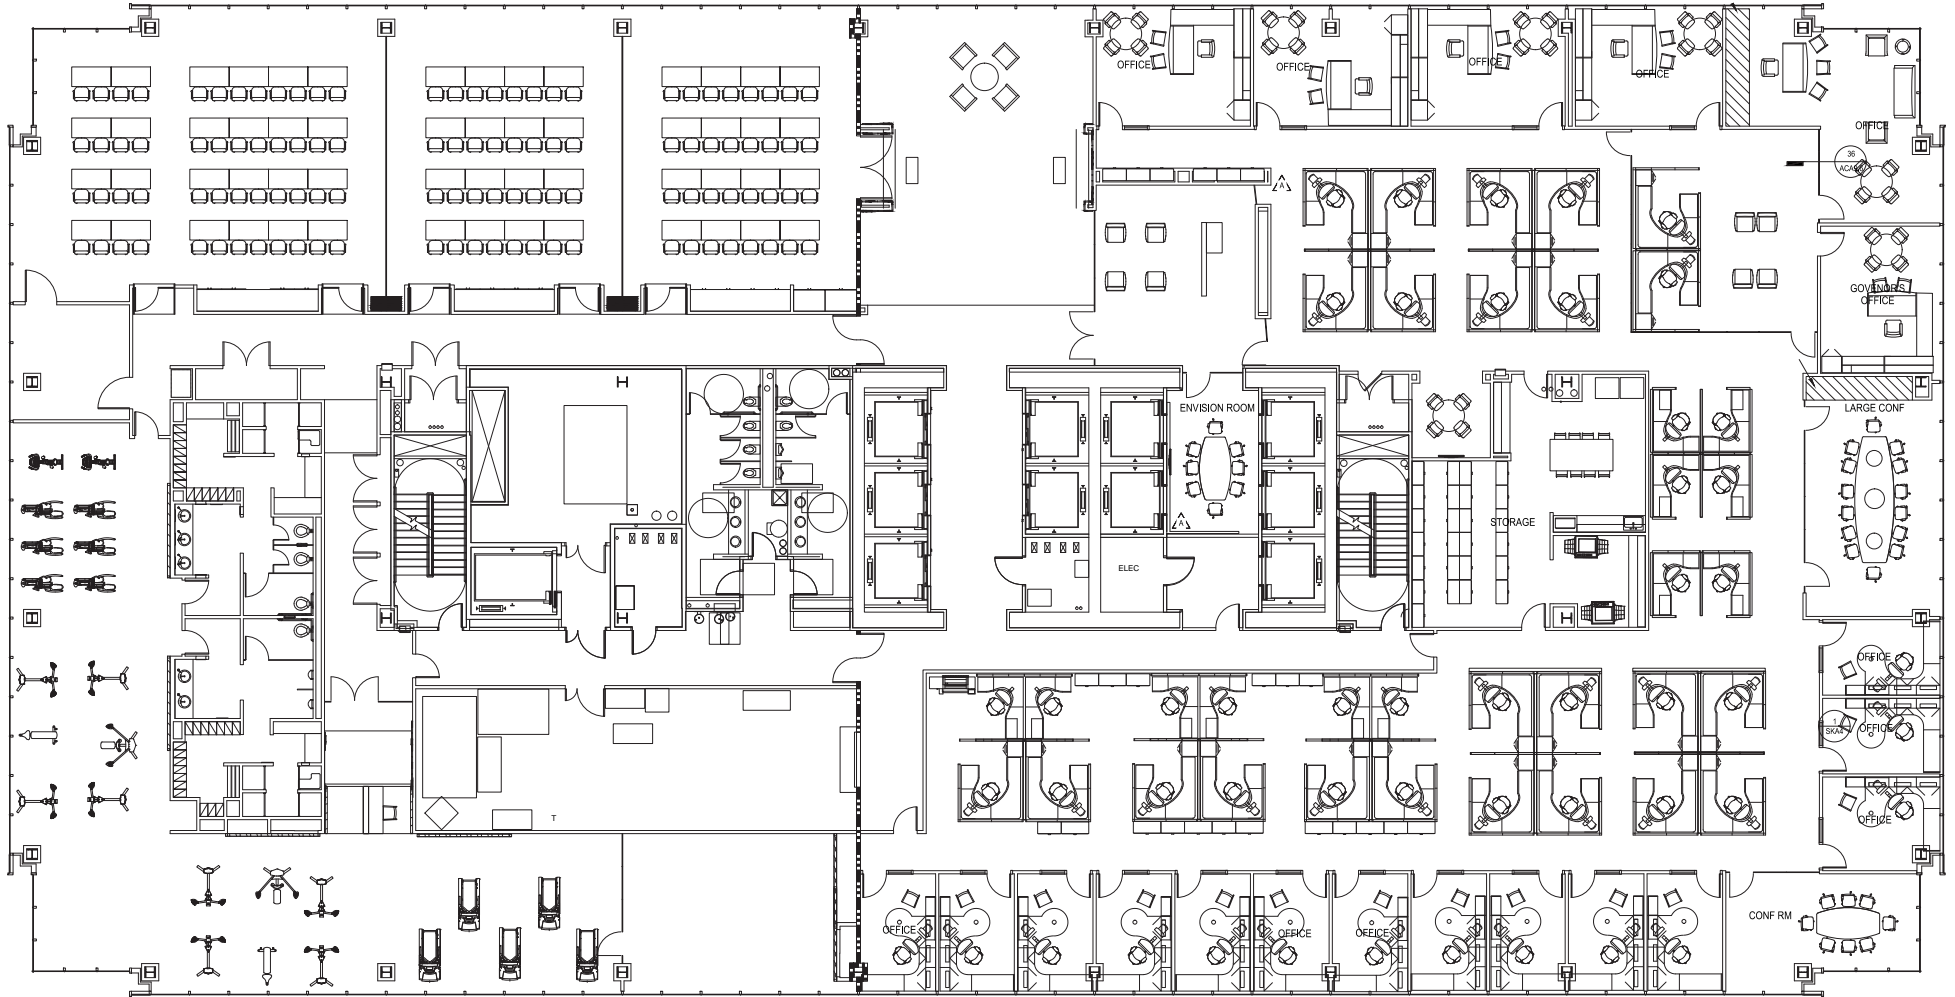

FLOOR 19
± 30,473 SF

333 TOWER

333 N CENTRAL AVE | PHOENIX, AZ

NEWMARK

BRETT ABRAMSON
t 602-803-6604
brett.abramson@nrmk.com

CHRIS LATVAaho
t 602-616-7978
chris.latvaaho@nrmk.com

CHRIS BEALL
t 602-459-5634
chris.beall@nrmk.com