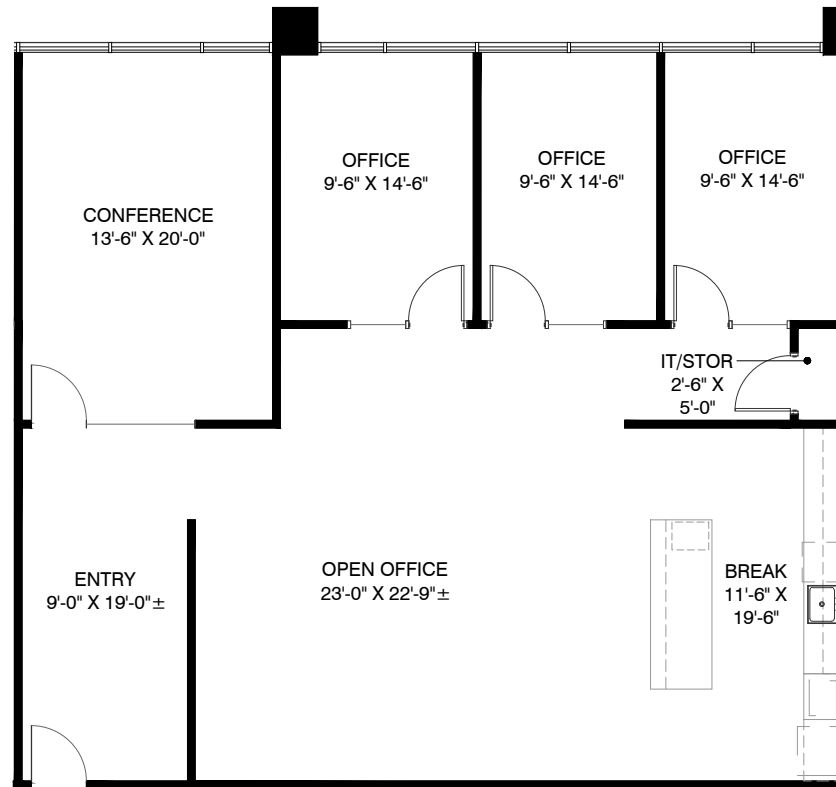

# SUITE 2270 | 2,237 RSF

**BURNETT  
PLAZA**

KEYPLAN - 22ND FLOOR

TOUR SUITE 2270