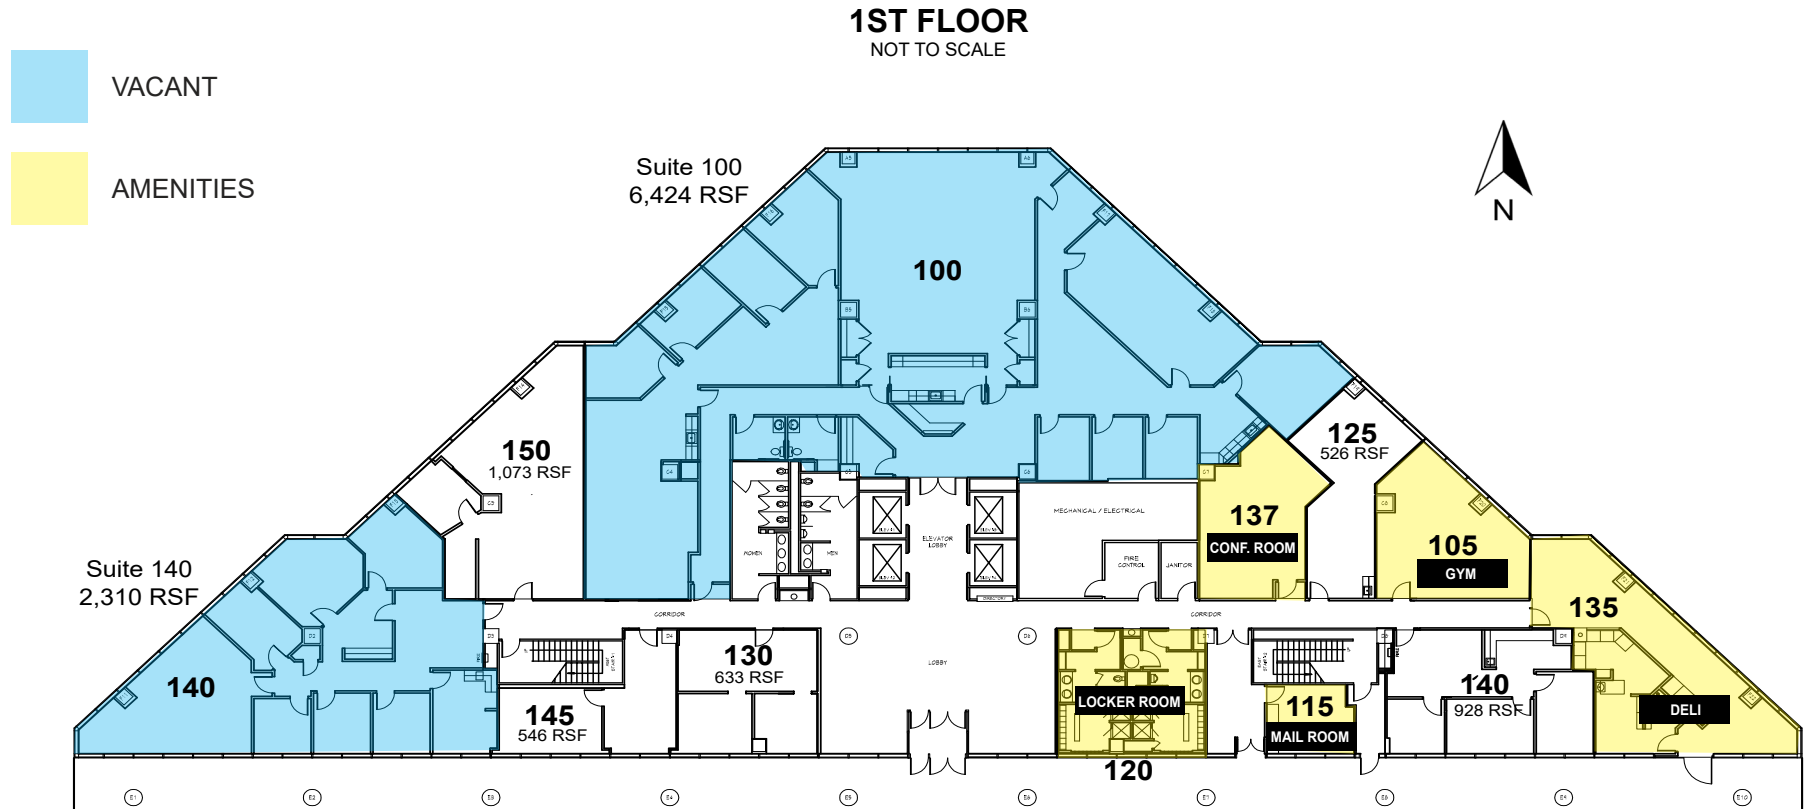

Meridian Tower

5100 E Skelly Dr, Tulsa OK 74135

Call Grant Stewart: **918.582.8100** or Vicki Patterson: **918.519.6731**

gstewart@wigginprop.com | vpatterson@wigginprop.com | wigginprop.com