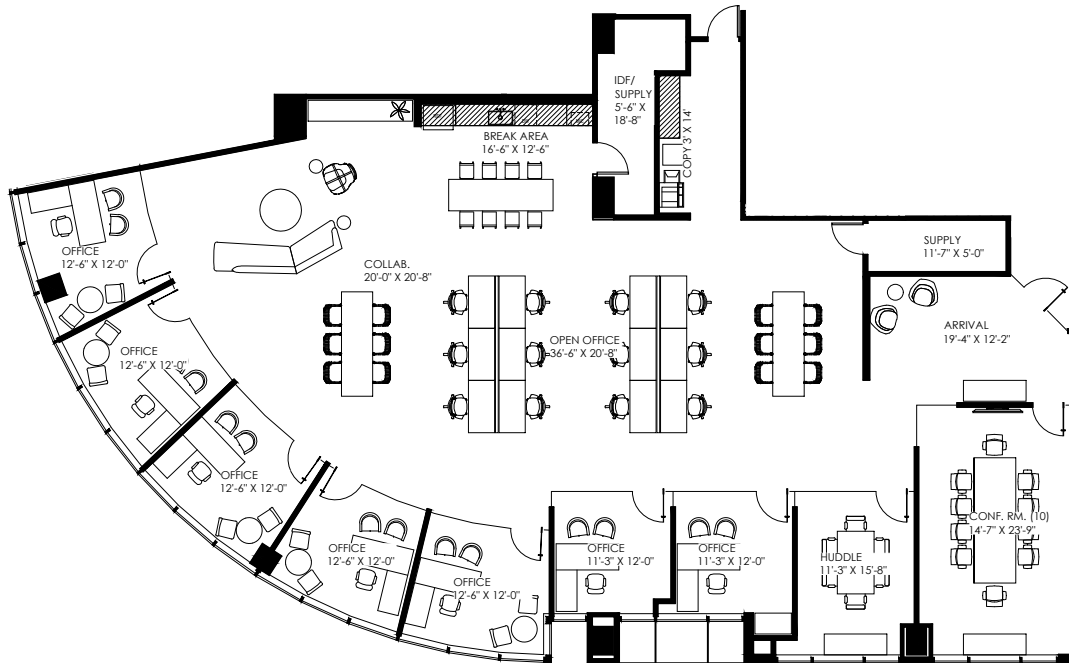

SUITE 1100 - 5,288 RSF

KEY PLAN

ASD | SKY

JEFF BELLAMY
404.995.2221
jeff.bellamy@am.jll.com

BROOKE DEWEY
404.995.2138
brooke.dewey@am.jll.com