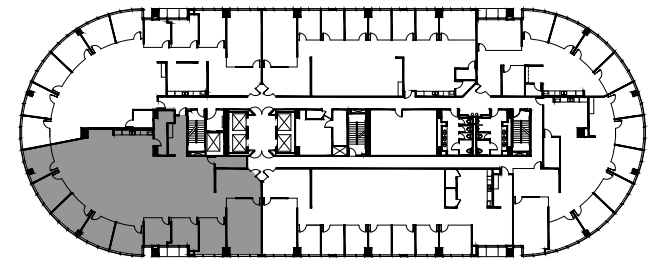

SUITE 1100 - 5,288 RSF

KEY PLAN

ASD | SKY

JEFF BELLAMY
404.995.2221
jeff.bellamy@am.jll.com

BROOKE DEWEY
404.995.2138
brooke.dewey@am.jll.com