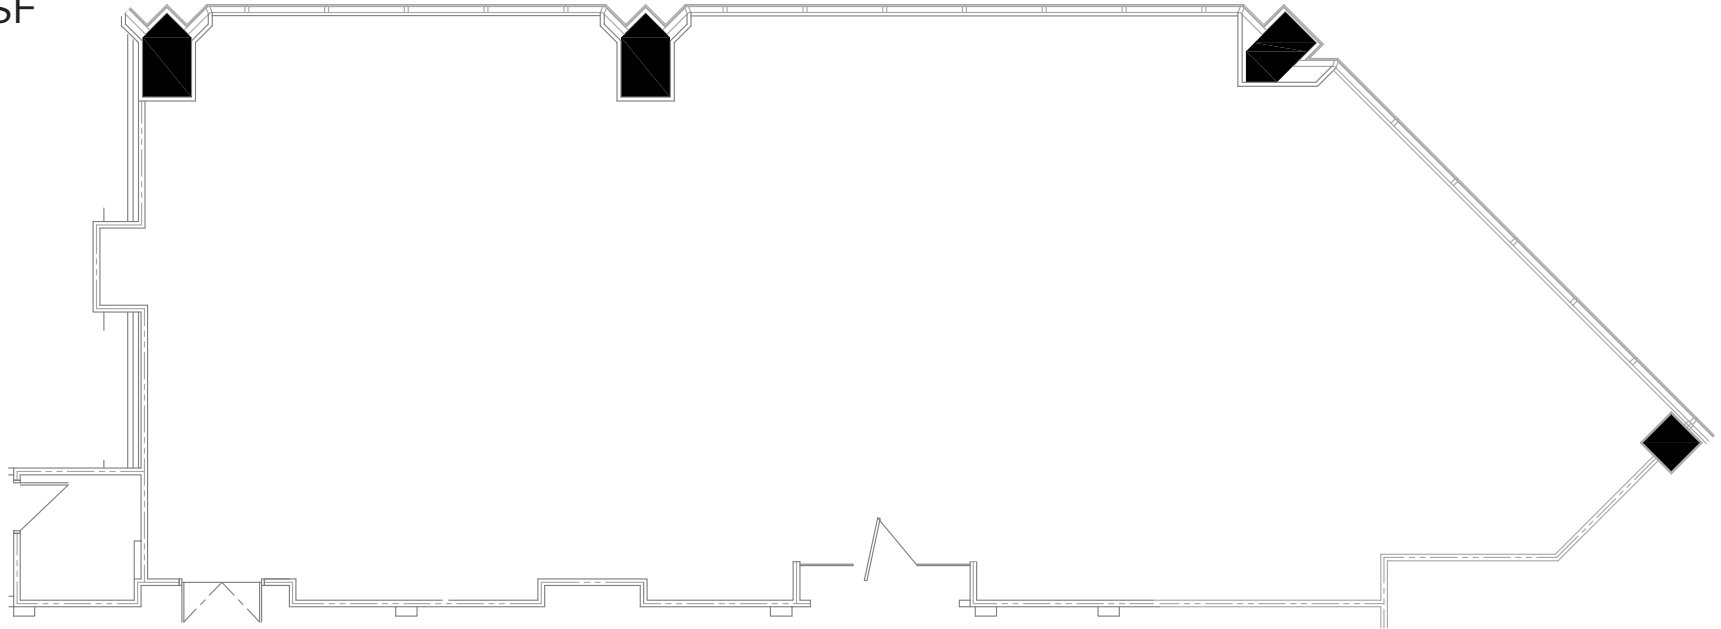

# CENTRAL ARTS PLAZA

1850 NORTH CENTRAL AVENUE | PHOENIX, AZ 85004

**SUITE 200**  
±3,932 RSF

**NEWMARK**

Brett Abramson  
t 602-803-6604  
brett.abramson@nrmk.com

Chris Beall  
t 602-459-5634  
chris.beall@nrmk.com