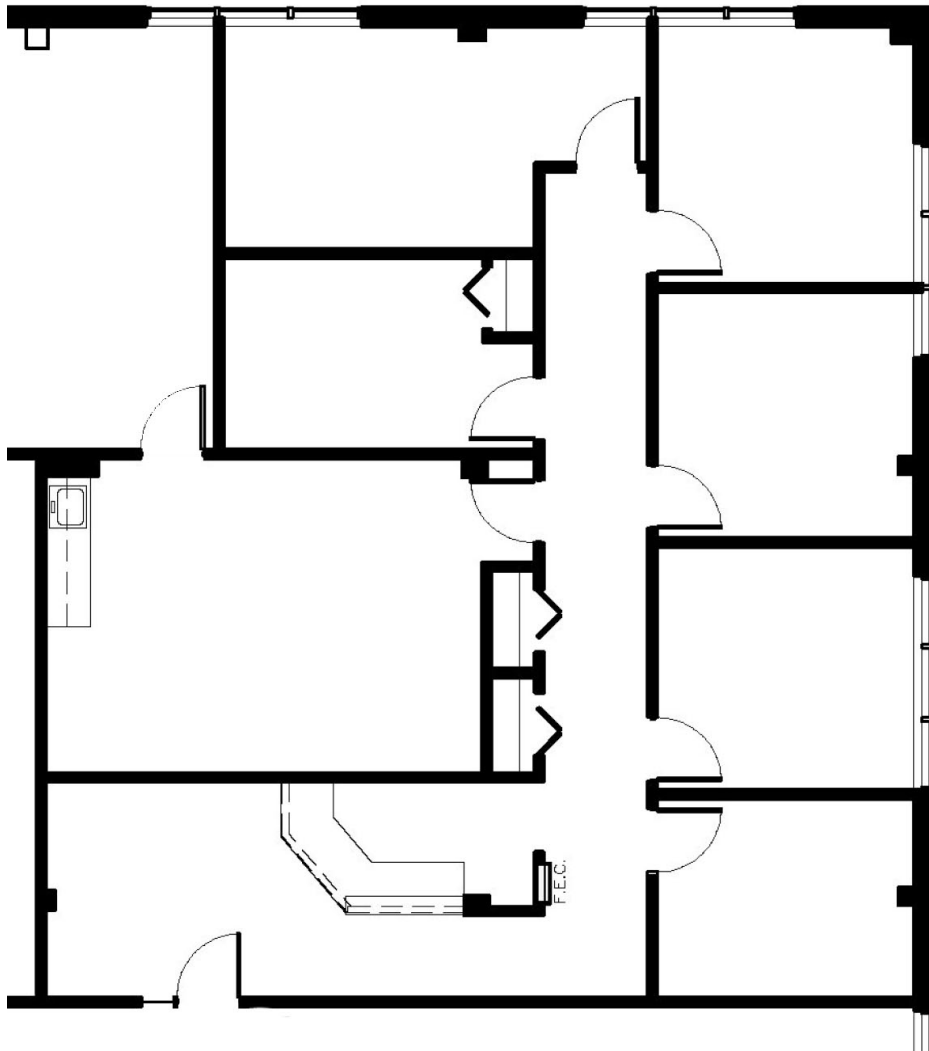

# OAKMONT PROFESSIONAL BUILDING

WESTMONT, IL

801 N CASS AVENUE

SUITE 202 | 2,029 RSF

DAN O'NEILL  
630 691 0610  
doneill@hiffman.com

STEVE CHRASTKA  
630 317 0746  
schrastka@hiffman.com

COURTNEY SWEISS  
630 317 0748  
csweiss@hiffman.com