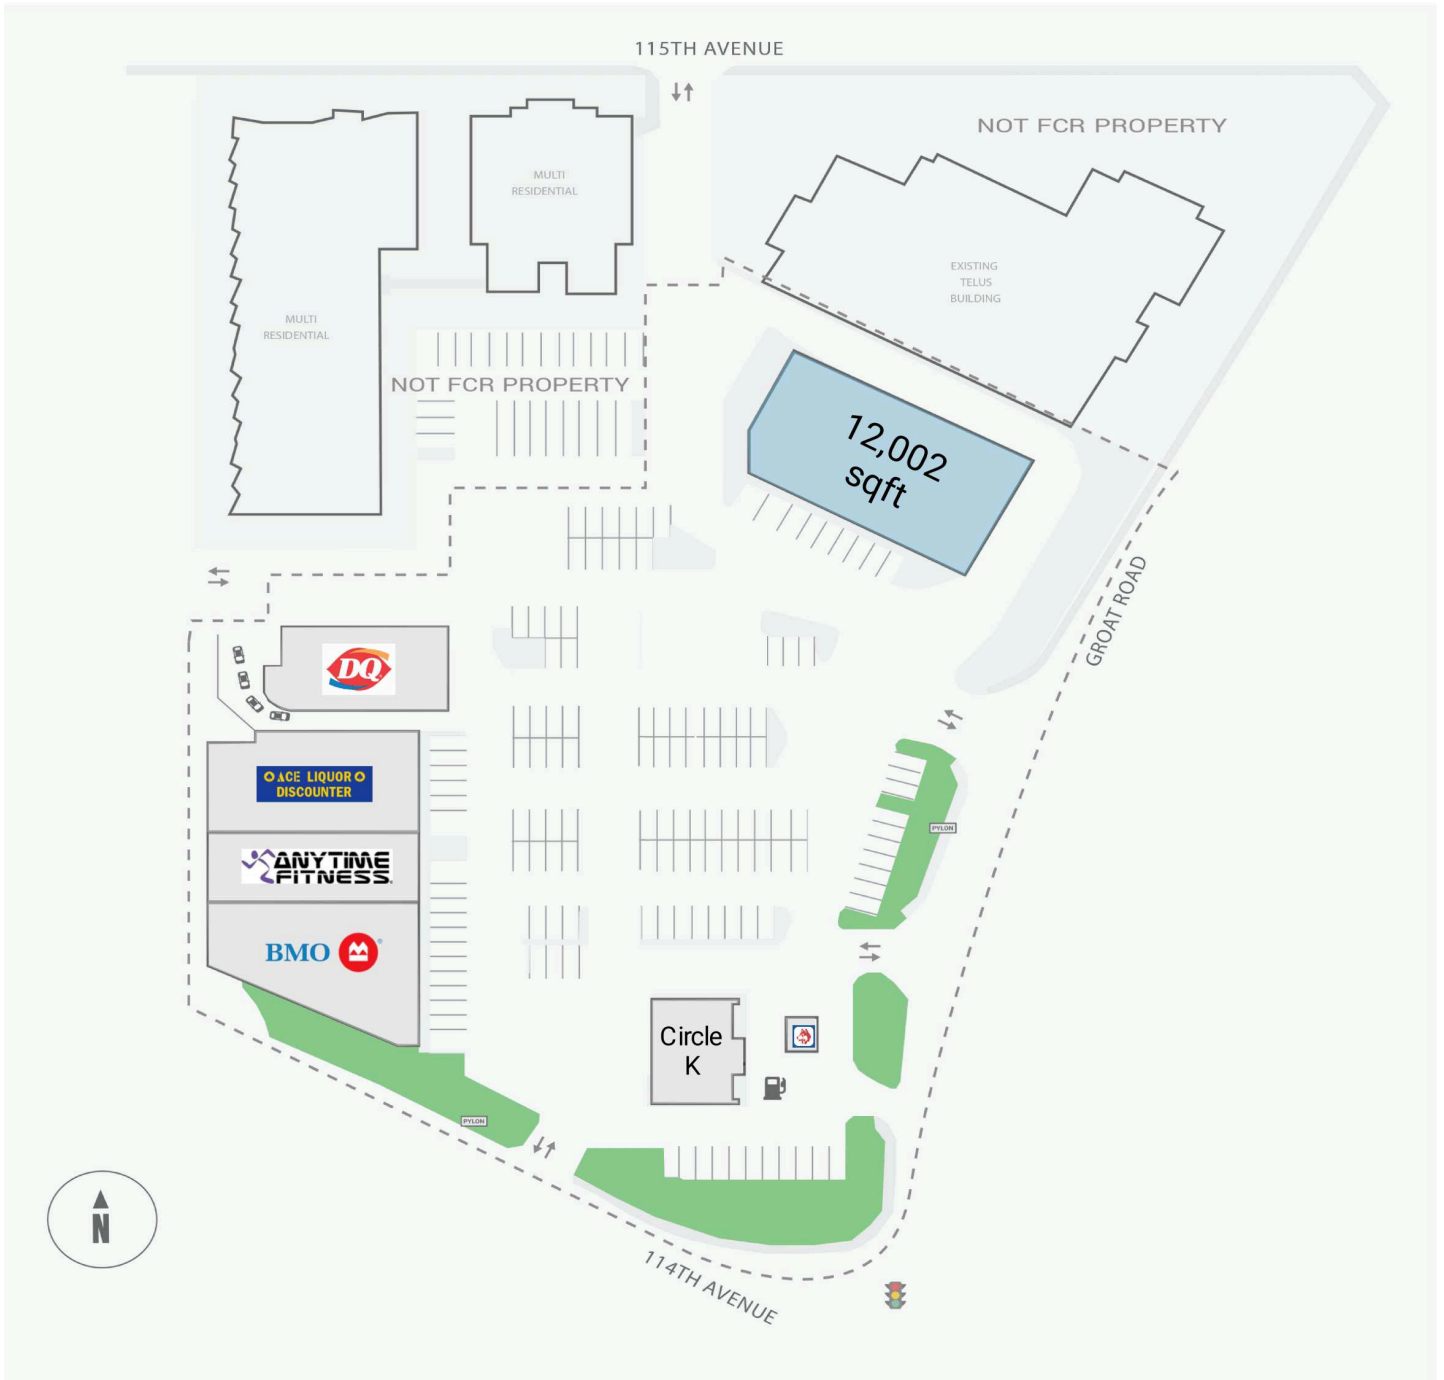

# Westmount Village

11450 Groat Road NW, Edmonton, AB

WALK SCORE	TRANSIT SCORE	The sole-purpose of this site plan is to identify the approximate location and size of the buildings. It is intended for use as a reference only and is subject to change at any time at the sole discretion of the owner.	
72	-	« Le seul objectif de ce plan de site est d'identifier l'emplacement et les dimensions approximatifs des bâtiments. Il est destiné à être utilisé comme un outil de référence uniquement et est susceptible de changer à tout moment à la seule discrétion du propriétaire. »	