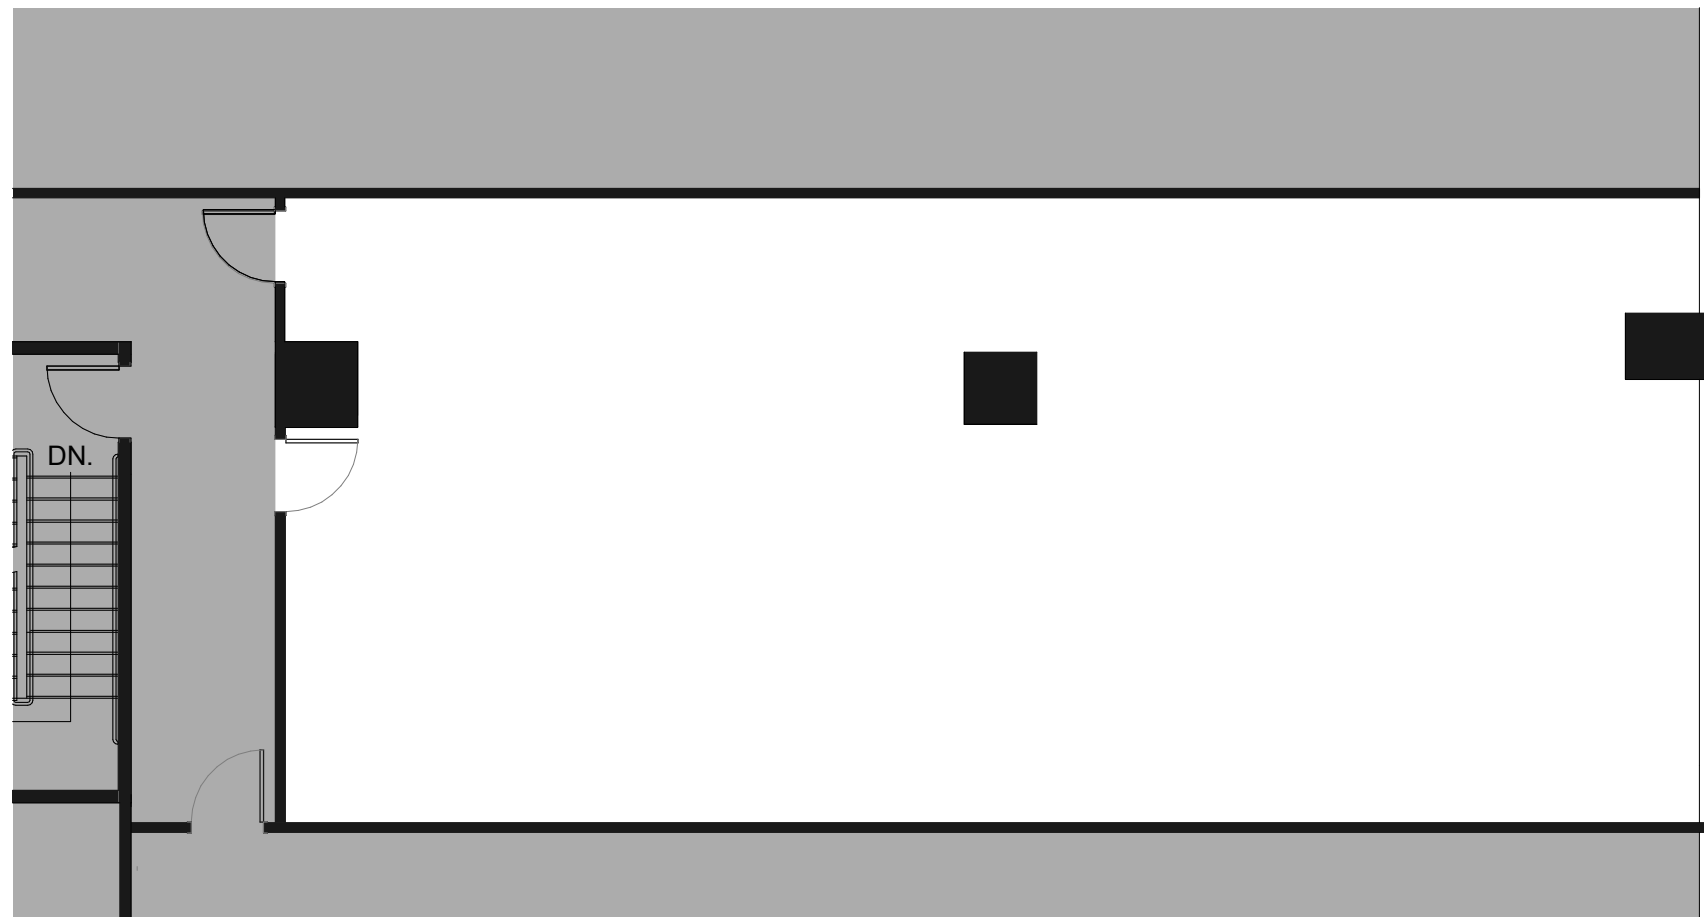

KEY PLAN

SCALE: 1/8" = 1'-0"