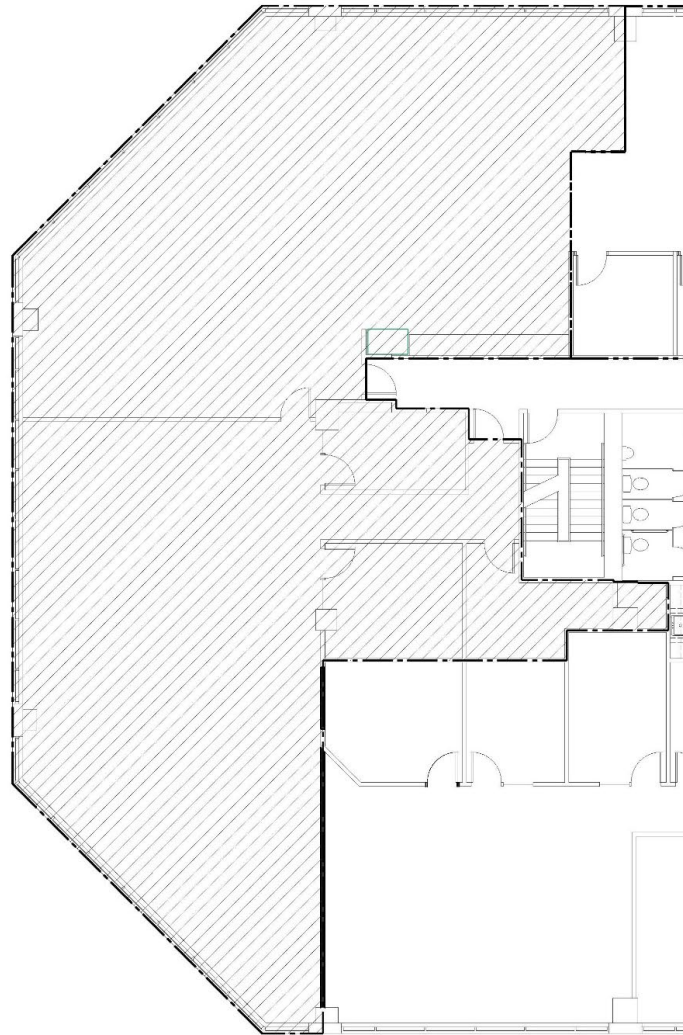

BROOKHOLLOW NORTH

Suite 325

1760 S Stemmons Frwy
Lewisville, TX 75067

4,138 sf

KELLY LYONS | Kelly@NackRealty.com | 214.282.2763

CARLEY KEISER | Carley@NackRealty.com | 972.668.9251

ALYSSA MITCHELL | Alyssa@NackRealty.com | 214.649.2984