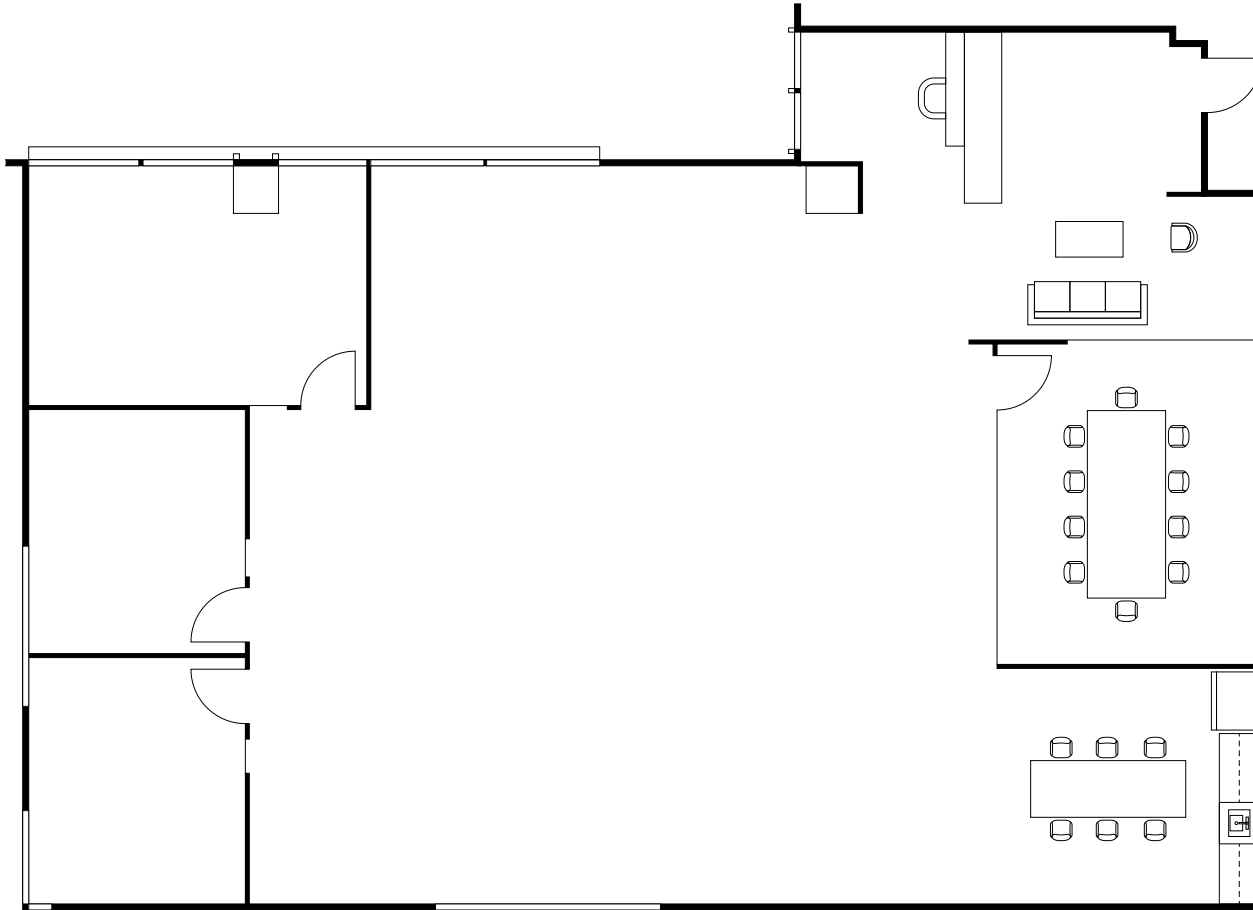

MAX AT KIERLAND

16220 N SCOTTSDALE RD
SCOTTSDALE AZ 85254

SUITE 260 | ±3,058

NEWMARK

RFA
ASSET MANAGEMENT

PATRICK DEVINE
t 602-952-3859
patrick.devine@nrmk.com

MIKE GARLICK
t 602-952-3825
mike.garlick@nrmk.com