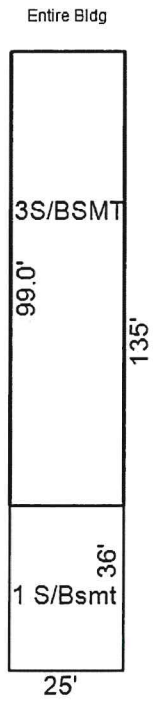

S. WASHINGTON SQ.

3375 #

208 S WASHINGTON SQ PROPERTY