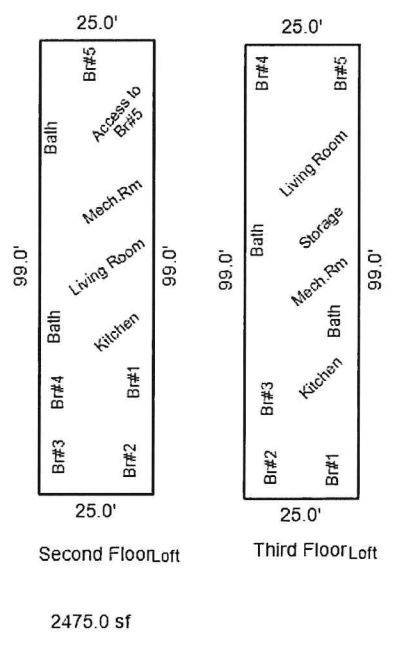

S. WASHINGTON SQ.

3375 #

208 S WASHINGTON SQ PROPERTY