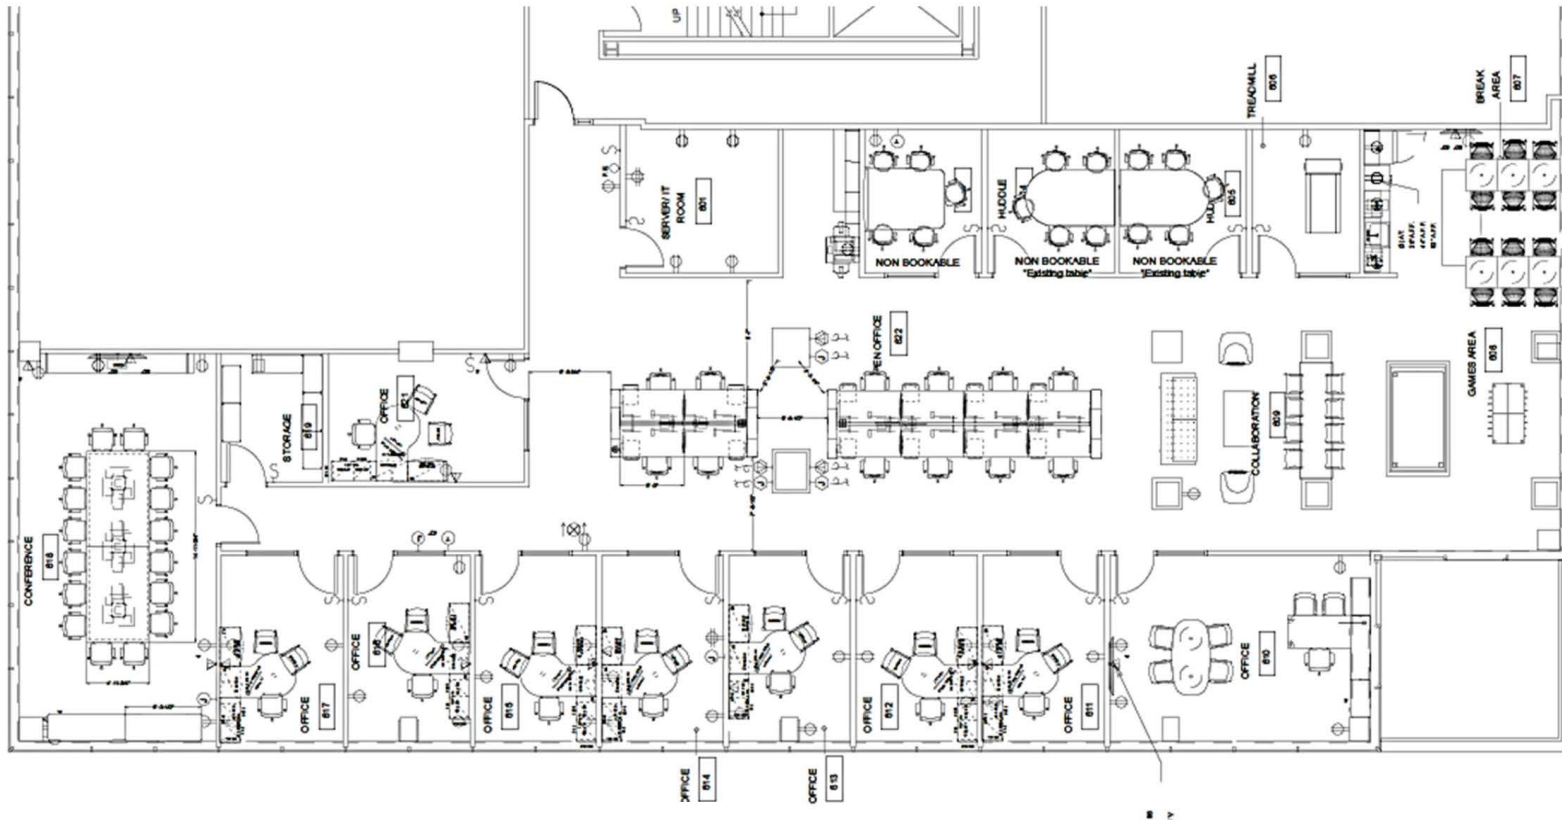

9450 W Bryn Mawr Ave

Suite 650
6,139 RSF

Dan Svachula
+ 1 773 490 8555
dan.svachula@jll.com

Allyson Birchmeier
+ 1 773 632 2511
allyson.birchmeier@jll.com

9450 W Bryn Mawr Ave

Suite 650
6,139 RSF
Furniture Plan