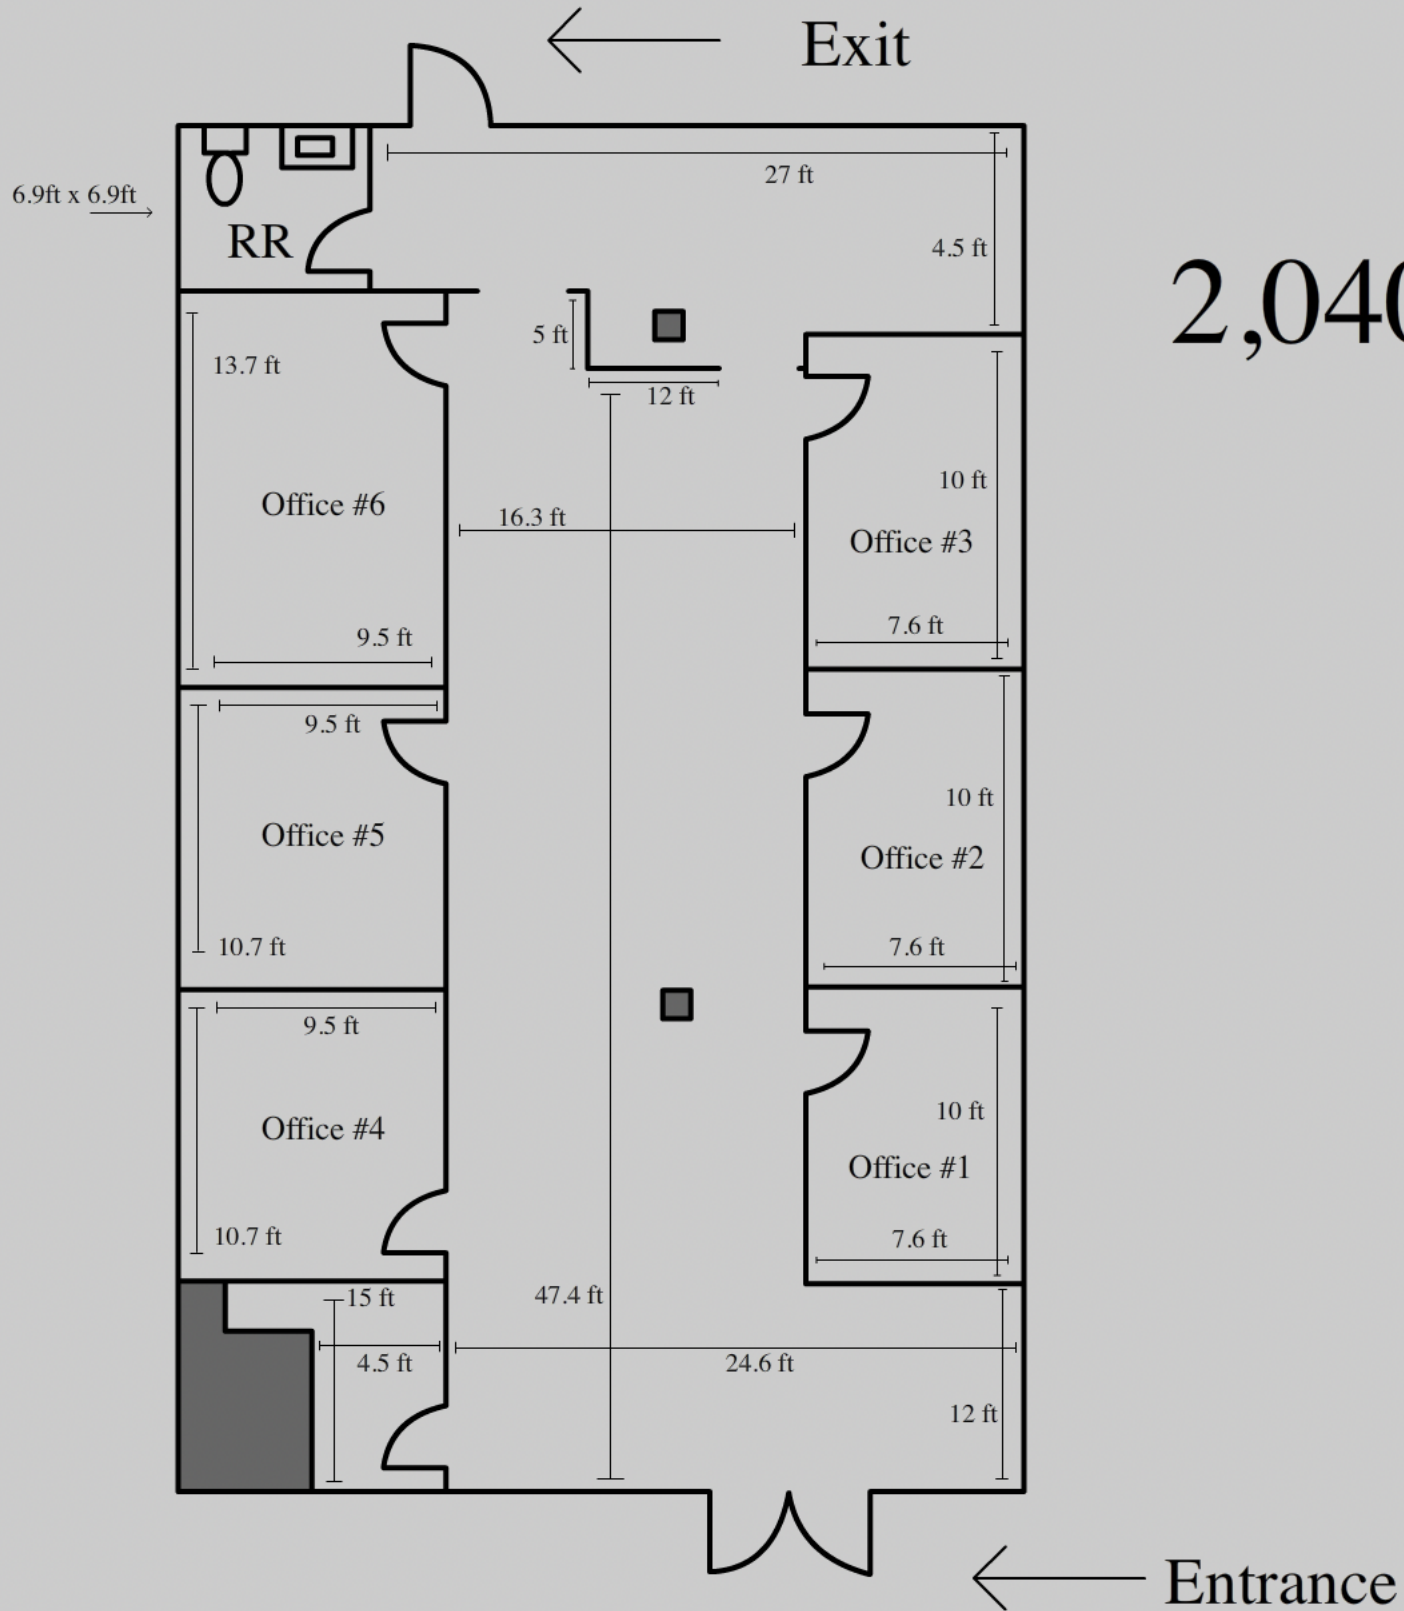

# Suite #124

Heather Ridge Village- 2045 N Hwy 360,  
Grand Prairie, TX 75050

2,040 sqft