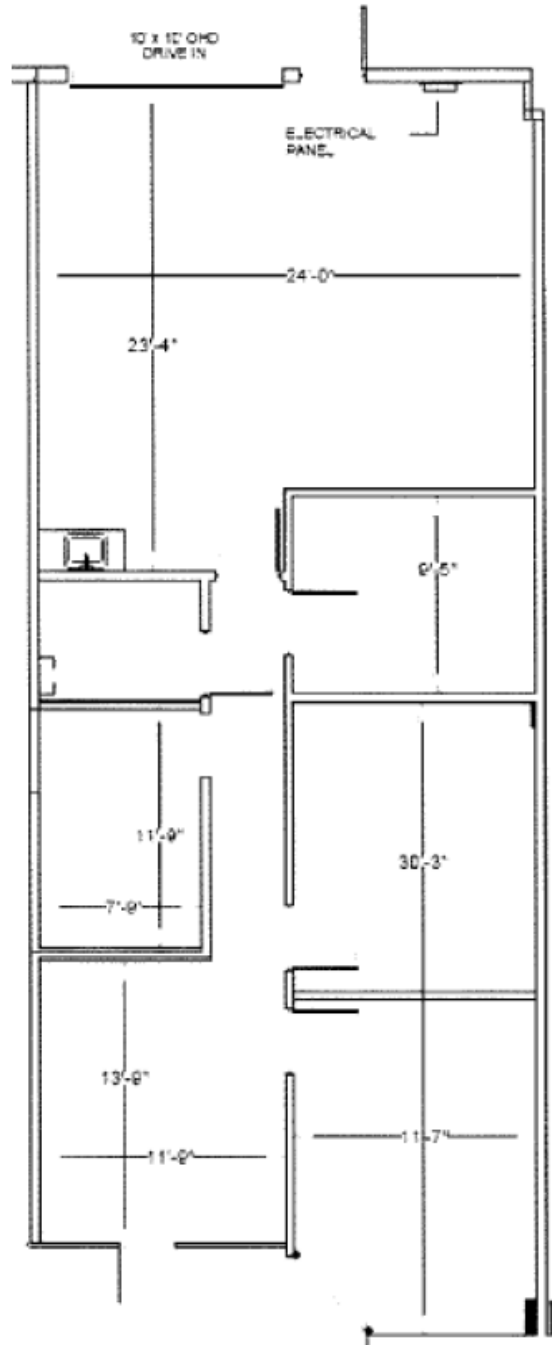

# Southend Commons

4201 Stuart Andrew Blvd | Charlotte,  
NC Suite F +/- 1,529 RSF

Martin Pazdan  
864-270-4598  
Mpazdan@insiteprops.com

Jonathan Douglas  
704-526-2190  
Douglas@insiteprops.com