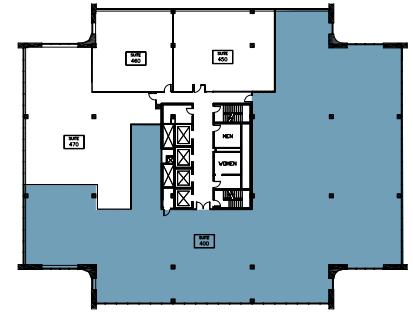

3701

ALGONQUIN
ROLLING MEADOWS, IL

SUITE 400
13,349 rsf

ALAN RAPHAELI
847.330.1300
araphaeli@marcrealty.com

SOLOMON WEINER
C: 312.504.1647 O: 312.994.5615
sweiner@marcrealty.com

Exceptional Value
Remarkable Locations