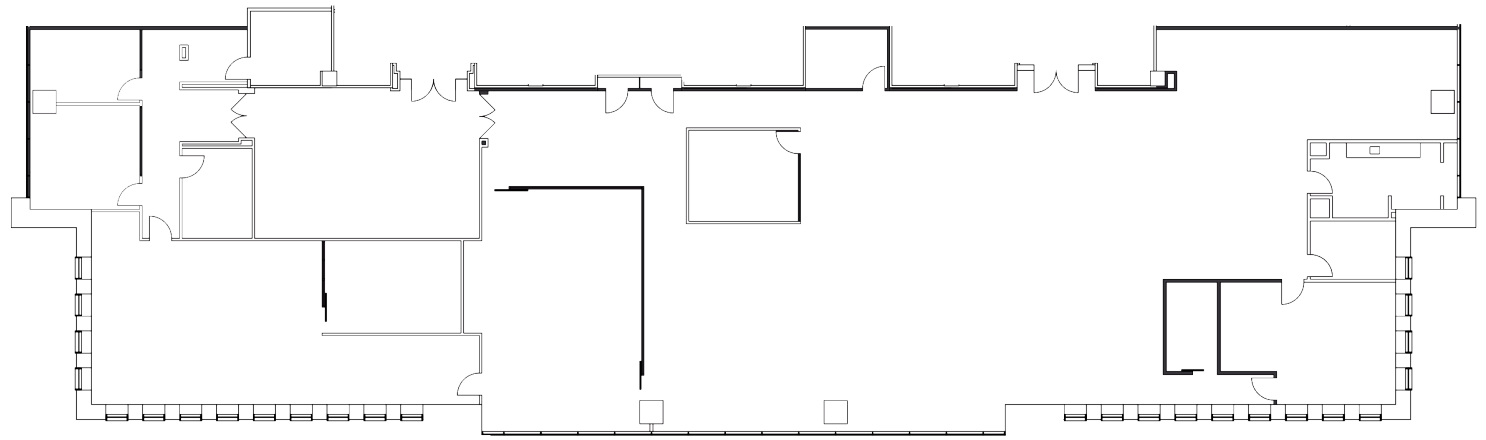

COMERICA

BANK TOWER

SUITE 2010
10,702 SF

MATT WIESER
214.210.1368
mwieser@streamrealty.com

PATRICK CRUZ
214.210.1315
patrick.cruz@streamrealty.com

SAM BASS
214.901.4369
sam.bass@streamrealty.com