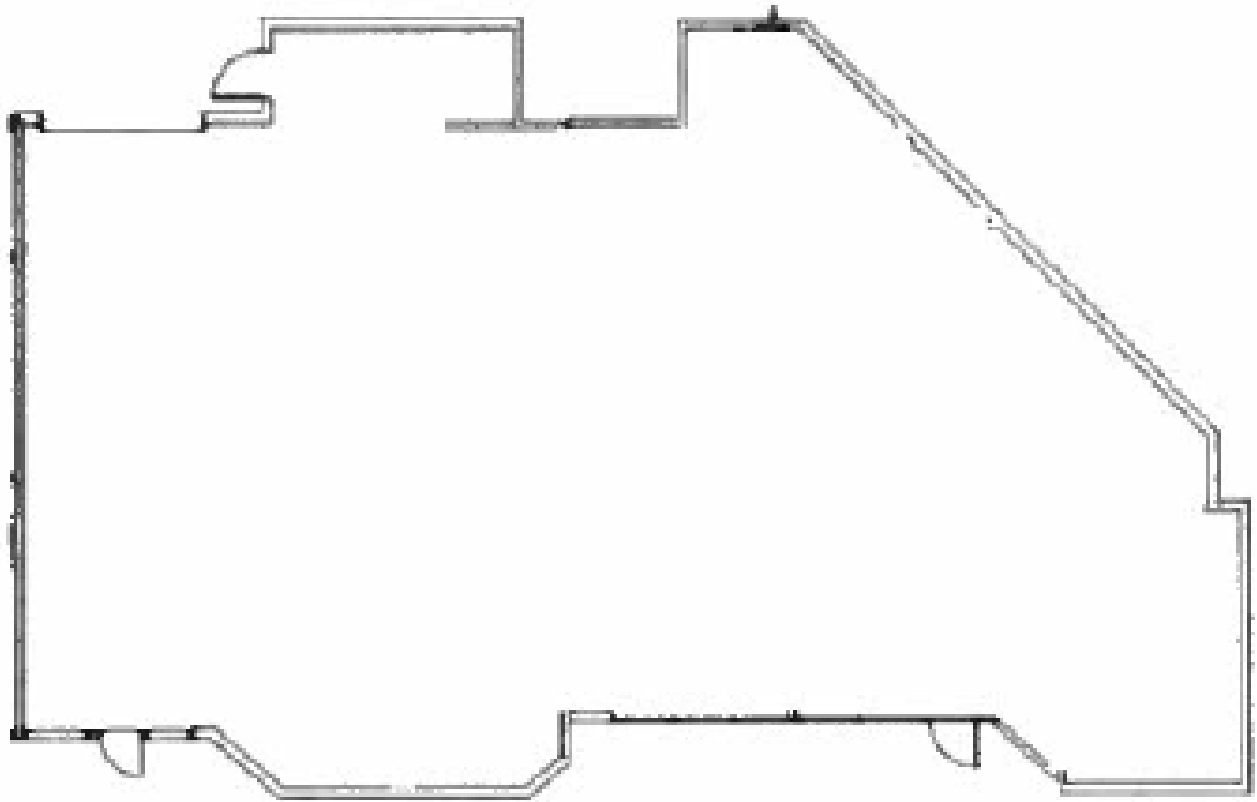

# Southend Commons

4321 Stuart Andrew Blvd | Charlotte, NC

Suite A +/- 3,311 RSF

Jonathan Douglas

704-526-2190

Douglas@insiteprops.com

Martin Pazdan

864-270-4598